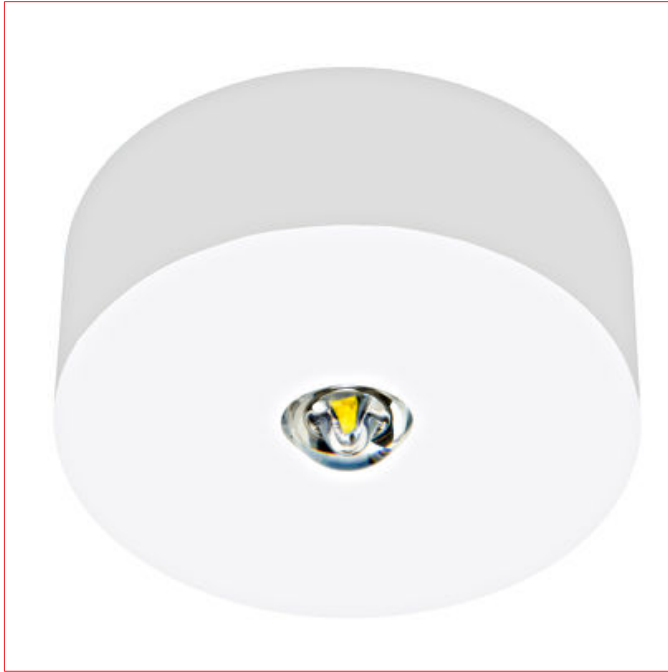

Date tehnice pentru produs: NLILDR023S

C.il.sigIL 1x3W ERT-LED 3h 230VAC Self C.radial PT m.

Fișe tehnice

Înălțime (mm)	36,00
Diametru (mm)	99,00
Masă netă (kg.)	0,25
Tip iluminare	lampă de siguranță
EB-ZB	Self contained luminaire
Funcție	autocontrol
Versiune	corp iluminat din plastic
Tip	IL
Fără halogen	Housing made of halogen-free plastic
Culoare	alb
Timp autonomie (h)	3
Sursă de lumină	ERT-LED (3W)
Lumen	240
Domeniul de tensiune (V)	230V AC 50Hz ±20%
Baterie (V/Ah)	4,8/2,0 NiMh

Fișe tehnice - Continuare

Grad de protecție	IP40
Montaj	Montaj încadrat în plafon
AA Class E 8101	AA4

Dimensions NLILD... (mm)

Dimensions accessoires NLILIP65 (mm)

Dimensions accessoires Zinc die-cast housing NLEA.. (mm)

Dimensions recessed frame NLILDE (mm)

Distance table - min. illumination at the middle line: 1lx - maintenance factor 0,80 -3h autonomy time

Montagehöhe [m]					
2,00	4.29	10.07	10.07	10.07	4.29
2,50	4.16	11.44	11.44	11.44	4.16
3,00	1.95	12.22	12.22	12.22	1.95
3,50	0,00	10.04	10.04	10.04	0,00
4,00	0,00	8,70	8,70	8,70	0,00