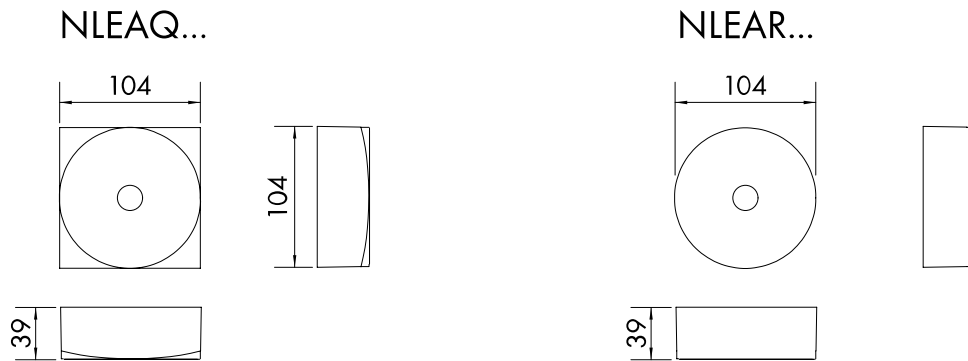

Date tehnice pentru produs: NLILDR023S

C.il.sigIL 1x3W ERT-LED 3h 230VAC Self C.radial PT m.

Fișe tehnice

Înălțime (mm)	36,00
Diametru (mm)	99,00
Masă netă (kg.)	0,25
Tip iluminare	lampă de siguranță
EB-ZB	Self contained luminaire
Funcție	autocontrol
Versiune	corp iluminat din plastic
Tip	IL
Fără halogen	Housing made of halogen-free plastic
Culoare	alb
Timp autonomie (h)	3
Sursă de lumină	ERT-LED (3W)
Lumen	240
Domeniul de tensiune (V)	230V AC 50Hz ±20%
Baterie (V/Ah)	4,8/2,0 NiMh

Fișe tehnice - Continuare

Grad de protecție	IP40
Montaj	Montaj încadrat în plafon
AA Class E 8101	AA4

Dimensions NLILD... (mm)

Dimensions accessoires NLILIP65 (mm)

Dimensions accessoires Zinc die-cast housing NLEA.. (mm)

Dimensions recessed frame NLILDE (mm)

Distance table - min. illumination at the middle line: 1lx - maintenance factor 0,80 -3h autonomy time

Montagehöhe [m]					
2,00	4.29	10.07	10.07	10.07	4.29
2,50	4.16	11.44	11.44	11.44	4.16
3,00	1.95	12.22	12.22	12.22	1.95
3,50	0,00	10.04	10.04	10.04	0,00
4,00	0,00	8,70	8,70	8,70	0,00