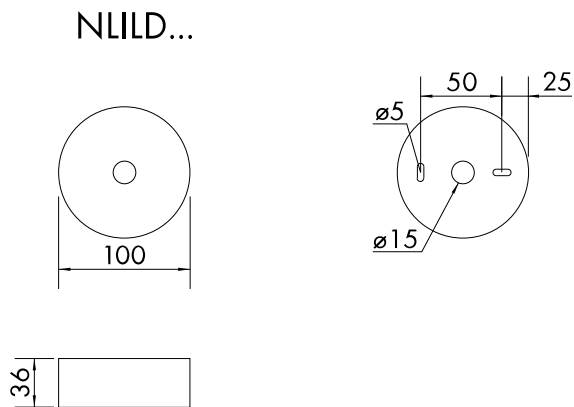

Date tehnice pentru produs: NLILDR023S

C.il.sigIL 1x3W ERT-LED 3h 230VAC Self C.radial PT m.

Fișe tehnice

Înălțime (mm)	36,00
Diametru (mm)	99,00
Masă netă (kg.)	0,25
Tip iluminare	lampă de siguranță
EB-ZB	Self contained luminaire
Funcție	autocontrol
Versiune	corp iluminat din plastic
Tip	IL
Fără halogen	Housing made of halogen-free plastic
Culoare	alb
Timp autonomie (h)	3
Sursă de lumină	ERT-LED (3W)
Lumen	240
Domeniul de tensiune (V)	230V AC 50Hz ±20%
Baterie (V/Ah)	4,8/2,0 NiMh

Fișe tehnice - Continuare

Grad de protecție	IP40
Montaj	Montaj încadrat în plafon
AA Class E 8101	AA4

Dimensions NLILD... (mm)

Dimensions accessoires NLILIP65 (mm)

Dimensions accessoires Zinc die-cast housing NLEA.. (mm)

Dimensions recessed frame NLILDE (mm)

Distance table - min. illumination at the middle line: 1lx - maintenance factor 0,80 -3h autonomy time

Montagehöhe [m]					
2,00	4.29	10.07	10.07	10.07	4.29
2,50	4.16	11.44	11.44	11.44	4.16
3,00	1.95	12.22	12.22	12.22	1.95
3,50	0,00	10.04	10.04	10.04	0,00
4,00	0,00	8,70	8,70	8,70	0,00