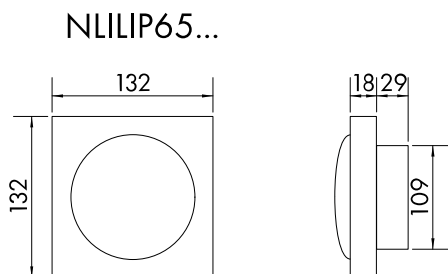

Date tehnice pentru produs: NLILDR023S

C.il.sigIL 1x3W ERT-LED 3h 230VAC Self C.radial PT m.

Fișe tehnice

Înălțime (mm)	36,00
Diametru (mm)	99,00
Masă netă (kg.)	0,25
Tip iluminare	lampă de siguranță
EB-ZB	Self contained luminaire
Funcție	autocontrol
Versiune	corp iluminat din plastic
Tip	IL
Fără halogen	Housing made of halogen-free plastic
Culoare	alb
Timp autonomie (h)	3
Sursă de lumină	ERT-LED (3W)
Lumen	240
Domeniul de tensiune (V)	230V AC 50Hz ±20%
Baterie (V/Ah)	4,8/2,0 NiMh

Fișe tehnice - Continuare

Grad de protecție	IP40
Montaj	Montaj încadrat în plafon
AA Class E 8101	AA4

Dimensions NLILD... (mm)

Dimensions accessoires NLILIP65 (mm)

Dimensions accessoires Zinc die-cast housing NLEA.. (mm)

Dimensions recessed frame NLILDE (mm)

Distance table - min. illumination at the middle line: 1lx - maintenance factor 0,80 -3h autonomy time

Montagehöhe [m]					
2,00	4.29	10.07	10.07	10.07	4.29
2,50	4.16	11.44	11.44	11.44	4.16
3,00	1.95	12.22	12.22	12.22	1.95
3,50	0,00	10.04	10.04	10.04	0,00
4,00	0,00	8,70	8,70	8,70	0,00