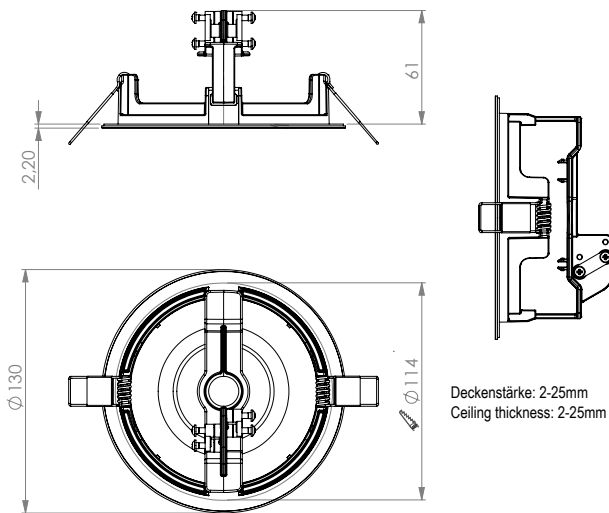

Date tehnice pentru produs: NLILDR023S

C.il.sigIL 1x3W ERT-LED 3h 230VAC Self C.radial PT m.

Fișe tehnice

Înălțime (mm)	36,00
Diametru (mm)	99,00
Masă netă (kg.)	0,25
Tip iluminare	lampă de siguranță
EB-ZB	Self contained luminaire
Funcție	autocontrol
Versiune	corp iluminat din plastic
Tip	IL
Fără halogen	Housing made of halogen-free plastic
Culoare	alb
Timp autonomie (h)	3
Sursă de lumină	ERT-LED (3W)
Lumen	240
Domeniul de tensiune (V)	230V AC 50Hz ±20%
Baterie (V/Ah)	4,8/2,0 NiMh

Fișe tehnice - Continuare

Grad de protecție	IP40
Montaj	Montaj încadrat în plafon
AA Class E 8101	AA4

Dimensions NLILD... (mm)

Dimensions accessoires NLILIP65 (mm)

Dimensions accessoires Zinc die-cast housing NLEA.. (mm)

Dimensions recessed frame NLILDE (mm)

Distance table - min. illumination at the middle line: 1lx - maintenance factor 0,80 -3h autonomy time

Montagehöhe [m]					
2,00	4.29	10.07	10.07	10.07	4.29
2,50	4.16	11.44	11.44	11.44	4.16
3,00	1.95	12.22	12.22	12.22	1.95
3,50	0,00	10.04	10.04	10.04	0,00
4,00	0,00	8,70	8,70	8,70	0,00