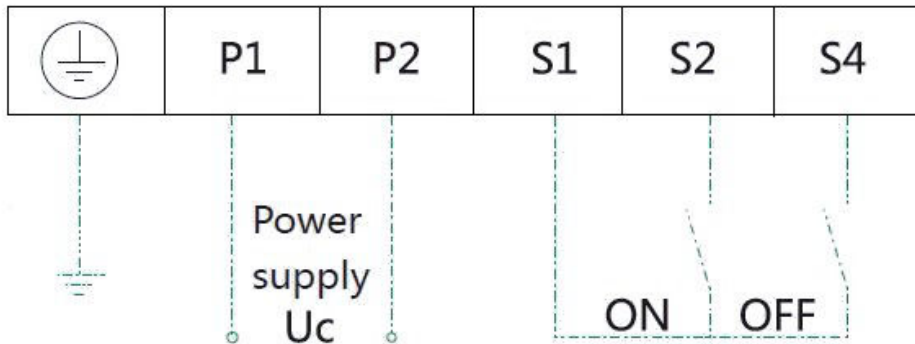

## Fișe tehnice

Lățime netă (mm)	104,00
Înălțime (mm)	125,00
Masă netă (kg.)	1,11
COD EAN	9004840894127
disipare (W)	100,00
Temperatura minimă a mediului ambiant (°C)	-40
Temperatura maximă a mediului ambiant (°C)	70
Mărire	2
Accesorii	acționare cu motor

## Dimensions