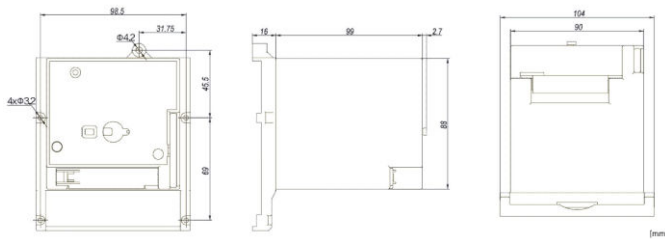

## Fișe tehnice

Lățime netă (mm)	104,00
Înălțime (mm)	125,00
Masă netă (kg.)	1,11
COD EAN	9004840894127
disipare (W)	100,00
Temperatura minimă a mediului ambiant (°C)	-40
Temperatura maximă a mediului ambiant (°C)	70
Mărire	2
Accesorii	acționare cu motor

## Dimensions