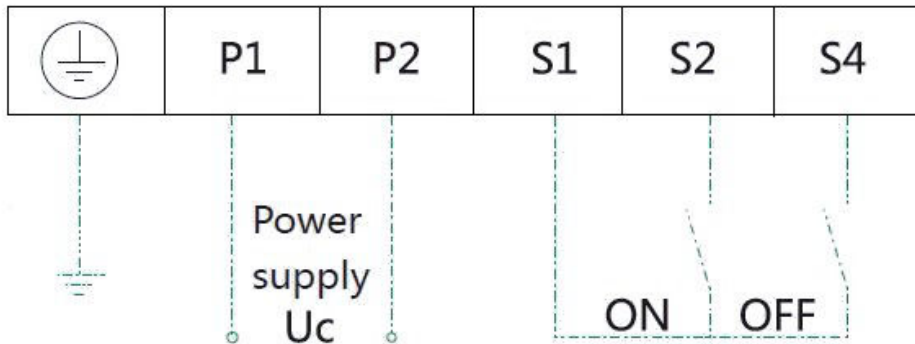

Date tehnice pentru produs: MX299833--

Acționare cu motor electric 380-415VAC pt. MX2

Mărime 2

Fișe tehnice

Lățime netă (mm)	104,00
Înălțime (mm)	125,00
Masă netă (kg.)	1,22
COD EAN	9004840894158
disipare (W)	150,00
Temperatura minimă a mediului ambiant (°C)	-40
Temperatura maximă a mediului ambiant (°C)	70
Mărime	2
Accesorii	acționare cu motor

Circuit Diagram

Dimensions

Descriere

Aționare cu motor electric 380-415VAC pt. MX2
Mărime 2

Cod comandă

MX299833