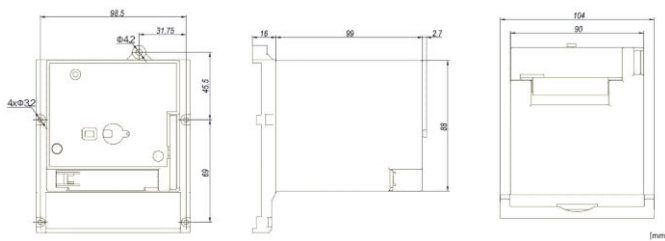

Date tehnice pentru produs: MX299833--

Acționare cu motor electric 380-415VAC pt. MX2

Mărime 2

Fișe tehnice

Lățime netă (mm)	104,00
Înălțime (mm)	125,00
Masă netă (kg.)	1,22
COD EAN	9004840894158
disipare (W)	150,00
Temperatura minimă a mediului ambiant (°C)	-40
Temperatura maximă a mediului ambiant (°C)	70
Mărime	2
Accesorii	acționare cu motor

Circuit Diagram

Dimensions

Descriere

Aționare cu motor electric 380-415VAC pt. MX2
Mărime 2

Cod comandă

MX299833