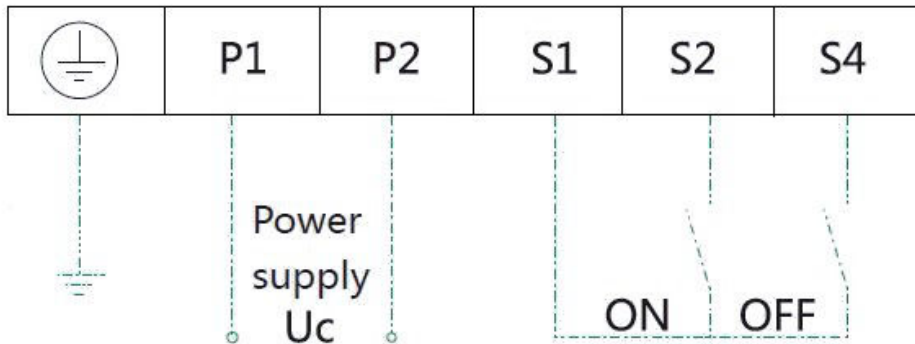

Date tehnice pentru produs: MX299832--

Acționare cu motor electric 220-240VAC/ 220VDC pt. MX2

Mărime 2

Fișe tehnice

Lățime netă (mm)	104,00
Înălțime (mm)	125,00
Masă netă (kg.)	1,21
COD EAN	9004840894141
disipare (W)	150,00
Temperatura minimă a mediului ambiant (°C)	-40
Temperatura maximă a mediului ambiant (°C)	70
Mărime	2
Accesorii	acționare cu motor

Circuit Diagram

Dimensions

Descriere

Aționare cu motor electric 220-240VAC/220VDC pt. MX2

Mărime 2

Cod comandă

MX299832