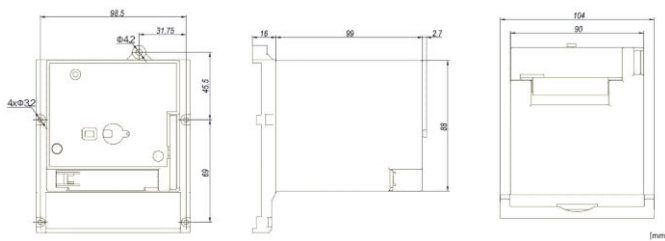

Date tehnice pentru produs: MX299832--

Acționare cu motor electric 220-240VAC/ 220VDC pt. MX2

Mărime 2

Fișe tehnice

Lățime netă (mm)	104,00
Înălțime (mm)	125,00
Masă netă (kg.)	1,21
COD EAN	9004840894141
disipare (W)	150,00
Temperatura minimă a mediului ambiant (°C)	-40
Temperatura maximă a mediului ambiant (°C)	70
Mărime	2
Accesorii	acționare cu motor

Circuit Diagram

Dimensions

Descriere

Aționare cu motor electric 220-240VAC/220VDC pt. MX2

Mărime 2

Cod comandă

MX299832