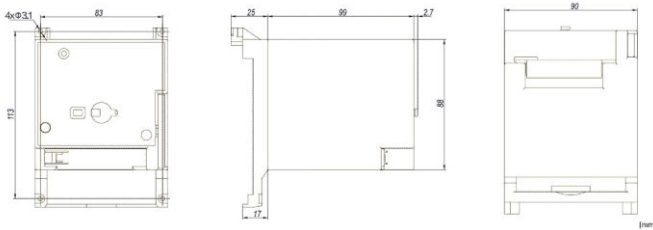

Date tehnice pentru produs: MX199833--

Acționare cu motor electric 380-415VAC pt. MX1

Mărime 1

Fișe tehnice

Lățime netă (mm)	90,00
Înălțime (mm)	120,00
Masă netă (kg.)	1,11
COD EAN	9004840893113
disipare (W)	150,00
Temperatura minimă a mediului ambiant (°C)	-40
Temperatura maximă a mediului ambiant (°C)	70
Mărime	1
Accesorii	acționare cu motor

Circuit Diagram

Dimensions

Descriere

Aționare cu motor electric 380-415VAC pt. MX1

Mărime 1

Cod comandă

MX199833