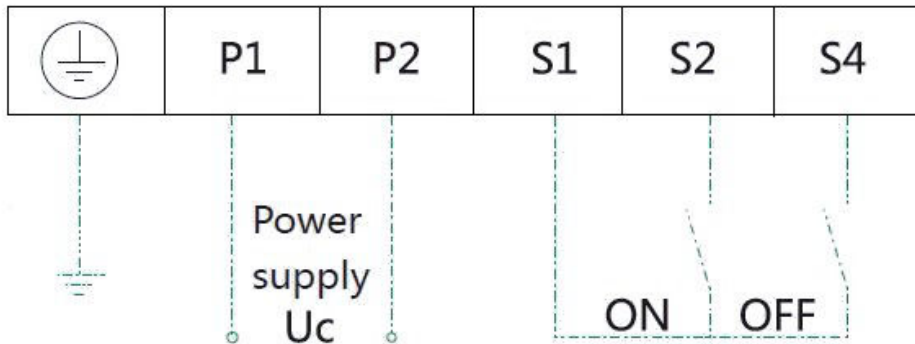

Date tehnice pentru produs: MX199833--

Acționare cu motor electric 380-415VAC pt. MX1

Mărime 1

Fișe tehnice

Lățime netă (mm)	90,00
Înălțime (mm)	120,00
Masă netă (kg.)	1,11
COD EAN	9004840893113
disipare (W)	150,00
Temperatura minimă a mediului ambiant (°C)	-40
Temperatura maximă a mediului ambiant (°C)	70
Mărime	1
Accesorii	acționare cu motor

Circuit Diagram

Dimensions

Descriere

Aționare cu motor electric 380-415VAC pt. MX1

Mărime 1

Cod comandă

MX199833