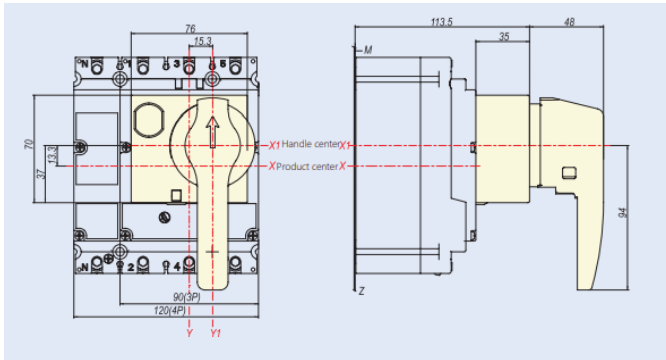

Date tehnice pentru produs: MX190125--

Manetă rotativă completă, blocabilă pt MX1

Fișe tehnice

| | |
|--|-------------------------|
| Lățime netă (mm) | 105,00 |
| Înălțime (mm) | 157,00 |
| Masă netă (kg.) | 0,24 |
| COD EAN | 9004840892949 |
| Temperatura minimă a mediului ambiant (°C) | -25 |
| Temperatura maximă a mediului ambiant (°C) | 70 |
| Accesorii | angrenare, interblocare |

Dimensions

Descriere

Cod comandă

Manetă rotativă completă, blocabilă pt MX1

MX190125