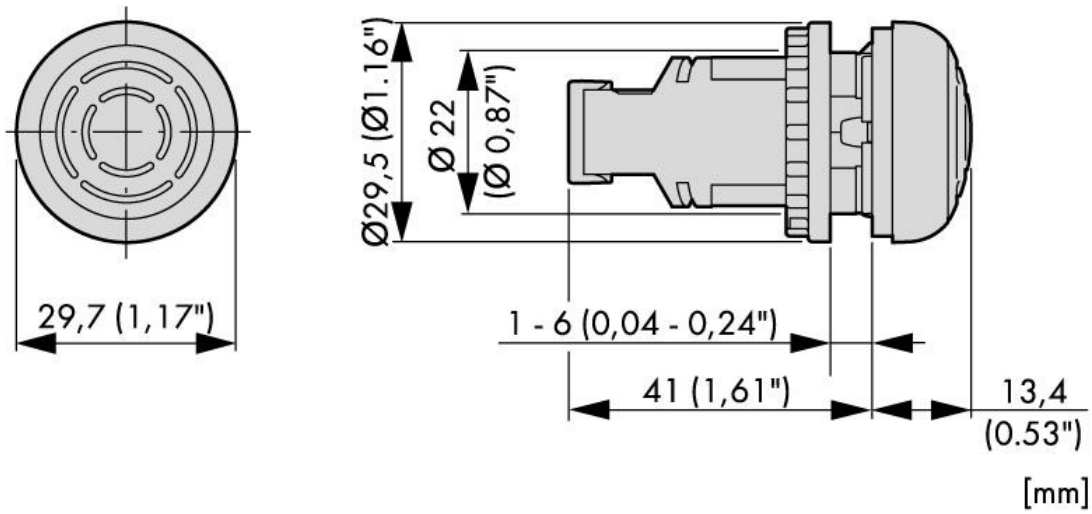

Date tehnice pentru produs: MM229015--

Carcasa goala pt.sonerie

Fișe tehnice

Serie	MM
Iluminat	No
Formă constructivă	Acoustic signal
grad de protecție	IP40
Accesorii opționale	MM229025--;MM229028--
Tinere la impuls de tensiune [Uimp] (V)	4000
Tensiune nominală de izolație (Ui) (V)	250
Categoria de supratensiune/Grad de poluare	III / 3
Rezistența la șoc	30G
Temperatura ambiantă pentru montaj deschis (°C)	-25°C...+70°C
Condiții climatice	Căldură umedă ciclică, conform cu IEC 60068-2-30 Căldură umedă constantă, conform cu IEC 60068-2-78
Standard	IEC EN 60947 VDE 0660
Mounting position	any
Connection cross section, single wire (mm ²)	0,5 - 1,5
Connection cross-section, multi-wire (mm ²)	0,5 - 1,5
Tip	M22-AMC

Maßbild

Tabel articole

Descriere	Cod comandă
Carcasa goala pt.sonerie	MM229015
Accesorii opționale	
Buzzer cu semnal acustic continuu, 18-30 VAC/DC, BA9s	MM229025
Sonerie 'Zummer' 24VDC	MM229028