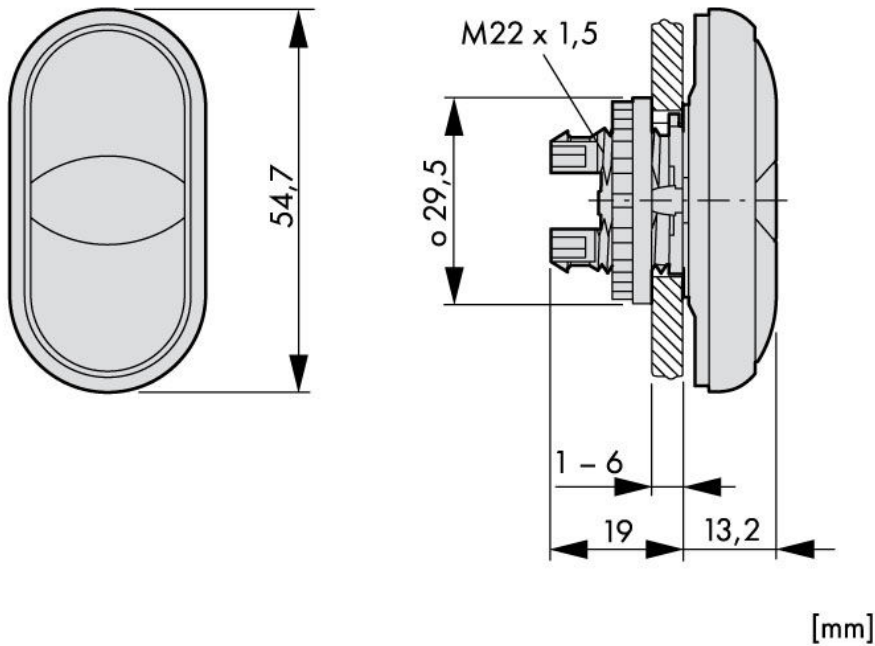

Date tehnice pentru produs: MM218145--

Buton comanda dublu negru/negru "+/-"

Fișe tehnice

Serie	MM
Versiune	cu revenire
Iluminat	for passive illumination
Culoare	negru
Formă constructivă	buton dublu
grad de protecție	IP66
Accesorii opționale	MM216396--
Rezistența la șoc	30G
Temperatura ambiantă pentru montaj deschis (°C)	-25°C...+70°C
Condiții climatice	Căldură umedă ciclică, conform cu IEC 60068-2-30 Căldură umedă constantă, conform cu IEC 60068-2-78
Standard	IEC EN 60947 VDE 0660
Actuating force (N)	5
Lifespan, mechanical	200000 Operations
Operating frequency	< 3600 Operations
Mounting position	any
Tip	M22-DDL-S-X4/X5

Maßbild

Tabel articole

Descriere	Cod comandă
Buton comanda dublu negru/negru "+/-"	MM218145
Accesorii opționale	
Membrana protecție pentru buton comanda dubla	MM216396