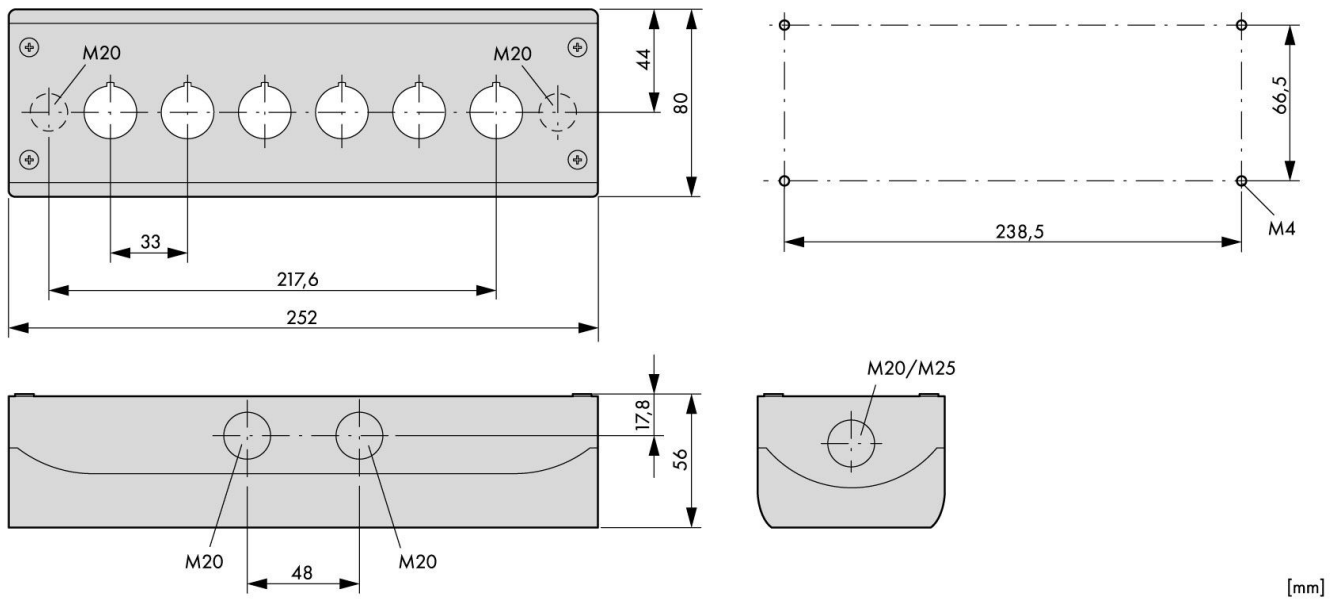

## Fișe tehnice

Serie	MM
Versiune	Empty housing
Iluminat	No
Culoare	negru/gri deschis
Echipament	6
Formă constructivă	Surface mount housing
Accesorii opționale	MM216374--;MM216594--;MM216380--;MM216382--;MM216376--;MM216609--;MM216611--
Rezistența la șoc	30G
Temperatura ambiantă pentru montaj deschis (°C)	-25°C...+70°C
Condiții climatice	Căldură umedă ciclică, conform cu IEC 60068-2-30 Căldură umedă constantă, conform cu IEC 60068-2-78
Standard	IEC EN 60947 VDE 0660
Mounting position	any
Tip	M22-16

## Maßbild