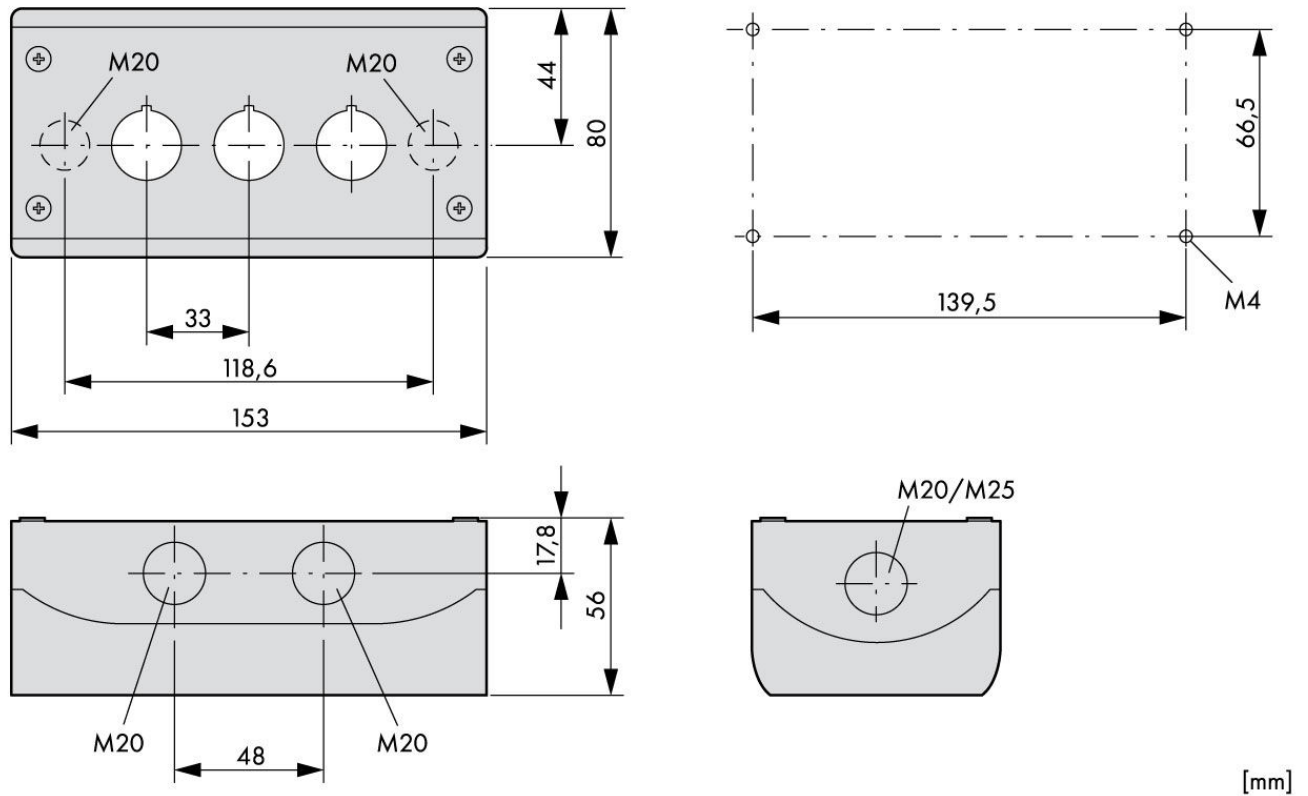

Date tehnice pentru produs: MM216538--

Carcasa lampa semnalizare 3 aparate gri

Fișe tehnice

Serie	MM
Versiune	Empty housing
Iluminat	No
Culoare	negru/gri deschis
Echipament	3
Formă constructivă	Surface mount housing
Accesorii opționale	MM216594--;MM216643--;MM216380--;MM216382--;MM216609--;MM216611--
Rezistența la șoc	30G
Temperatura ambiantă pentru montaj deschis (°C)	-25°C...+70°C
Condiții climatice	Căldură umedă ciclică, conform cu IEC 60068-2-30 Căldură umedă constantă, conform cu IEC 60068-2-78
Standard	IEC EN 60947 VDE 0660
Mounting position	any
Tip	M22-I3

Maßbild

Tabel articole

Descriere	Cod comandă
Carcasa lampa semnalizare 3 aparate gri	MM216538
Accesorii opționale	
Buton comanda cu revenire rosu	MM216594
Buton comanda inalt cu revenire verde	MM216643
Element contact ND contact cu surub montaj pe contrapanou	MM216380
Element contact NI contact cu surub montaj pe contrapanou	MM216382
Buton comanda negru cu revenire '0'	MM216609
Buton comanda alb cu revenire '1'	MM216611