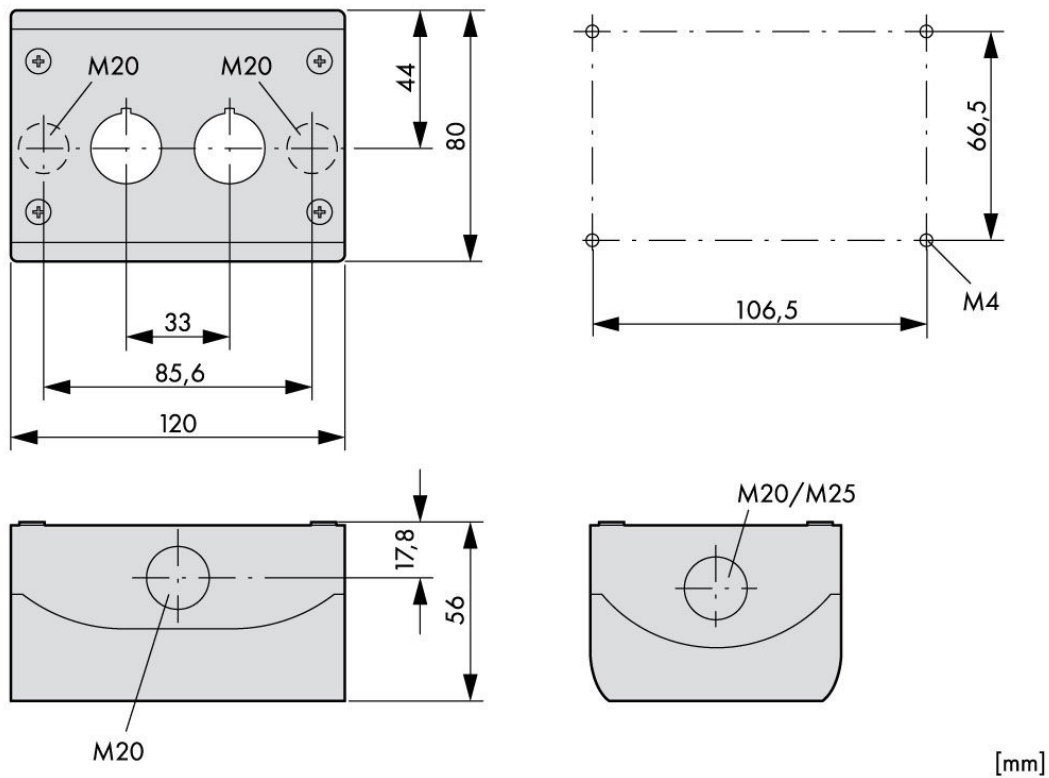

Date tehnice pentru produs: MM216537--

Carcasa lampa semnalizare 2 aparate gri

Fișe tehnice

Serie	MM
Versiune	Empty housing
Iluminat	No
Culoare	negru/gri deschis
Echipament	2
Formă constructivă	Surface mount housing
Accesorii opționale	MM216594--;MM216643--;MM216380--;MM216382--;MM216609--;MM216611--
Rezistența la șoc	30G
Temperatura ambiantă pentru montaj deschis (°C)	-25°C...+70°C
Condiții climatice	Căldură umedă ciclică, conform cu IEC 60068-2-30 Căldură umedă constantă, conform cu IEC 60068-2-78
Standard	IEC EN 60947 VDE 0660
Mounting position	any
Tip	M22-I2

Maßbild

Tabel articole

Descriere	Cod comandă
Carcasa lampa semnalizare 2 aparate gri	MM216537
Accesorii opționale	
Buton comanda cu revenire rosu	MM216594
Buton comanda inalt cu revenire verde	MM216643
Element contact ND contact cu surub montaj pe contrapanou	MM216380
Element contact NI contact cu surub montaj pe contrapanou	MM216382
Buton comanda negru cu revenire '0'	MM216609
Buton comanda alb cu revenire '1'	MM216611