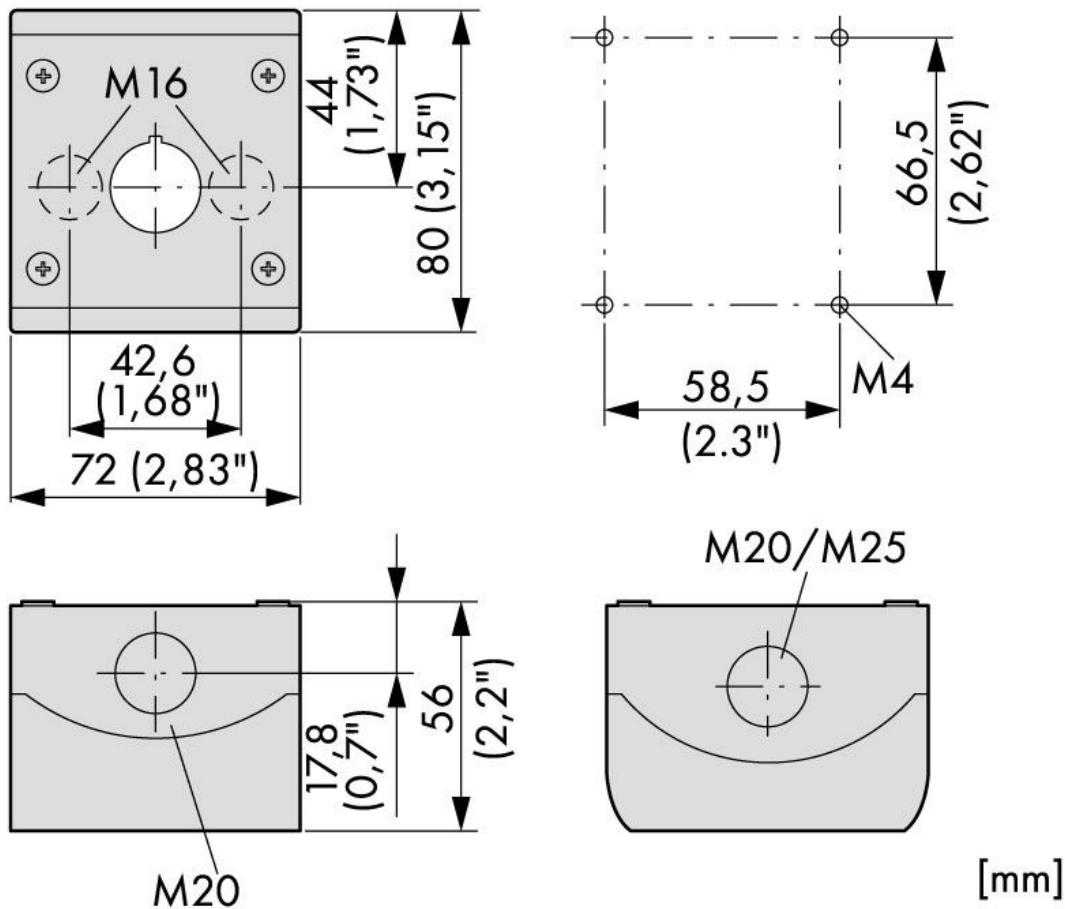

Date tehnice pentru produs: MM216536--

Carcasa lampa semnalizare 1 aparat galben

Fișe tehnice

Serie	MM
Versiune	Empty housing
Iluminat	No
Culoare	negru/galben
Echipament	1
Formă constructivă	Surface mount housing
Accesorii opționale	MM216594--;MM216643--;MM216380--;MM216382--;MM216609--;MM216611--
Rezistența la șoc	30G
Temperatura ambiantă pentru montaj deschis (°C)	-25°C...+70°C
Condiții climatice	Căldură umedă ciclică, conform cu IEC 60068-2-30 Căldură umedă constantă, conform cu IEC 60068-2-78
Standard	IEC EN 60947 VDE 0660
Mounting position	any
Tip	M22-IY1

Maßbild

Tabel articole

Descriere	Cod comandă
Carcasa lampa semnalizare 1 aparat galben	MM216536
Accesorii opționale	
Buton comanda cu revenire rosu	MM216594
Buton comanda inalt cu revenire verde	MM216643
Element contact ND contact cu surub montaj pe contrapanou	MM216380
Element contact NI contact cu surub montaj pe contrapanou	MM216382
Buton comanda negru cu revenire '0'	MM216609
Buton comanda alb cu revenire '1'	MM216611