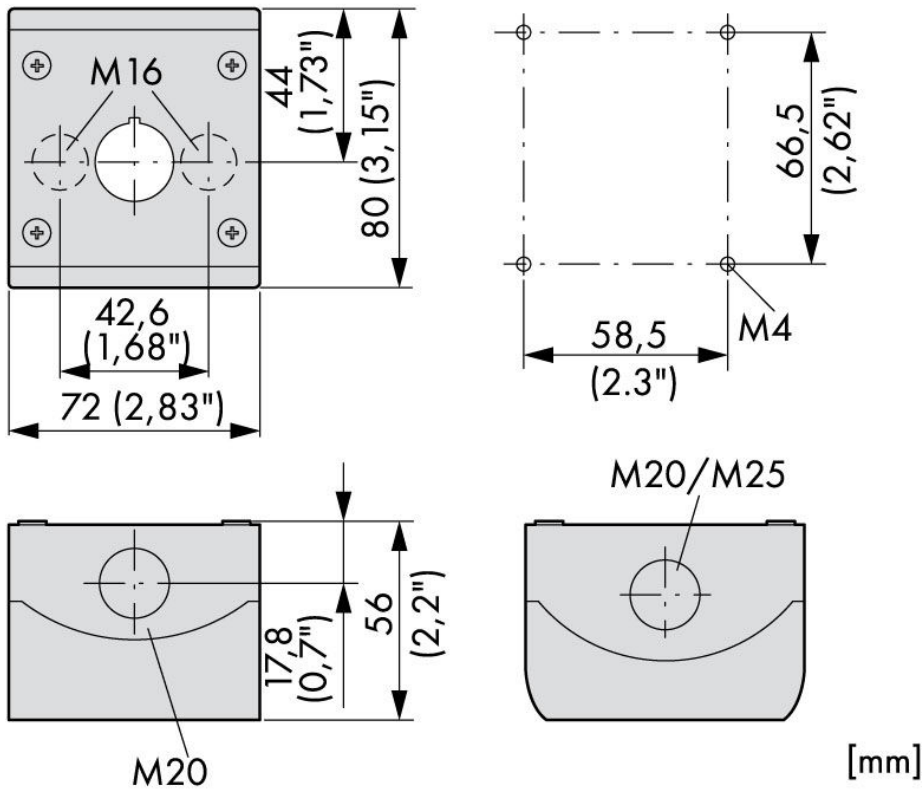

Date tehnice pentru produs: MM216535--

Carcasa lampa semnalizare 1 aparat gri

Fișe tehnice

Serie	MM
Versiune	Empty housing
Iluminat	No
Culoare	negru/gri deschis
Echipament	1
Formă constructivă	Surface mount housing
Accesorii opționale	MM216594--;MM216643--;MM216380--;MM216382--;MM216609--;MM216611--
Rezistența la șoc	30G
Temperatura ambiantă pentru montaj deschis (°C)	-25°C...+70°C
Condiții climatice	Căldură umedă ciclică, conform cu IEC 60068-2-30 Căldură umedă constantă, conform cu IEC 60068-2-78
Standard	IEC EN 60947 VDE 0660
Mounting position	any
Tip	M22-11

Maßbild

Tabel articole

Descriere	Cod comandă
Carcasa lampa semnalizare 1 aparat gri	MM216535
Accesorii opționale	
Buton comanda cu revenire rosu	MM216594
Buton comanda inalt cu revenire verde	MM216643
Element contact ND contact cu surub montaj pe contrapanou	MM216380
Element contact NI contact cu surub montaj pe contrapanou	MM216382
Buton comanda negru cu revenire '0'	MM216609
Buton comanda alb cu revenire '1'	MM216611