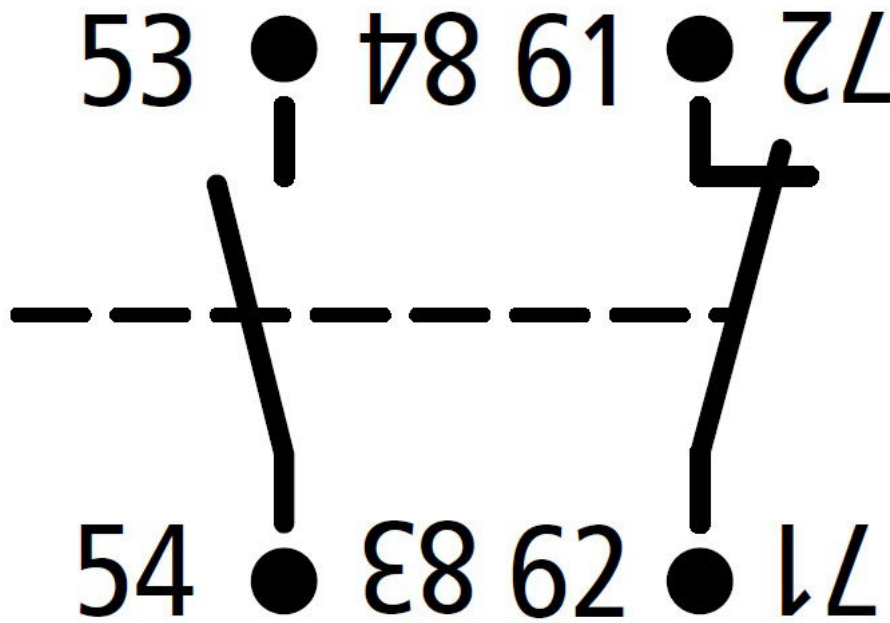

Date tehnice pentru produs: LTZ3D811--

# Contact auxiliar cont. LT măr 2-4, 1ND+1NÎ, lateral poziția 2

Mărime 4, Accesorii contacte auxiliare

**Schema electrica: Contact auxiliar cont. LT măr 2-4, 1ND+1NÎ, lateral poziția 2**

Descriere

Contact auxiliar cont. LT măr 2-4, 1ND+1NÎ, lateral poziția 2  
Mărime 4, Accesorii contacte auxiliare

Cod comandă