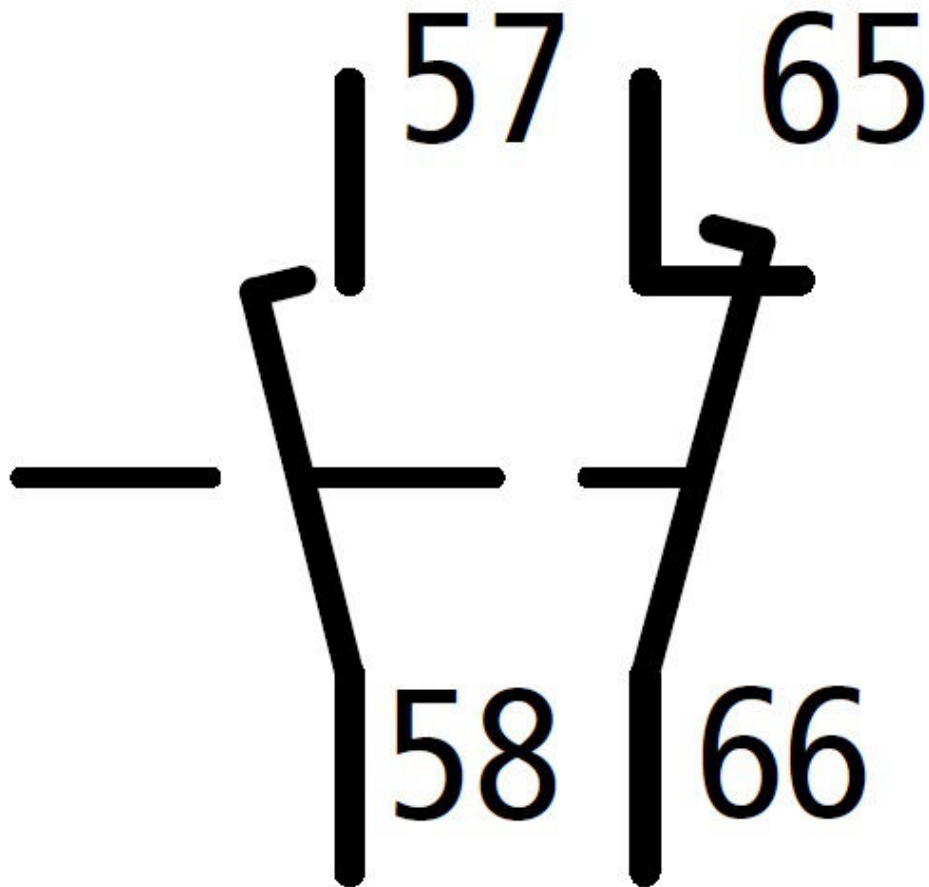

Date tehnice pentru produs: LTZ0H911--

Contact auxiliar front. pt. cont. aux. LTH, 1ND+1NÎ tempo.

Mărime 0, Accesorii contacte auxiliare

Fișe tehnice

Mărime	0
Categorie produs	accesorii
Accesorii	contacte auxiliare

Schema electrica: Contact auxiliar front. pt. cont. aux. LTH, 1ND+1NÎ tempo.

Desen dimensional: Contact auxiliar front. pt. cont. aux. LTH, 1ND+1NÎ tempo.

Descriere	Cod comandă
Contact auxiliar front. pt. cont. aux. LTH, 1ND+1NÎ tempo. Mărime 0, Accesorii contacte auxiliare	LTZ0H911