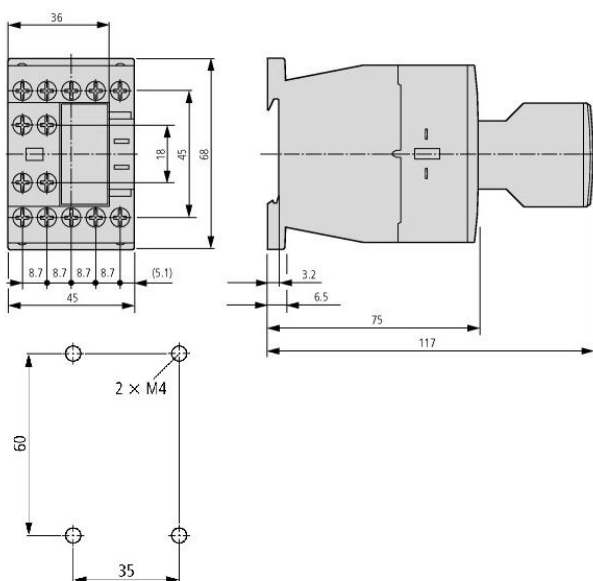

Date tehnice pentru produs: LTZ0H911--

Contact auxiliar front. pt. cont. aux. LTH, 1ND+1NÎ tempo.

Mărime 0, Accesorii contacte auxiliare

Fișe tehnice

Mărime	0
Categorie produs	accesorii
Accesorii	contacte auxiliare

Schema electrica: Contact auxiliar front. pt. cont. aux. LTH, 1ND+1NÎ tempo.

Desen dimensional: Contact auxiliar front. pt. cont. aux. LTH, 1ND+1NÎ tempo.

Descriere	Cod comandă
Contact auxiliar front. pt. cont. aux. LTH, 1ND+1NÎ tempo. Mărime 0, Accesorii contacte auxiliare	LTZ0H911