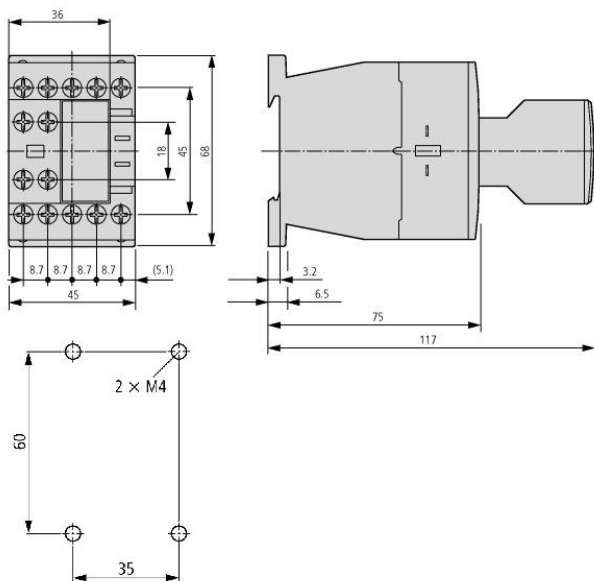

Date tehnice pentru produs: LTZ0H522--

Contact auxiliar frontal pt. contactor auxiliar LTH, 2ND+2NÎ

Mărire 0, Accesorii contacte auxiliare

Fișe tehnice

Mărire	0
Categorie produs	accesorii
Accesorii	contacte auxiliare

Schema electrica: Contact auxiliar frontal pt. contactor auxiliar LTH, 2ND+2NÎ

Desen dimensional: Contact auxiliar frontal pt. contactor auxiliar LTH, 2ND+2NÎ

Descriere

Contact auxiliar frontal pt. contactor auxiliar LTH, 2ND+2NÎ
Mărire 0, Accesorii contacte auxiliare