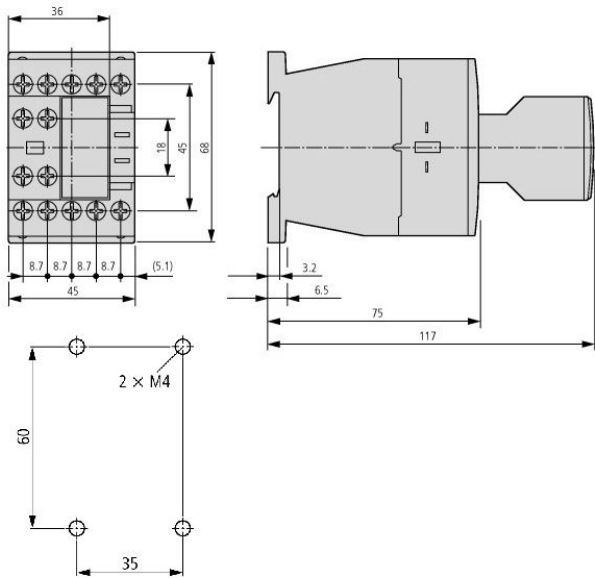

Date tehnice pentru produs: LTZ0H520--

Contact auxiliar frontal pentru contactor auxiliar LTH, 2ND

Mărime 0, Accesorii contacte auxiliare

Fișe tehnice

Mărime	0
Categorie produs	accesorii
Accesorii	contacte auxiliare

Schema electrica: Contact auxiliar frontal pentru contactor auxiliar LTH, 2ND

Desen dimensional: Contact auxiliar frontal pentru contactor auxiliar LTH, 2ND

**Descriere**

Contact auxiliar frontal pentru contactor auxiliar LTH, 2ND
Mărime 0, Accesorii contacte auxiliare