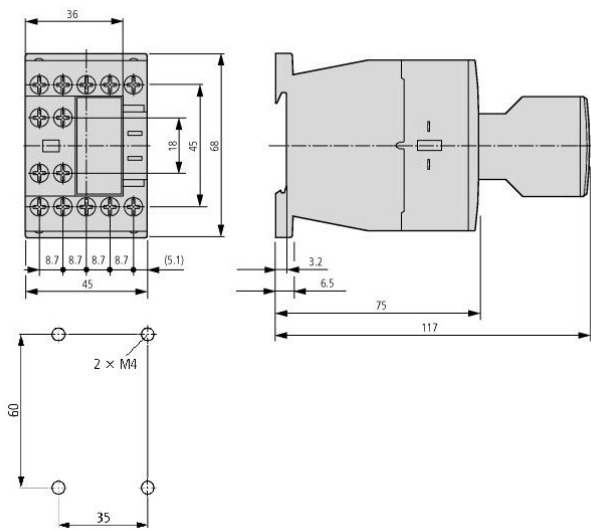

## Fișe tehnice

Mărime	0
Categorie produs	accesorii
Accesorii	contacte auxiliare

**Schema electrica: Contact auxiliar frontal pt. contactor LT mărire 0-1, 2 NÎ**

**Desen dimensional: Contact auxiliar frontal pt. contactor LT mărime 0-1, 2 NÎ**