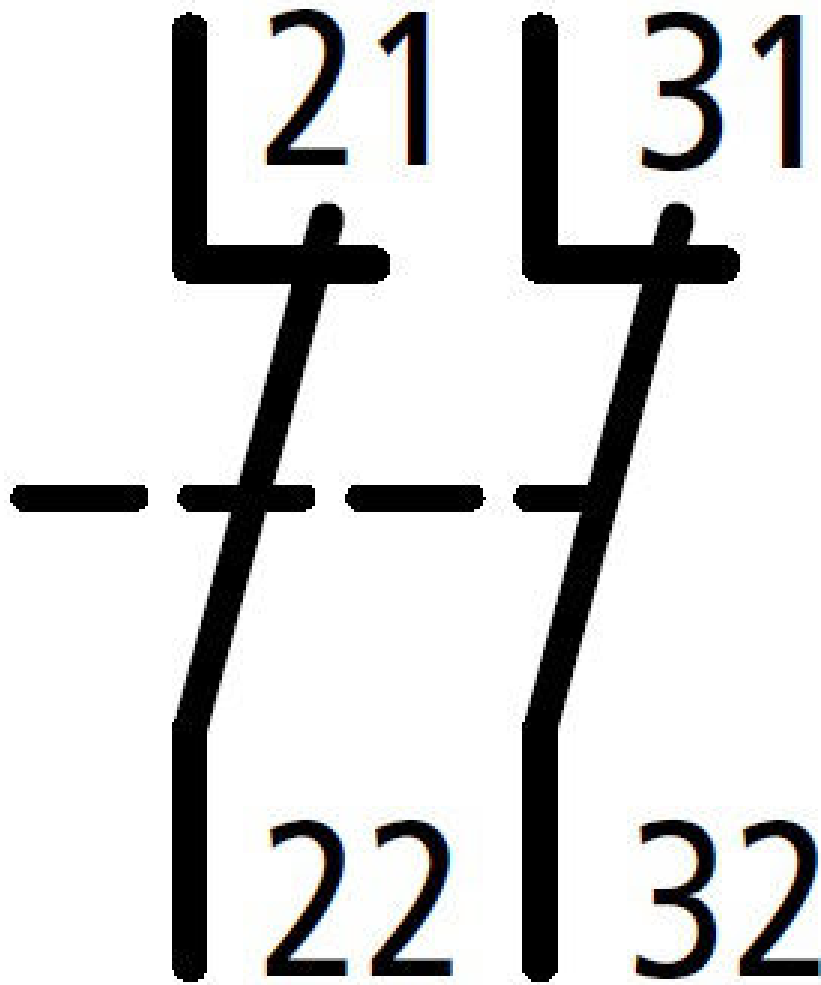

Schema electrica: Contact auxiliar frontal pt. contactor LT mărire 0-1, 2 NÎ