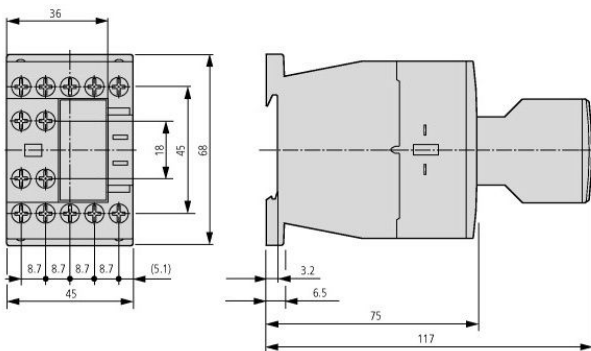

Date tehnice pentru produs: LTZ0D231--

Contact auxiliar frontal pt. contactor LT măr 0-1, 3ND+1NÎ

Mărime 0, Accesorii contacte auxiliare

Fișe tehnice

Mărime	0
Categorie produs	accesorii
Accesorii	contacte auxiliare

Schema electrica: Contact auxiliar frontal pt. contactor LT măr 0-1, 3ND+1NÎ

Desen dimensional: Contact auxiliar frontal pt. contactor LT măr 0-1, 3ND+1NÎ

Descriere	Cod comandă
Contact auxiliar frontal pt. contactor LT măr 0-1, 3ND+1NÎ Mărime 0, Accesorii contacte auxiliare	LTZ0D231