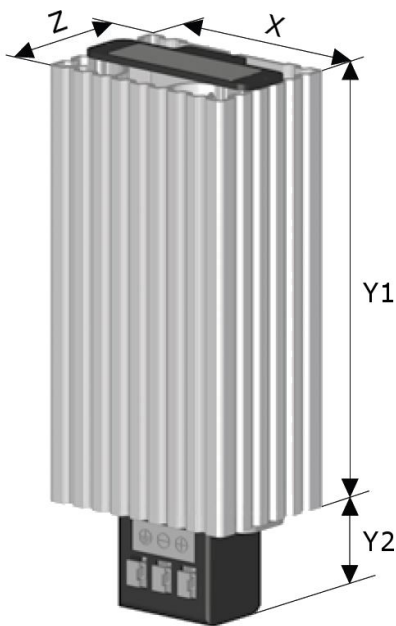

Fișe tehnice

Lățime netă (mm)	70,00
Înălțime (mm)	250,00
Adâncime netă (mm)	50,00
Masă netă (kg.)	0,77
Temperatura minimă a mediului ambiant (°C)	-40
Temperatura maximă a mediului ambiant (°C)	70
grad de protecție	IP20
Clasă de protecție	I
Categorie produs	Heating
Tensiune nominală	230V-AC

Fișe tehnice - Continuare

Putere încălzire (W)

| 150

Dimensions Heaters

Tabel de date: Radiator pentru dulapuri, 150W/ 150°, cu cleme de conexiune

[mm]	10-45W	60-100W	150W
X	70	70	70
Y1	65	140	215
Y2	35	35	35
Z	50	50	50

Tabel de date: Radiator pentru dulapuri, 150W/150°, cu cleme de conexiune

Daten	Einheit	IUK08364-A	IUK08346	IUK08341	IUK08342	IUK08343	IUK08344	IUK08345
Heizleistung (Ta= +20°C)	W	10	15	30	45	60	100	150
Nennspannung ±10%	V	AC 50 / 60Hz*						
		230						
Funktionsbereich		110-250V AC 50 / 60Hz						
Max. Einschaltstrom	A	1,0	1,1	1,2	1,8	2,5	5	7,5
Max. Oberflächentemperatur	°C	55	65	90	105	105	130	150
Einsatztemperaturbereich	°C	-40 ... +70						
Schutzart bei bestimmungsgemäßem Einsatz		IP20 (Steckklemm-Anschluss)						
Schutzklasse		I						
Gerätekonstruktion		Aluminiumprofil, hell eloxiert						
Montageart		Schnappbefestigung für 35mm Profilschiene nach EN 60715						
Anschlussart		Steckklemm-Anschluss						
Gewicht	g		250			450	510	770