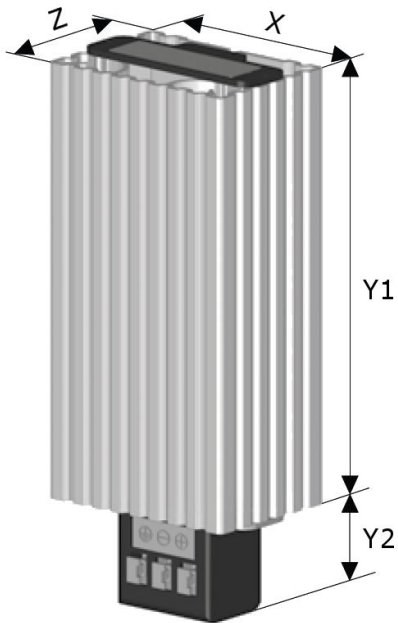

Fișe tehnice

Lățime netă (mm)	70,00
Înălțime (mm)	175,00
Adâncime netă (mm)	50,00
Masă netă (kg.)	0,45
Temperatura minimă a mediului ambiant (°C)	-40
Temperatura maximă a mediului ambiant (°C)	70
grad de protecție	IP20
Clasă de protecție	I
Categorie produs	Heating
Tensiune nominală	230V-AC

Fișe tehnice - Continuare

Putere încălzire (W)

| 60

Dimensions Heaters

Tabel de date: Radiator pentru dulapuri, 60W/105°, cu cleme de conexiune

[mm]	10-45W	60-100W	150W
X	70	70	70
Y1	65	140	215
Y2	35	35	35
Z	50	50	50

Tabel de date: Radiator pentru dulapuri, 60W/105°, cu cleme de conexiune

Daten	Einheit	IUK08364-A	IUK08346	IUK08341	IUK08342	IUK08343	IUK08344	IUK08345
Heizleistung (Ta= +20°C)	W	10	15	30	45	60	100	150
Nennspannung ±10%	V	AC 50 / 60Hz*						
		230						
Funktionsbereich		110-250V AC 50 / 60Hz						
Max. Einschaltstrom	A	1,0	1,1	1,2	1,8	2,5	5	7,5
Max. Oberflächentemperatur	°C	55	65	90	105	105	130	150
Einsatztemperaturbereich	°C	-40 ... +70						
Schutzart bei bestimmungsgemäßem Einsatz		IP20 (Steckklemm-Anschluss)						
Schutzklasse		I						
Gerätekonstruktion		Aluminiumprofil, hell eloxiert						
Montageart		Schnappbefestigung für 35mm Profilschiene nach EN 60715						
Anschlussart		Steckklemm-Anschluss						
Gewicht	g		250			450	510	770