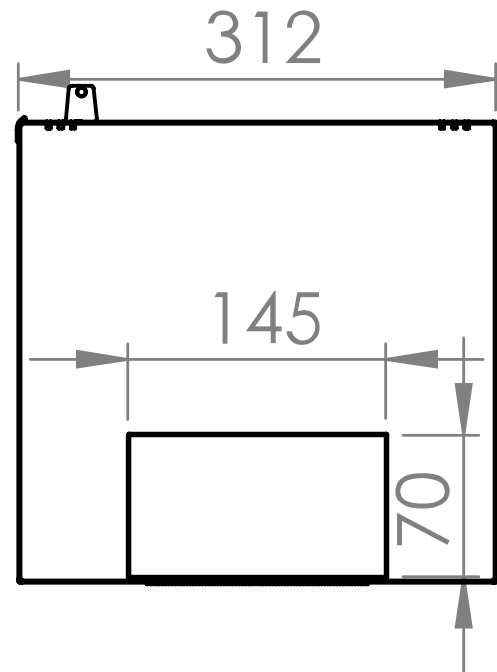

Fișe tehnice

Lățime netă (mm)	312,00
Înălțime (mm)	464,00
Adâncime netă (mm)	300,00
Masă netă (kg.)	6,80
COD EAN	9004840868920
Temperatura minimă a mediului ambiant (°C)	5
Temperatura maximă a mediului ambiant (°C)	40
UV	9
Culoare	Gri deschis
grad de protecție	IP20
Încărcare maximă (kg.)	20
Serie	S-RACK

Desen dimensional: Dulap de perete DT, 9U H=463 x W=312 x D=300, 10"

Desen dimensional: Dulap de perete DT, 9U H=463 x W=312 x D=300, 10"

Desen dimensional: Dulap de perete DT, 9U H=463 x W=312 x D=300, 10"

Top view

Bottom view

Desen dimensional: Dulap de perete DT, 9U H=463 x W=312 x D=300, 10"

Isometric view

Desen dimensional: Dulap de perete DT, 9U H=463 x W=312 x D=300, 10"

Exploded view

Tabel articole

Descriere	Cod comandă
Dulap de perete DT, 9U H=463 x W=312 x D=300, 10"	
ATENȚIE !!! - expedierea acestor produse prin curier se face doar pe răspunderea clientului, există riscul deteriorării sale în timpul transportului.	DTWT093130
Accesorii opționale	
Patchpanel 10" gol pt.12 module Keystone	HSER0120GS
Patchpanel Cat.6 10 GB Class Ea, 10", ecranat 10xRJ45G	HSERG106GV
Tavă fixă 10", D=150mm, profil jos, RAL7035	DTWTZ00001
Perie intrare cabluri 10", 0,5U, RAL7035	DTWTZ00002
Panou 10" 1U, RAL7035	DTWTZ00003
Switch Smart Lite 8xRJ45 10/100/1000, 10" 8 x 10/100/1000Base-T RJ45 Port, cu sursă de alimentare	QLGES2208
Switch Smart Lite 16xRJ45 10/100/1000, 10" 16 x 10/100/1000Base-T RJ45 Port, cu sursă de alimentare	QLGES2216
Switch 8xRJ45 10/100/1000 Silent, sursă alim. externă, Desk Desktop, Metal-chassis	QLGEU0822
PDU 10", 3xSchuko, profil ALU 1U, cablu conexiune 2m,RAL7035	IU070122
PDU 10", 3x UTE, profil ALU 1U, cablu conexiune 2m, RAL7035	IU070123
PDU 10", 3x Schuko, 1U, cablu 2m, Negru, ALU Profil de Aluminiu	Q7070122
PDU 10", 4x Schuko, 1U, cablu 2m, comutator, Negru, ALU Profil de Aluminiu	Q7070132
Suport 10" pt. ap. modular, cu plastron decupat, 3U, RAL7035	DAB34812