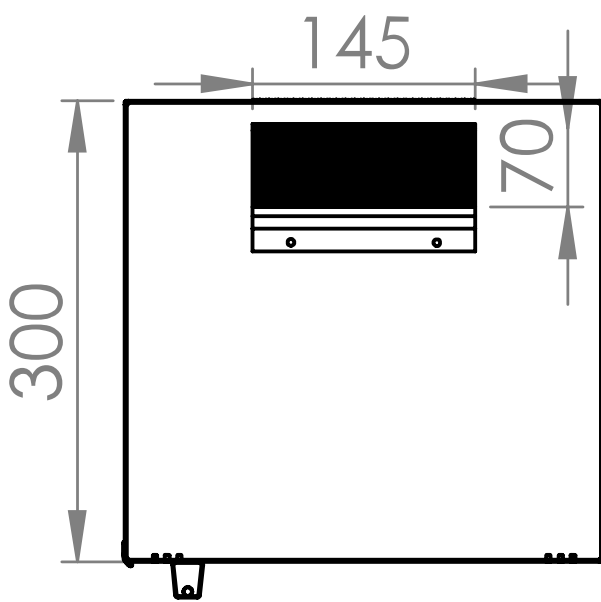

Fișe tehnice

Lățime netă (mm)	312,00
Înălțime (mm)	464,00
Adâncime netă (mm)	300,00
Masă netă (kg.)	6,80
COD EAN	9004840868920
Temperatura minimă a mediului ambiant (°C)	5
Temperatura maximă a mediului ambiant (°C)	40
UV	9
Culoare	Gri deschis
grad de protecție	IP20
Încărcare maximă (kg.)	20
Serie	S-RACK

Desen dimensional: Dulap de perete DT, 9U H=463 x W=312 x D=300, 10"

Desen dimensional: Dulap de perete DT, 9U H=463 x W=312 x D=300, 10"

Desen dimensional: Dulap de perete DT, 9U H=463 x W=312 x D=300, 10"

Top view

Bottom view

Desen dimensional: Dulap de perete DT, 9U H=463 x W=312 x D=300, 10"

Isometric view

Desen dimensional: Dulap de perete DT, 9U H=463 x W=312 x D=300, 10"

Exploded view

Tabel articole

Descriere	Cod comandă
Dulap de perete DT, 9U H=463 x W=312 x D=300, 10"	
ATENȚIE !!! - expedierea acestor produse prin curier se face doar pe răspunderea clientului, există riscul deteriorării sale în timpul transportului.	DTWT093130
Accesorii opționale	
Patchpanel 10" gol pt.12 module Keystone	HSER0120GS
Patchpanel Cat.6 10 GB Class Ea, 10", ecranat 10xRJ45G	HSERG106GV
Tavă fixă 10", D=150mm, profil jos, RAL7035	DTWTZ00001
Perie intrare cabluri 10", 0,5U, RAL7035	DTWTZ00002
Panou 10" 1U, RAL7035	DTWTZ00003
Switch Smart Lite 8xRJ45 10/100/1000, 10" 8 x 10/100/1000Base-T RJ45 Port, cu sursă de alimentare	QLGES2208
Switch Smart Lite 16xRJ45 10/100/1000, 10" 16 x 10/100/1000Base-T RJ45 Port, cu sursă de alimentare	QLGES2216
Switch 8xRJ45 10/100/1000 Silent, sursă alim. externă, Desk Desktop, Metal-chassis	QLGEU0822
PDU 10", 3xSchuko, profil ALU 1U, cablu conexiune 2m,RAL7035	IU070122
PDU 10", 3x UTE, profil ALU 1U, cablu conexiune 2m, RAL7035	IU070123
PDU 10", 3x Schuko, 1U, cablu 2m, Negru, ALU Profil de Aluminiu	Q7070122
PDU 10", 4x Schuko, 1U, cablu 2m, comutator, Negru, ALU Profil de Aluminiu	Q7070132
Suport 10" pt. ap. modular, cu plastron decupat, 3U, RAL7035	DAB34812