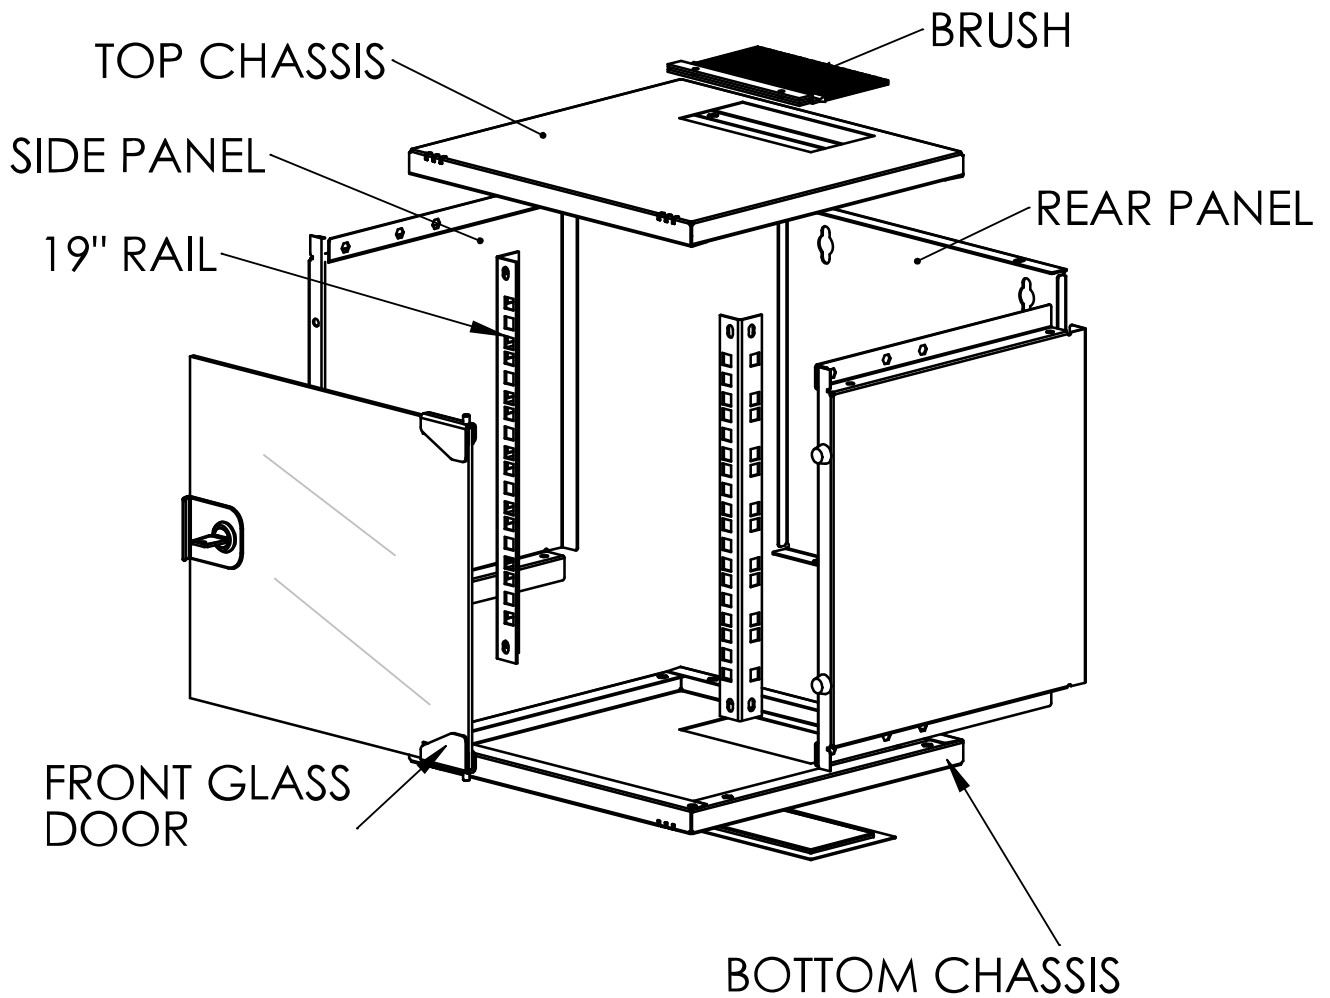

Top view

Bottom view

Desen dimensional: Dulap de perete DT, 6U H=330 x W=312 x D=300, 10"

Isometric view

Desen dimensional: Dulap de perete DT, 6U H=330 x W=312 x D=300, 10"

Exploded view

Tabel articole

Descriere	Cod comandă
Dulap de perete DT, 6U H=330 x W=312 x D=300, 10"	
ATENȚIE !!! - expedierea acestor produse prin curier se face doar pe răspunderea clientului, există riscul deteriorării sale în timpul transportului.	DTWT063130
Accesorii opționale	
Patchpanel 10" gol pt.12 module Keystone	HSER0120GS
Patchpanel Cat.6 10 GB Class Ea, 10", ecranat 10xRJ45G	HSERG106GV
Tavă fixă 10", D=150mm, profil jos, RAL7035	DTWTZ00001
Perie intrare cabluri 10", 0,5U, RAL7035	DTWTZ00002
Panou 10" 1U, RAL7035	DTWTZ00003
Switch Smart Lite 8xRJ45 10/100/1000, 10" 8 x 10/100/1000Base-T RJ45 Port, cu sursă de alimentare	QLGES2208
Switch Smart Lite 16xRJ45 10/100/1000, 10" 16 x 10/100/1000Base-T RJ45 Port, cu sursă de alimentare	QLGES2216
Switch 8xRJ45 10/100/1000 Silent, sursă alim. externă, Desk Desktop, Metal-chassis	QLGEU0822
PDU 10", 3xSchuko, profil ALU 1U, cablu conexiune 2m,RAL7035	IU070122
PDU 10", 3x UTE, profil ALU 1U, cablu conexiune 2m, RAL7035	IU070123
PDU 10", 3x Schuko, 1U, cablu 2m, Negru, ALU Profil de Aluminiu	Q7070122
PDU 10", 4x Schuko, 1U, cablu 2m, comutator, Negru, ALU Profil de Aluminiu	Q7070132
Suport 10" pt. ap. modular, cu plastron decupat, 3U, RAL7035	DAB34812