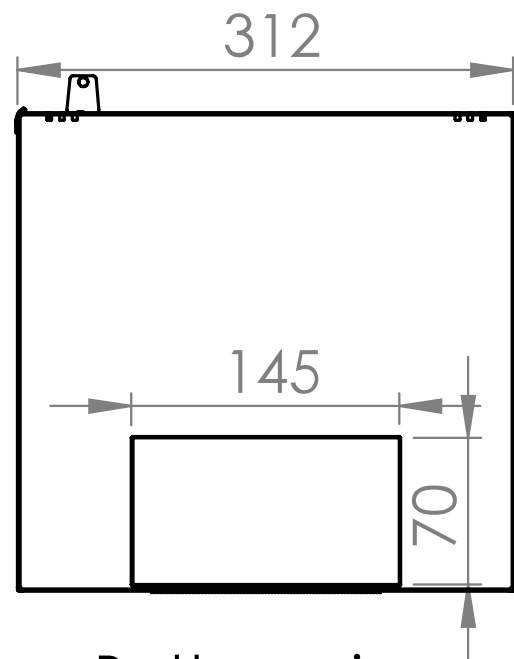

Fișe tehnice

Lățime netă (mm)	312,00
Înălțime (mm)	330,00
Adâncime netă (mm)	300,00
Masă netă (kg.)	5,40
COD EAN	9004840868913
Temperatura minimă a mediului ambiant (°C)	5
Temperatura maximă a mediului ambiant (°C)	40
UV	6
Culoare	Gri deschis
grad de protecție	IP20
Încărcare maximă (kg.)	20
Serie	S-RACK

Desen dimensional: Dulap de perete DT, 6U H=330 x W=312 x D=300, 10"

Desen dimensional: Dulap de perete DT, 6U H=330 x W=312 x D=300, 10"

Front inside view

Side inside view

Desen dimensional: Dulap de perete DT, 6U H=330 x W=312 x D=300, 10"

Top view

Bottom view

Desen dimensional: Dulap de perete DT, 6U H=330 x W=312 x D=300, 10"

Isometric view

Desen dimensional: Dulap de perete DT, 6U H=330 x W=312 x D=300, 10"

Exploded view

Tabel articole

Descriere	Cod comandă
Dulap de perete DT, 6U H=330 x W=312 x D=300, 10"	
ATENȚIE !!! - expedierea acestor produse prin curier se face doar pe răspunderea clientului, există riscul deteriorării sale în timpul transportului.	DTWT063130
Accesorii opționale	
Patchpanel 10" gol pt.12 module Keystone	HSER0120GS
Patchpanel Cat.6 10 GB Class Ea, 10", ecranat 10xRJ45G	HSERG106GV
Tavă fixă 10", D=150mm, profil jos, RAL7035	DTWTZ00001
Perie intrare cabluri 10", 0,5U, RAL7035	DTWTZ00002
Panou 10" 1U, RAL7035	DTWTZ00003
Switch Smart Lite 8xRJ45 10/100/1000, 10" 8 x 10/100/1000Base-T RJ45 Port, cu sursă de alimentare	QLGES2208
Switch Smart Lite 16xRJ45 10/100/1000, 10" 16 x 10/100/1000Base-T RJ45 Port, cu sursă de alimentare	QLGES2216
Switch 8xRJ45 10/100/1000 Silent, sursă alim. externă, Desk Desktop, Metal-chassis	QLGEU0822
PDU 10", 3xSchuko, profil ALU 1U, cablu conexiune 2m,RAL7035	IU070122
PDU 10", 3x UTE, profil ALU 1U, cablu conexiune 2m, RAL7035	IU070123
PDU 10", 3x Schuko, 1U, cablu 2m, Negru, ALU Profil de Aluminiu	Q7070122
PDU 10", 4x Schuko, 1U, cablu 2m, comutator, Negru, ALU Profil de Aluminiu	Q7070132
Suport 10" pt. ap. modular, cu plastron decupat, 3U, RAL7035	DAB34812