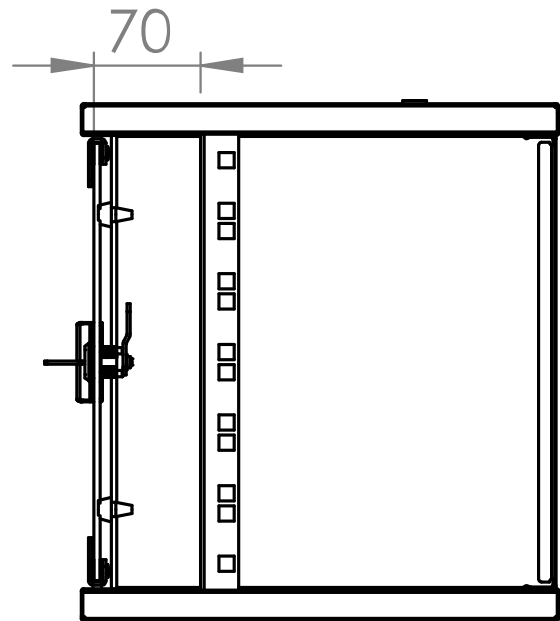

Fișe tehnice

Lățime netă (mm)	312,00
Înălțime (mm)	330,00
Adâncime netă (mm)	300,00
Masă netă (kg.)	5,40
COD EAN	9004840868913
Temperatura minimă a mediului ambiant (°C)	5
Temperatura maximă a mediului ambiant (°C)	40
UV	6
Culoare	Gri deschis
grad de protecție	IP20
Încărcare maximă (kg.)	20
Serie	S-RACK

Desen dimensional: Dulap de perete DT, 6U H=330 x W=312 x D=300, 10"

Desen dimensional: Dulap de perete DT, 6U H=330 x W=312 x D=300, 10"

Front inside view

Side inside view

Desen dimensional: Dulap de perete DT, 6U H=330 x W=312 x D=300, 10"

Top view

Bottom view

Desen dimensional: Dulap de perete DT, 6U H=330 x W=312 x D=300, 10"

Isometric view

Desen dimensional: Dulap de perete DT, 6U H=330 x W=312 x D=300, 10"

Exploded view

Tabel articole

Descriere	Cod comandă
Dulap de perete DT, 6U H=330 x W=312 x D=300, 10"	
ATENȚIE !!! - expedierea acestor produse prin curier se face doar pe răspunderea clientului, există riscul deteriorării sale în timpul transportului.	DTWT063130
Accesorii opționale	
Patchpanel 10" gol pt.12 module Keystone	HSER0120GS
Patchpanel Cat.6 10 GB Class Ea, 10", ecranat 10xRJ45G	HSERG106GV
Tavă fixă 10", D=150mm, profil jos, RAL7035	DTWTZ00001
Perie intrare cabluri 10", 0,5U, RAL7035	DTWTZ00002
Panou 10" 1U, RAL7035	DTWTZ00003
Switch Smart Lite 8xRJ45 10/100/1000, 10" 8 x 10/100/1000Base-T RJ45 Port, cu sursă de alimentare	QLGES2208
Switch Smart Lite 16xRJ45 10/100/1000, 10" 16 x 10/100/1000Base-T RJ45 Port, cu sursă de alimentare	QLGES2216
Switch 8xRJ45 10/100/1000 Silent, sursă alim. externă, Desk Desktop, Metal-chassis	QLGEU0822
PDU 10", 3xSchuko, profil ALU 1U, cablu conexiune 2m,RAL7035	IU070122
PDU 10", 3x UTE, profil ALU 1U, cablu conexiune 2m, RAL7035	IU070123
PDU 10", 3x Schuko, 1U, cablu 2m, Negru, ALU Profil de Aluminiu	Q7070122
PDU 10", 4x Schuko, 1U, cablu 2m, comutator, Negru, ALU Profil de Aluminiu	Q7070132
Suport 10" pt. ap. modular, cu plastron decupat, 3U, RAL7035	DAB34812