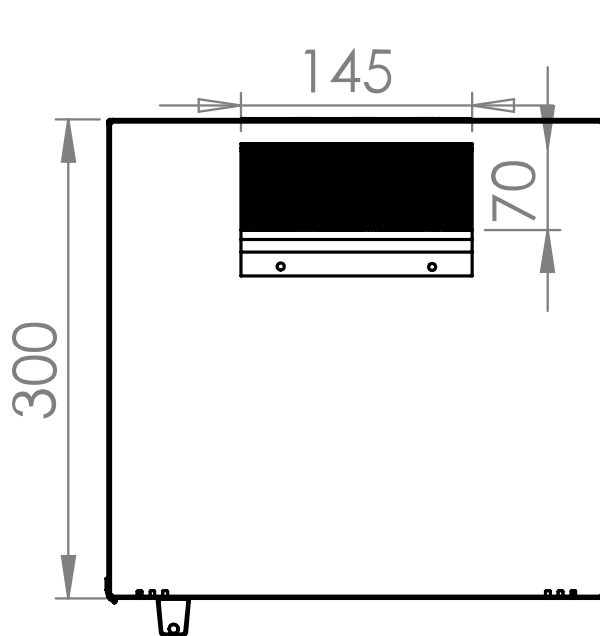

Fișe tehnice

Lățime netă (mm)	312,00
Înălțime (mm)	330,00
Adâncime netă (mm)	300,00
Masă netă (kg.)	5,40
COD EAN	9004840868913
Temperatura minimă a mediului ambiant (°C)	5
Temperatura maximă a mediului ambiant (°C)	40
UV	6
Culoare	Gri deschis
grad de protecție	IP20
Încărcare maximă (kg.)	20
Serie	S-RACK

Desen dimensional: Dulap de perete DT, 6U H=330 x W=312 x D=300, 10"

Desen dimensional: Dulap de perete DT, 6U H=330 x W=312 x D=300, 10"

Front inside view

Side inside view

Desen dimensional: Dulap de perete DT, 6U H=330 x W=312 x D=300, 10"

Top view

Bottom view

Desen dimensional: Dulap de perete DT, 6U H=330 x W=312 x D=300, 10"

Isometric view

Desen dimensional: Dulap de perete DT, 6U H=330 x W=312 x D=300, 10"

Exploded view

Tabel articole

Descriere	Cod comandă
Dulap de perete DT, 6U H=330 x W=312 x D=300, 10"	
ATENȚIE !!! - expedierea acestor produse prin curier se face doar pe răspunderea clientului, există riscul deteriorării sale în timpul transportului.	DTWT063130
Accesorii opționale	
Patchpanel 10" gol pt.12 module Keystone	HSER0120GS
Patchpanel Cat.6 10 GB Class Ea, 10", ecranat 10xRJ45G	HSERG106GV
Tavă fixă 10", D=150mm, profil jos, RAL7035	DTWTZ00001
Perie intrare cabluri 10", 0,5U, RAL7035	DTWTZ00002
Panou 10" 1U, RAL7035	DTWTZ00003
Switch Smart Lite 8xRJ45 10/100/1000, 10" 8 x 10/100/1000Base-T RJ45 Port, cu sursă de alimentare	QLGES2208
Switch Smart Lite 16xRJ45 10/100/1000, 10" 16 x 10/100/1000Base-T RJ45 Port, cu sursă de alimentare	QLGES2216
Switch 8xRJ45 10/100/1000 Silent, sursă alim. externă, Desk Desktop, Metal-chassis	QLGEU0822
PDU 10", 3xSchuko, profil ALU 1U, cablu conexiune 2m,RAL7035	IU070122
PDU 10", 3x UTE, profil ALU 1U, cablu conexiune 2m, RAL7035	IU070123
PDU 10", 3x Schuko, 1U, cablu 2m, Negru, ALU Profil de Aluminiu	Q7070122
PDU 10", 4x Schuko, 1U, cablu 2m, comutator, Negru, ALU Profil de Aluminiu	Q7070132
Suport 10" pt. ap. modular, cu plastron decupat, 3U, RAL7035	DAB34812