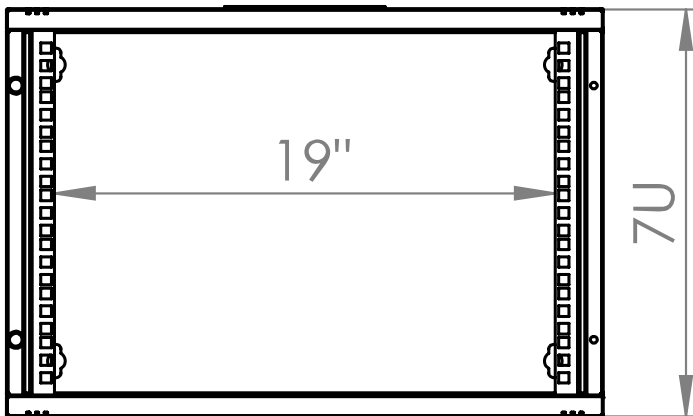

# Dulap de perete DTW, 7U H=370 x W=540 x D=400, 19"

ATENȚIE !!! - expedierea acestor produse prin curier se face doar pe răspunderea clientului, există riscul deteriorării sale în timpul transportului.

## Fișe tehnice

Lățime netă (mm)	540,00
Înălțime (mm)	370,00
Adâncime netă (mm)	400,00
Masă netă (kg.)	9,80
COD EAN	9004840868937
Temperatura minimă a mediului ambiant (°C)	5
Temperatura maximă a mediului ambiant (°C)	40
UV	7
Culoare	Gri deschis
grad de protecție	IP20
Încărcare maximă (kg.)	80
Serie	S-RACK

## Desen dimensional: Dulap de perete DTW, 7U H=370 x W=540 x D=400, 19"

Front view

Side view

Rear view

**Desen dimensional: Dulap de perete DTW, 7U H=370 x W=540 x D=400, 19"**

Front inside view

Side inside view

**Desen dimensional: Dulap de perete DTW, 7U H=370 x W=540 x D=400, 19"**

Top view

Bottom view

Desen dimensional: Dulap de perete DTW, 7U H=370 x W=540 x D=400, 19"

Isometric view

**Desen dimensional: Dulap de perete DTW, 7U H=370 x W=540 x D=400, 19"**