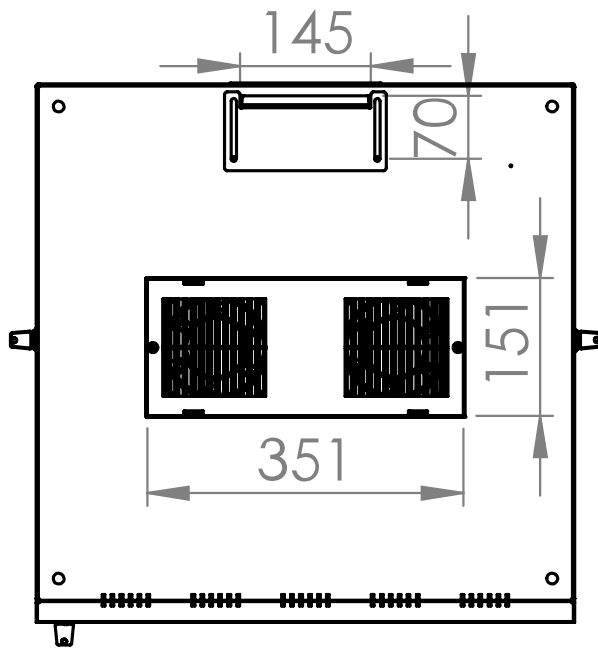

# Dulap de perete DTW, 7U H=423 x W=600 x D=600, 19"

ATENȚIE !!! - expedierea acestor produse prin curier se face doar pe răspunderea clientului, există riscul deteriorării sale în timpul transportului.

## Fișe tehnice

Lățime netă (mm)	600,00
Înălțime (mm)	423,00
Adâncime netă (mm)	600,00
Masă netă (kg.)	18,20
COD EAN	9004840868821
Temperatura minimă a mediului ambiant (°C)	5
Temperatura maximă a mediului ambiant (°C)	40
UV	7
Culoare	RAL 7035 / RAL 5005 (light grey / blue)
grad de protecție	IP20
Încărcare maximă (kg.)	100
Serie	S-RACK

**Desen dimensional: Dulap de perete DTW, 7U H=423 x W=600 x D=600, 19"**

**Desen dimensional: Dulap de perete DTW, 7U H=423 x W=600 x D=600, 19"**

**Desen dimensional: Dulap de perete DTW, 7U H=423 x W=600 x D=600, 19"**

Top view

Bottom view

Desen dimensional: Dulap de perete DTW, 7U H=423 x W=600 x D=600, 19"

Isometric view

**Desen dimensional: Dulap de perete DTW, 7U H=423 x W=600 x D=600, 19"**

Exploded view