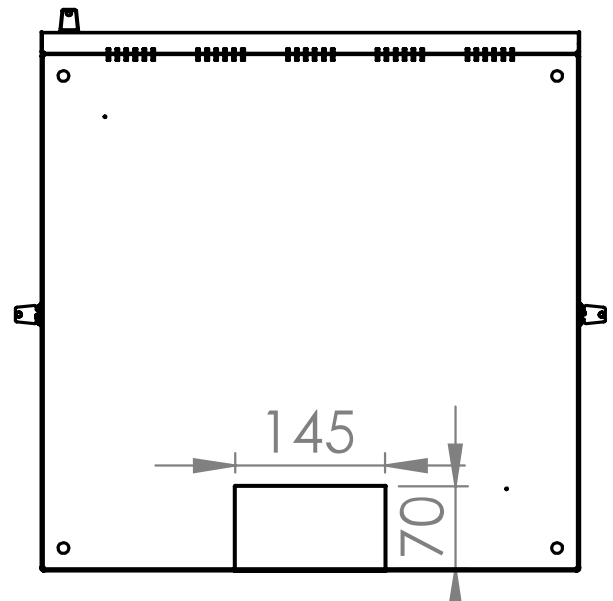

# Dulap de perete DTW, 7U H=423 x W=600 x D=600, 19"

ATENȚIE !!! - expedierea acestor produse prin curier se face doar pe răspunderea clientului, există riscul deteriorării sale în timpul transportului.

## Fișe tehnice

Lățime netă (mm)	600,00
Înălțime (mm)	423,00
Adâncime netă (mm)	600,00
Masă netă (kg.)	18,20
COD EAN	9004840868821
Temperatura minimă a mediului ambiant (°C)	5
Temperatura maximă a mediului ambiant (°C)	40
UV	7
Culoare	RAL 7035 / RAL 5005 (light grey / blue)
grad de protecție	IP20
Încărcare maximă (kg.)	100
Serie	S-RACK

**Desen dimensional: Dulap de perete DTW, 7U H=423 x W=600 x D=600, 19"**

**Desen dimensional: Dulap de perete DTW, 7U H=423 x W=600 x D=600, 19"**

**Desen dimensional: Dulap de perete DTW, 7U H=423 x W=600 x D=600, 19"**

Top view

Bottom view

Desen dimensional: Dulap de perete DTW, 7U H=423 x W=600 x D=600, 19"

Isometric view

**Desen dimensional: Dulap de perete DTW, 7U H=423 x W=600 x D=600, 19"**

Exploded view