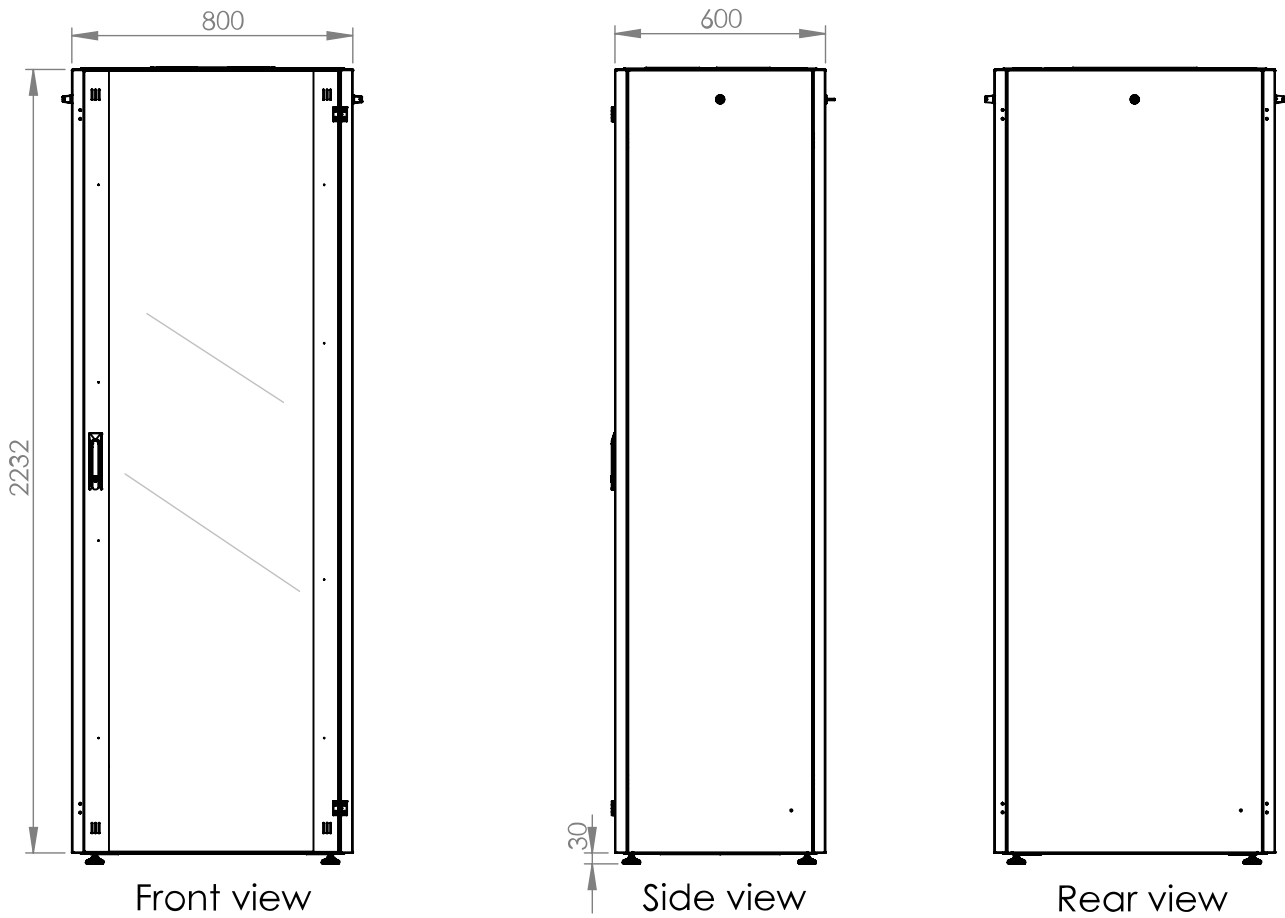

## Fișe tehnice

Lățime netă (mm)	800,00
Înălțime (mm)	2.232,00
Adâncime netă (mm)	600,00
Masă netă (kg.)	84,80
COD EAN	9004840868104
Temperatura minimă a mediului ambiant (°C)	5
Temperatura maximă a mediului ambiant (°C)	40
UV	47
Culoare	RAL 7035 / RAL 5005 (light grey / blue)
grad de protecție	IP20
Încărcare maximă (kg.)	800
Serie	S-RACK

**Desen dimensional: Dulap cablare structurată DT, 47U H2232 x W800 x D600, 19"**

**Desen dimensional: Dulap cablare structurată DT, 47U H2232 x W800 x D600, 19"**

Front inside view

Side inside view

**Desen dimensional: Dulap cablare structurată DT, 47U H2232 x W800 x D600, 19"**

Top view

Bottom view

**Desen dimensional: Dulap cablare structurată DT, 47U H2232 x W800 x D600,  
19"**

**Desen dimensional: Dulap cablare structurată DT, 47U H232 x W800 x D600, 19"**