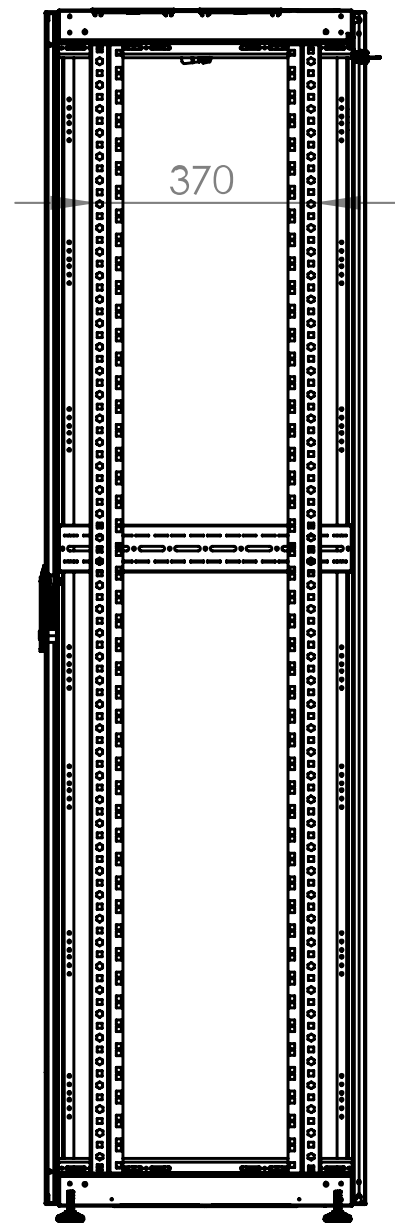

# Dulap cablare structurată DT, 47U H2232 x W800 x D600, 19"

ATENȚIE !!! - expedierea acestor produse prin curier se face doar pe răspunderea clientului, există riscul deteriorării sale în timpul transportului.

- **Material thickness:**

- Top and bottom chassis: 1.5mm
- Corner profile: 1.2mm
- Rails: 1.5mm
- Front door (glass): 4.0mm
- Rear panel: 0.8mm
- Side panel: 0.8mm

- **Colour:**

- RAL7035 (light grey)
- Corner profile, top and bottom chassis: RAL5005 (signal blue)

**Desen dimensional: Dulap cablare structurată DT, 47U H2232 x W800 x D600, 19"**

**Desen dimensional: Dulap cablare structurată DT, 47U H2232 x W800 x D600, 19"**

Front inside view

Side inside view

**Desen dimensional: Dulap cablare structurată DT, 47U H2232 x W800 x D600, 19"**

Top view

Bottom view

**Desen dimensional: Dulap cablare structurată DT, 47U H2232 x W800 x D600,  
19"**

**Desen dimensional: Dulap cablare structurată DT, 47U H232 x W800 x D600, 19"**