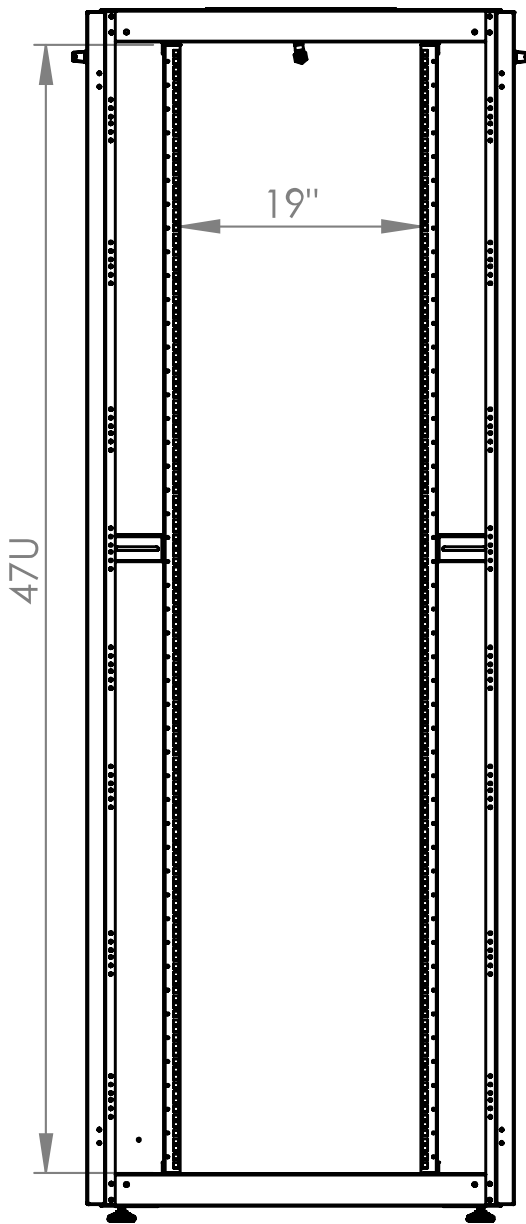

# Dulap cablare structurată DT, 47U H2232 x W800 x D600, 19"

ATENȚIE !!! - expedierea acestor produse prin curier se face doar pe răspunderea clientului, există riscul deteriorării sale în timpul transportului.

- **Material thickness:**

- Top and bottom chassis: 1.5mm
- Corner profile: 1.2mm
- Rails: 1.5mm
- Front door (glass): 4.0mm
- Rear panel: 0.8mm
- Side panel: 0.8mm

- **Colour:**

- RAL7035 (light grey)
- Corner profile, top and bottom chassis: RAL5005 (signal blue)

**Desen dimensional: Dulap cablare structurată DT, 47U H2232 x W800 x D600, 19"**

**Desen dimensional: Dulap cablare structurată DT, 47U H2232 x W800 x D600, 19"**

Front inside view

Side inside view

**Desen dimensional: Dulap cablare structurată DT, 47U H2232 x W800 x D600, 19"**

Top view

Bottom view

**Desen dimensional: Dulap cablare structurată DT, 47U H2232 x W800 x D600,  
19"**

**Desen dimensional: Dulap cablare structurată DT, 47U H232 x W800 x D600, 19"**