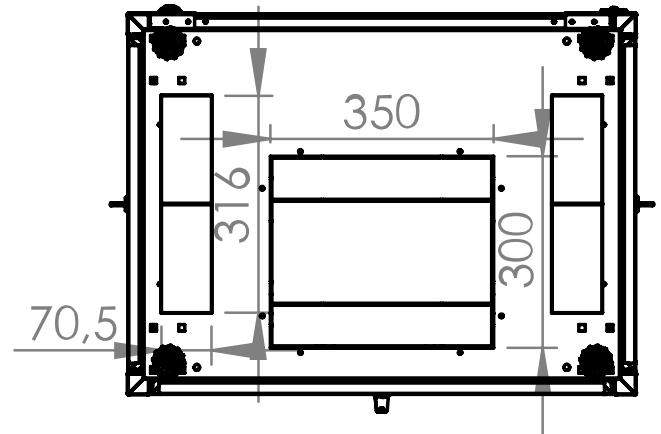

# Dulap cablare structurată DT, 47U H2232 x W800 x D600, 19"

ATENȚIE !!! - expedierea acestor produse prin curier se face doar pe răspunderea clientului, există riscul deteriorării sale în timpul transportului.

## Fișe tehnice

Lățime netă (mm)	800,00
Înălțime (mm)	2.232,00
Adâncime netă (mm)	600,00
Masă netă (kg.)	84,80
COD EAN	9004840868104
Temperatura minimă a mediului ambiant (°C)	5
Temperatura maximă a mediului ambiant (°C)	40
UV	47
Culoare	RAL 7035 / RAL 5005 (light grey / blue)
grad de protecție	IP20
Încărcare maximă (kg.)	800
Serie	S-RACK

**Desen dimensional: Dulap cablare structurată DT, 47U H2232 x W800 x D600, 19"**

**Desen dimensional: Dulap cablare structurată DT, 47U H2232 x W800 x D600, 19"**

Front inside view

Side inside view

**Desen dimensional: Dulap cablare structurată DT, 47U H2232 x W800 x D600, 19"**

Top view

Bottom view

**Desen dimensional: Dulap cablare structurată DT, 47U H2232 x W800 x D600,  
19"**

**Desen dimensional: Dulap cablare structurată DT, 47U H232 x W800 x D600, 19"**