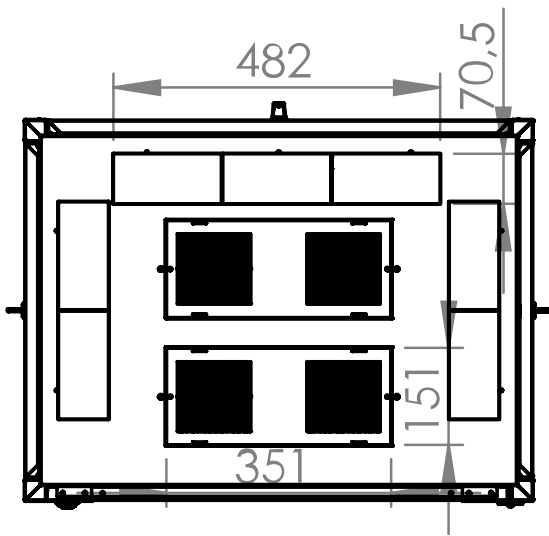

# Dulap cablare structurată DT, 47U H2232 x W800 x D600, 19"

ATENȚIE !!! - expedierea acestor produse prin curier se face doar pe răspunderea clientului, există riscul deteriorării sale în timpul transportului.

## Fișe tehnice

Lățime netă (mm)	800,00
Înălțime (mm)	2.232,00
Adâncime netă (mm)	600,00
Masă netă (kg.)	84,80
COD EAN	9004840868104
Temperatura minimă a mediului ambiant (°C)	5
Temperatura maximă a mediului ambiant (°C)	40
UV	47
Culoare	RAL 7035 / RAL 5005 (light grey / blue)
grad de protecție	IP20
Încărcare maximă (kg.)	800
Serie	S-RACK

**Desen dimensional: Dulap cablare structurată DT, 47U H2232 x W800 x D600, 19"**

**Desen dimensional: Dulap cablare structurată DT, 47U H2232 x W800 x D600, 19"**

Front inside view

Side inside view

**Desen dimensional: Dulap cablare structurată DT, 47U H2232 x W800 x D600, 19"**

Top view

Bottom view

**Desen dimensional: Dulap cablare structurată DT, 47U H2232 x W800 x D600,  
19"**

**Desen dimensional: Dulap cablare structurată DT, 47U H232 x W800 x D600, 19"**