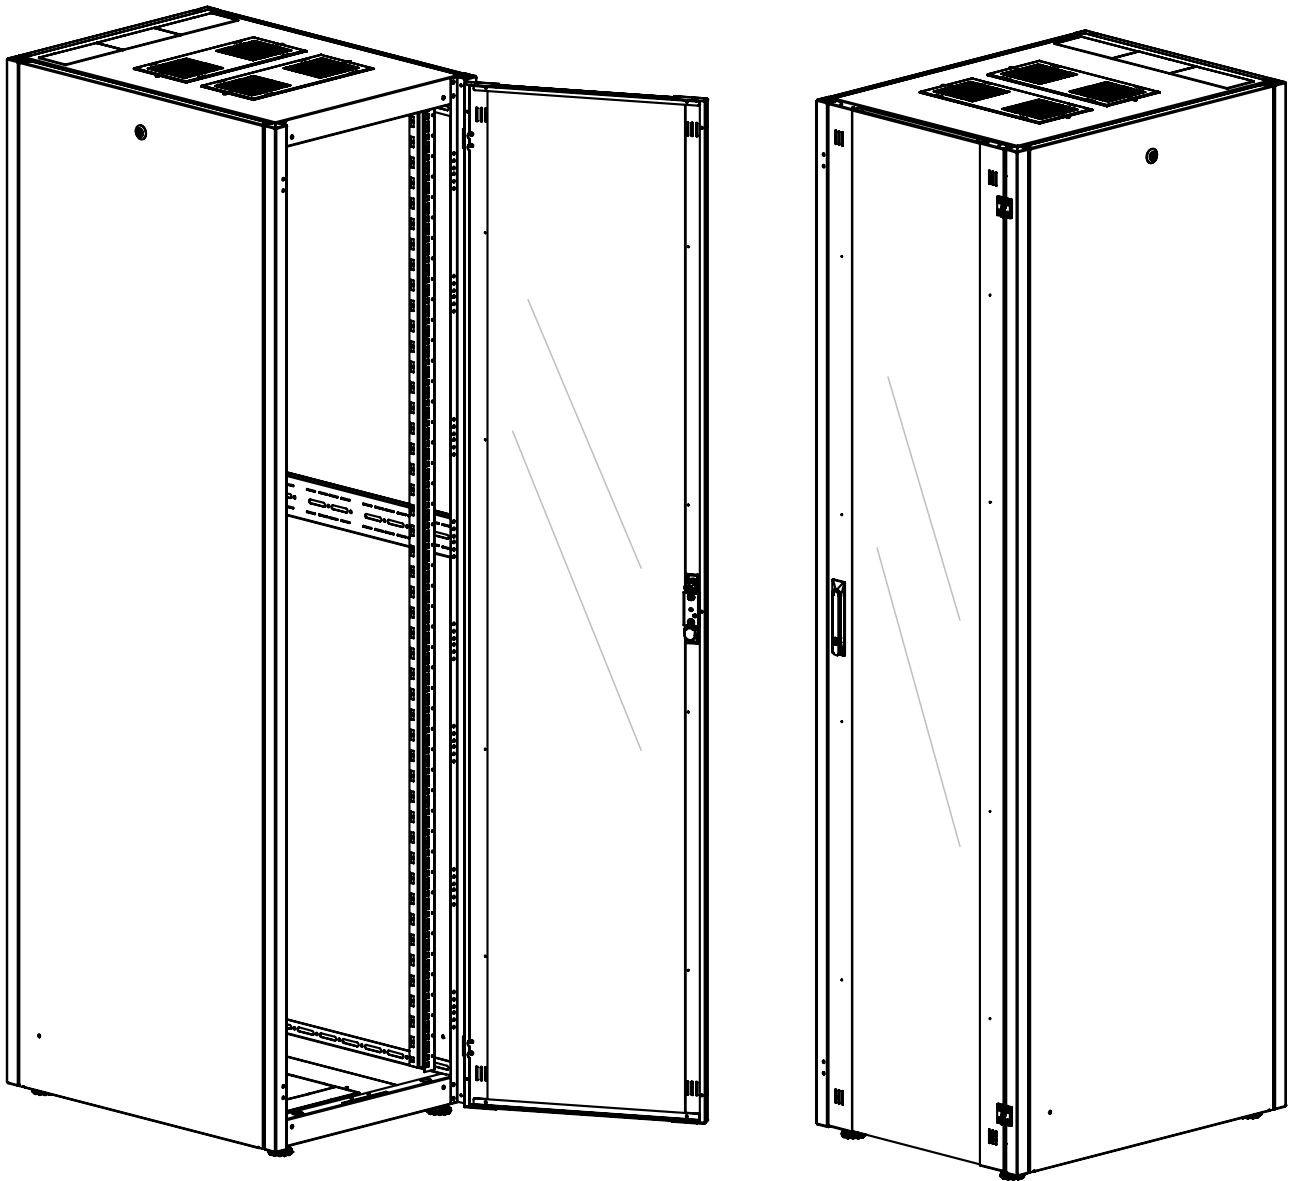

Date tehnice pentru produs: DT476080--

Dulap cablare structurată DT, 47U H2232 x W600 x D800, 19"

ATENȚIE !!! - expedierea acestor produse prin curier se face doar pe răspunderea clientului, există riscul deteriorării sale în timpul transportului.

Cable entry is very flexible due to various prepared opening possibilities or the optional base.

The S-RACK enclosures are designed for universal use and cover the widest possible range of applications.

Desen dimensional: Dulap cablare structurată DT, 47U H2232 x W600 x D800, 19"

Desen dimensional: Dulap cablare structurată DT, 47U H2232 x W600 x D800, 19"

Front inside view

Side inside view

Desen dimensional: Dulap cablare structurată DT, 47U H2232 x W600 x D800, 19"

Top view

Bottom view

**Desen dimensional: Dulap cablare structurată DT, 47U H2232 x W600 x D800,
19"**

Desen dimensional: Dulap cablare structurată DT, 47U H232 x W600 x D800, 19"

Pag. 7 din 9

Creată online 2025-08-07. Nu ne asumăm răspunderea pentru erori. Toate informațiile pot fi modificate.