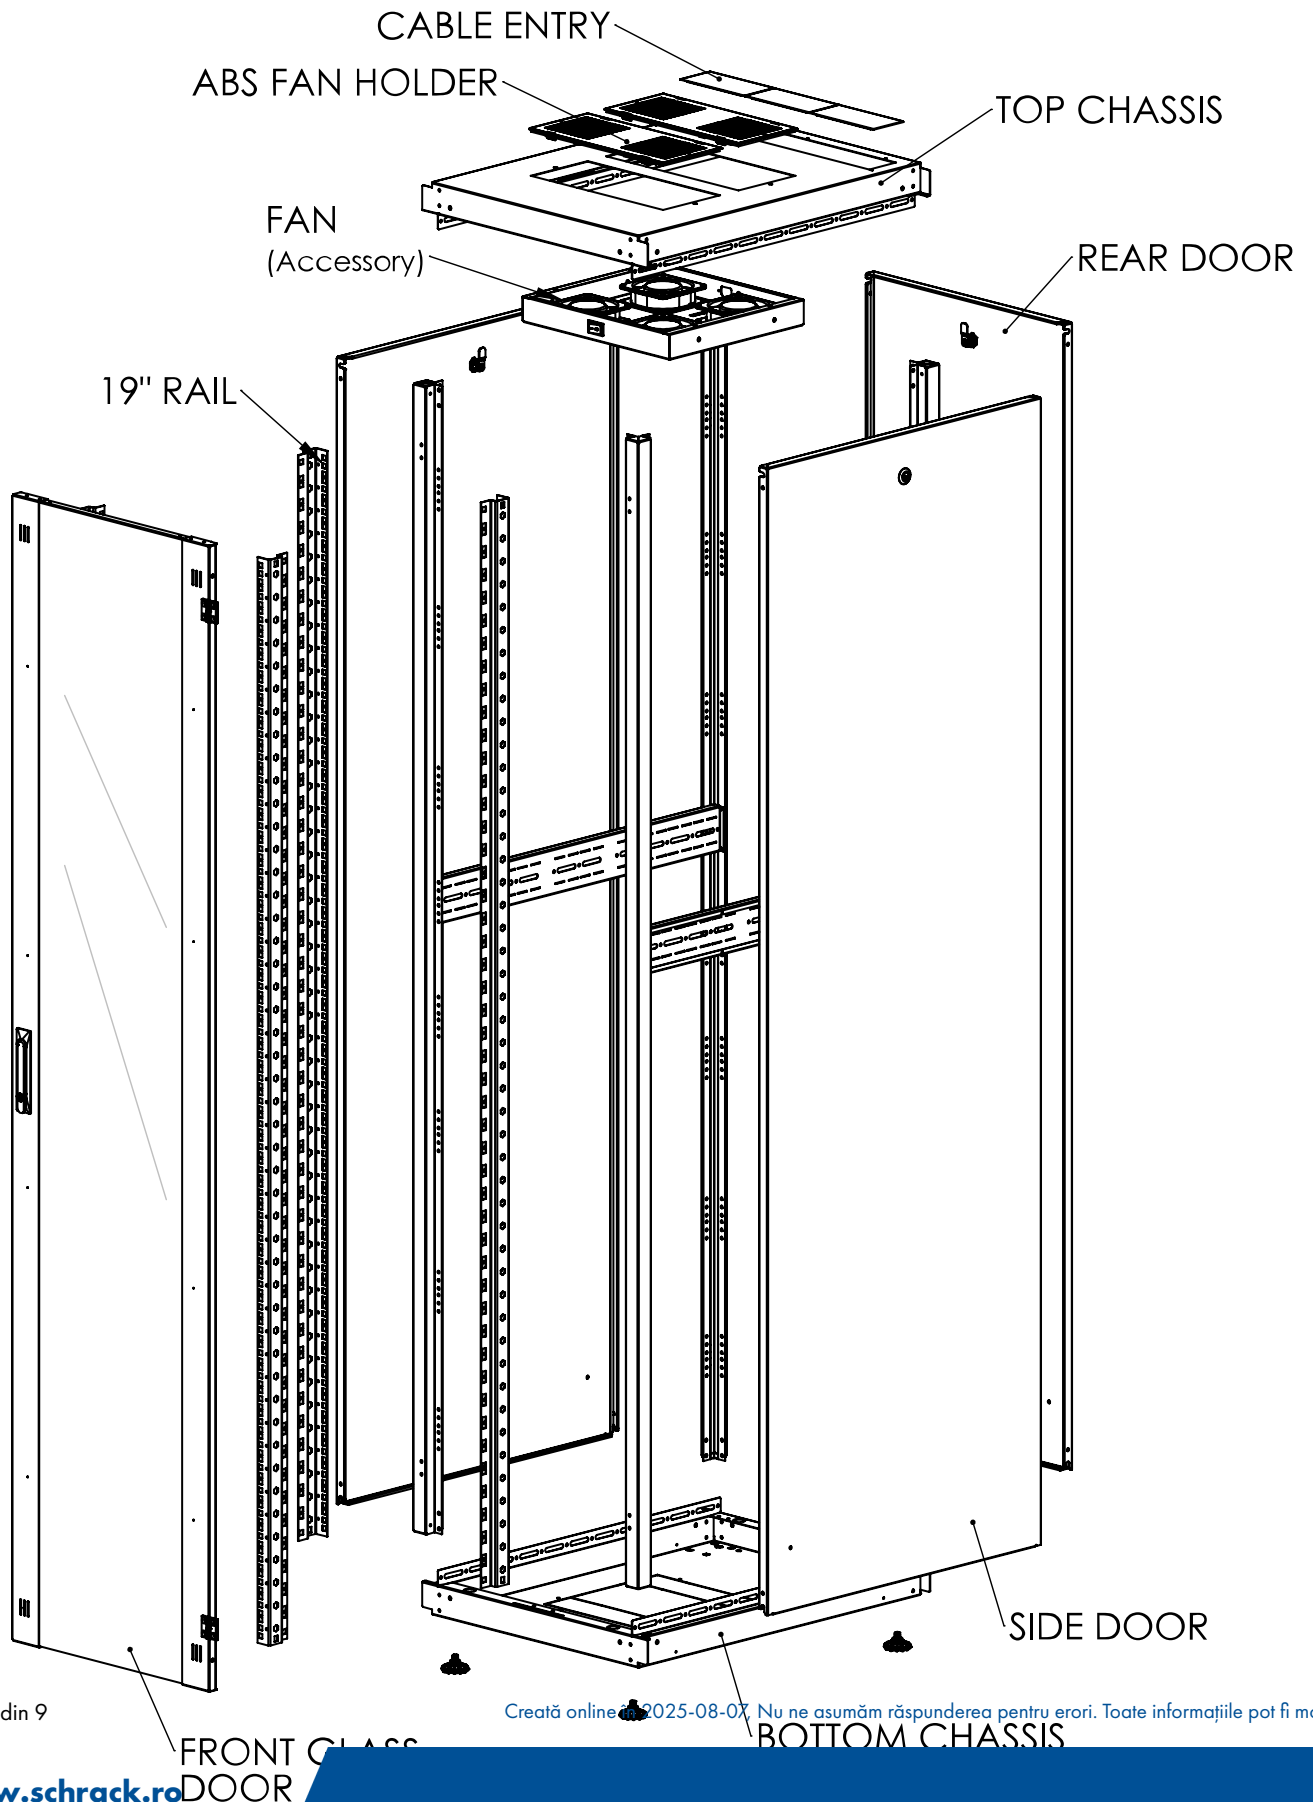

Cable entry is very flexible due to various prepared opening possibilities or the optional base.

The S-RACK enclosures are designed for universal use and cover the widest possible range of applications.

Desen dimensional: Dulap cablare structurată DT, 47U H2232 x W600 x D800, 19"

Desen dimensional: Dulap cablare structurată DT, 47U H2232 x W600 x D800, 19"

Front inside view

Side inside view

Desen dimensional: Dulap cablare structurată DT, 47U H2232 x W600 x D800, 19"

Top view

Bottom view

**Desen dimensional: Dulap cablare structurată DT, 47U H2232 x W600 x D800,
19"**

Desen dimensional: Dulap cablare structurată DT, 47U H232 x W600 x D800, 19"

Pag. 7 din 9

Creată online 2025-08-07. Nu ne asumăm răspunderea pentru erori. Toate informațiile pot fi modificate.