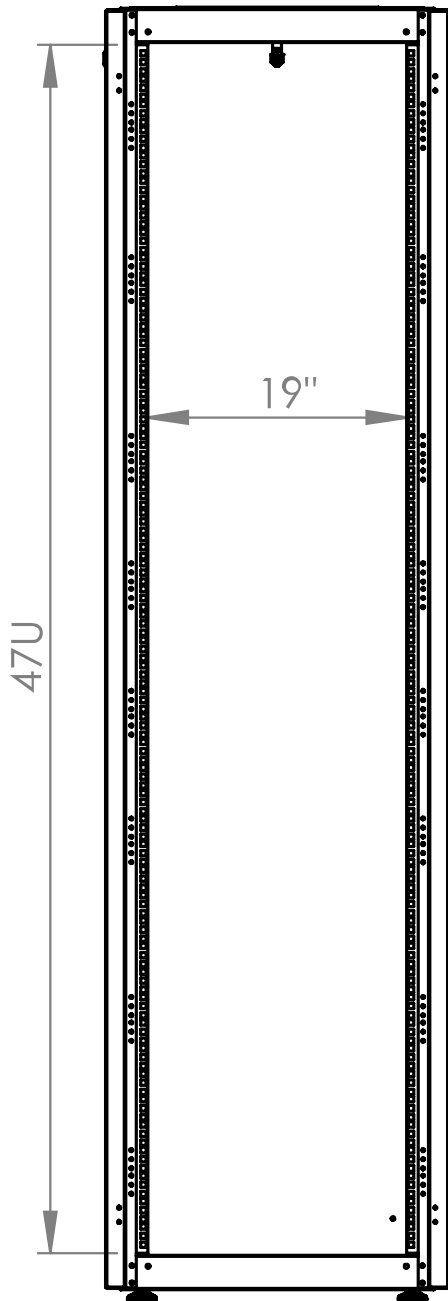

Date tehnice pentru produs: DT476080--

Dulap cablare structurată DT, 47U H2232 x W600 x D800, 19"

ATENȚIE !!! - expedierea acestor produse prin curier se face doar pe răspunderea clientului, există riscul deteriorării sale în timpul transportului.

Desen dimensional: Dulap cablare structurată DT, 47U H2232 x W600 x D800, 19"

Desen dimensional: Dulap cablare structurată DT, 47U H2232 x W600 x D800, 19"

Front inside view

Side inside view

Desen dimensional: Dulap cablare structurată DT, 47U H2232 x W600 x D800, 19"

Top view

Bottom view

**Desen dimensional: Dulap cablare structurată DT, 47U H2232 x W600 x D800,
19"**

Desen dimensional: Dulap cablare structurată DT, 47U H232 x W600 x D800, 19"

Pag. 7 din 9

Creată online 2025-08-07. Nu ne asumăm răspunderea pentru erori. Toate informațiile pot fi modificate.