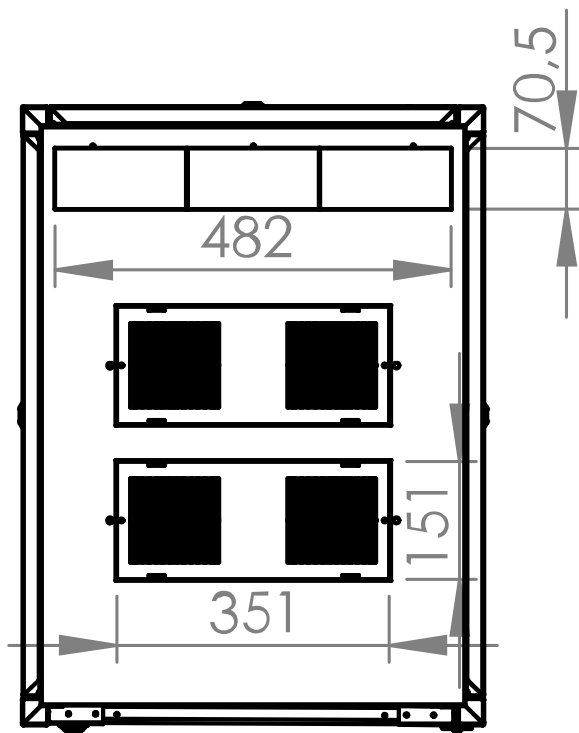

Date tehnice pentru produs: DT476080--

Dulap cablare structurată DT, 47U H2232 x W600 x D800, 19"

ATENȚIE !!! - expedierea acestor produse prin curier se face doar pe răspunderea clientului, există riscul deteriorării sale în timpul transportului.

Fișe tehnice

Lățime netă (mm)	600,00
Înălțime (mm)	2.232,00
Adâncime netă (mm)	800,00
Masă netă (kg.)	82,00
COD EAN	9004840868050
Temperatura minimă a mediului ambiant (°C)	5
Temperatura maximă a mediului ambiant (°C)	40
UV	47
Culoare	RAL 7035 / RAL 5005 (light grey / blue)
grad de protecție	IP20
Încărcare maximă (kg.)	800
Serie	S-RACK

Desen dimensional: Dulap cablare structurată DT, 47U H2232 x W600 x D800, 19"

Desen dimensional: Dulap cablare structurată DT, 47U H2232 x W600 x D800, 19"

Front inside view

Side inside view

Desen dimensional: Dulap cablare structurată DT, 47U H2232 x W600 x D800, 19"

Top view

Bottom view

**Desen dimensional: Dulap cablare structurată DT, 47U H2232 x W600 x D800,
19"**

Desen dimensional: Dulap cablare structurată DT, 47U H232 x W600 x D800, 19"

Pag. 7 din 9

Creată online 2025-08-07. Nu ne asumăm răspunderea pentru erori. Toate informațiile pot fi modificate.