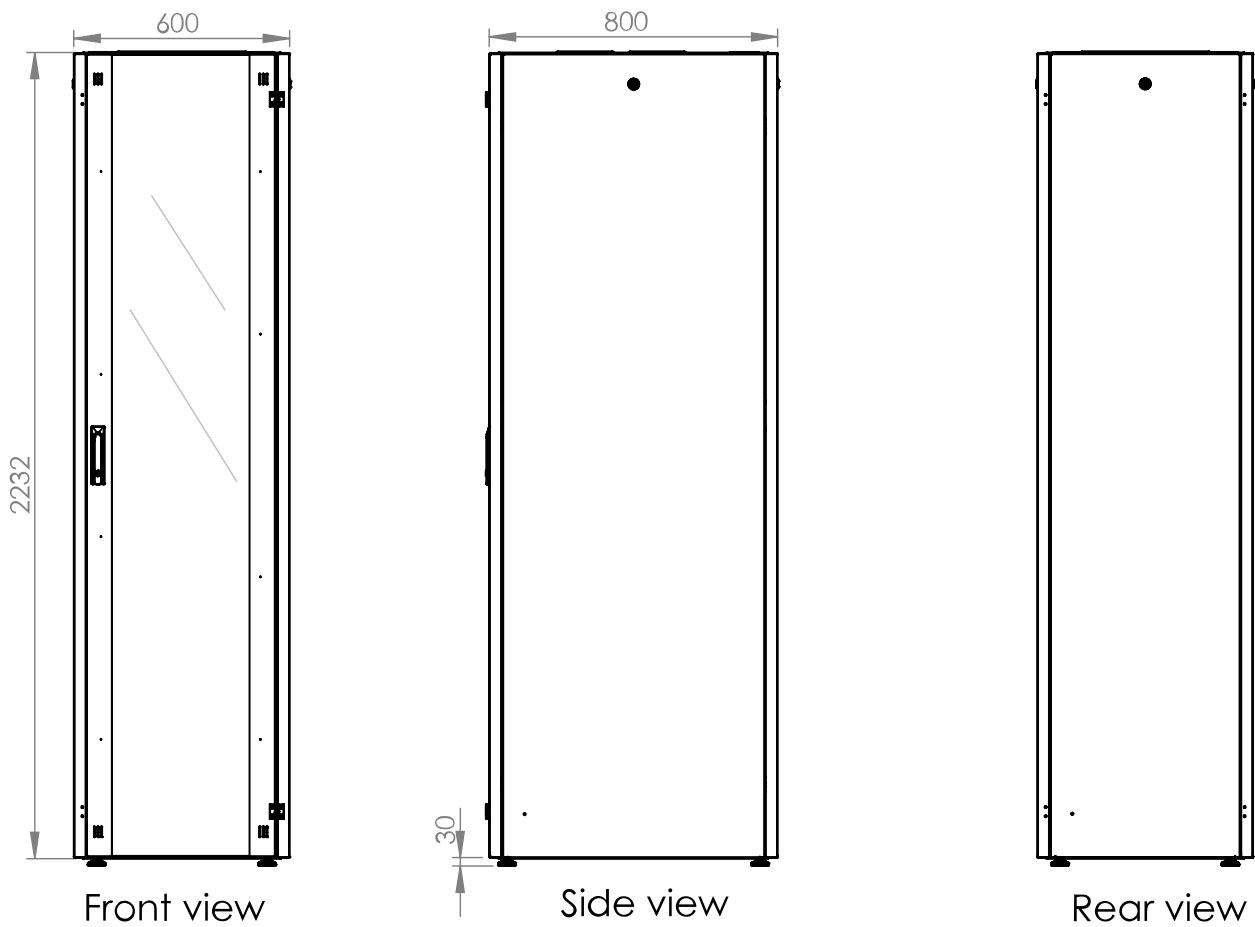

- **Material thickness:**

- Top and bottom chassis: 1.5mm
- Corner profile: 1.2mm
- Rails: 1.5mm
- Front door (glass): 4.0mm
- Rear panel: 0.8mm
- Side panel: 0.8mm

- **Colour:**

- RAL7035 (light grey)
- Corner profile, top and bottom chassis: RAL5005 (signal blue)

Fișe tehnice

Lățime netă (mm)	600,00
Înălțime (mm)	2.232,00
Adâncime netă (mm)	800,00
Masă netă (kg.)	82,00
COD EAN	9004840868050
Temperatura minimă a mediului ambiant (°C)	5
Temperatura maximă a mediului ambiant (°C)	40
UV	47
Culoare	RAL 7035 / RAL 5005 (light grey / blue)
grad de protecție	IP20
Încărcare maximă (kg.)	800
Serie	S-RACK

Desen dimensional: Dulap cablare structurată DT, 47U H2232 x W600 x D800, 19"

Desen dimensional: Dulap cablare structurată DT, 47U H2232 x W600 x D800, 19"

Front inside view

Side inside view

Desen dimensional: Dulap cablare structurată DT, 47U H2232 x W600 x D800, 19"

Top view

Bottom view

**Desen dimensional: Dulap cablare structurată DT, 47U H2232 x W600 x D800,
19"**

Desen dimensional: Dulap cablare structurată DT, 47U H232 x W600 x D800, 19"

Pag. 7 din 9

Creată online 2025-08-07. Nu ne asumăm răspunderea pentru erori. Toate informațiile pot fi modificate.