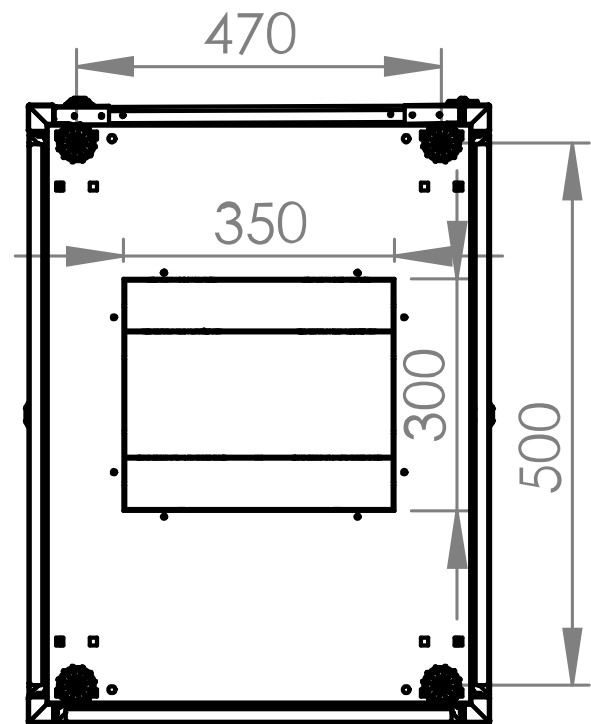

Date tehnice pentru produs: DT476080--

Dulap cablare structurată DT, 47U H2232 x W600 x D800, 19"

ATENȚIE !!! - expedierea acestor produse prin curier se face doar pe răspunderea clientului, există riscul deteriorării sale în timpul transportului.

Fișe tehnice

Lățime netă (mm)	600,00
Înălțime (mm)	2.232,00
Adâncime netă (mm)	800,00
Masă netă (kg.)	82,00
COD EAN	9004840868050
Temperatura minimă a mediului ambiant (°C)	5
Temperatura maximă a mediului ambiant (°C)	40
UV	47
Culoare	RAL 7035 / RAL 5005 (light grey / blue)
grad de protecție	IP20
Încărcare maximă (kg.)	800
Serie	S-RACK

Desen dimensional: Dulap cablare structurată DT, 47U H2232 x W600 x D800, 19"

Desen dimensional: Dulap cablare structurată DT, 47U H2232 x W600 x D800, 19"

Front inside view

Side inside view

Desen dimensional: Dulap cablare structurată DT, 47U H2232 x W600 x D800, 19"

Top view

Bottom view

**Desen dimensional: Dulap cablare structurată DT, 47U H2232 x W600 x D800,
19"**

Desen dimensional: Dulap cablare structurată DT, 47U H232 x W600 x D800, 19"

Pag. 7 din 9

Creată online 2025-08-07. Nu ne asumăm răspunderea pentru erori. Toate informațiile pot fi modificate.