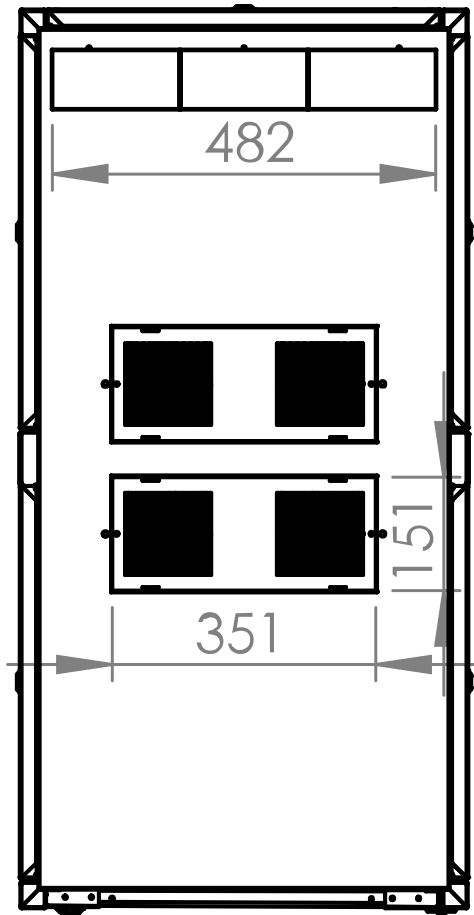

# Dulap cablare structurată DT, 47U H2232 x W600 x D1200, 19"

ATENȚIE !!! - expedierea acestor produse prin curier se face doar pe răspunderea clientului, există riscul deteriorării sale în timpul transportului.

## Fișe tehnice

Lățime netă (mm)	600,00
Înălțime (mm)	2.232,00
Adâncime netă (mm)	1.200,00
Masă netă (kg.)	108,80
COD EAN	9004840868258
Temperatura minimă a mediului ambiant (°C)	5
Temperatura maximă a mediului ambiant (°C)	40
UV	47
Culoare	RAL 7035 / RAL 5005 (light grey / blue)
grad de protecție	IP20
Încărcare maximă (kg.)	800
Serie	S-RACK

**Desen dimensional: Dulap cablare structurată DT, 47U H2232 x W600 x D1200, 19"**

**Desen dimensional: Dulap cablare structurată DT, 47U H232 x W600 x D1200, 19"**

Side inside view

Front inside view

**Desen dimensional: Dulap cablare structurată DT, 47U H2232 x W600 x D1200, 19"**

Top view

Bottom view

**Desen dimensional: Dulap cablare structurată DT, 47U H2232 x W600 x D1200, 19"**

**Desen dimensional: Dulap cablare structurată DT, 47U H2232 x W600 x D1200, 19"**

Exploded view