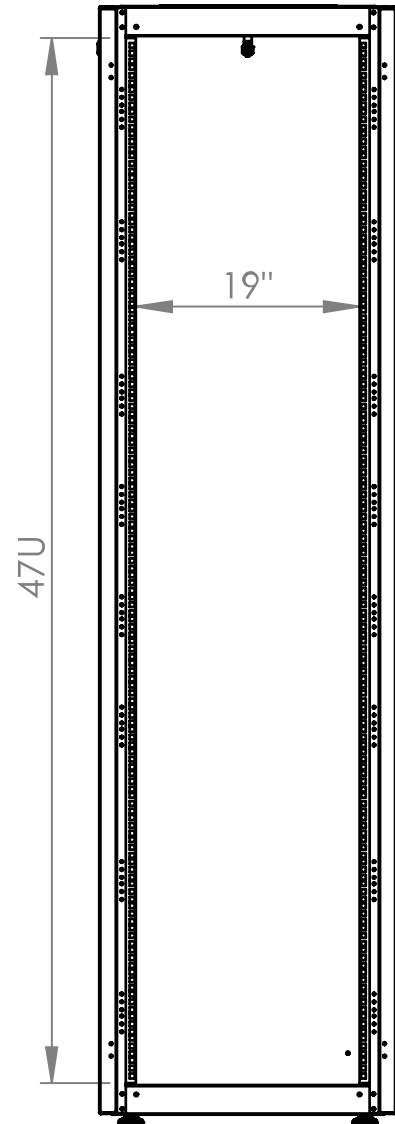

# Dulap cablare structurată DT, 47U H2232 x W600 x D1200, 19"

ATENȚIE !!! - expedierea acestor produse prin curier se face doar pe răspunderea clientului, există riscul deteriorării sale în timpul transportului.

## Fișe tehnice

Lățime netă (mm)	600,00
Înălțime (mm)	2.232,00
Adâncime netă (mm)	1.200,00
Masă netă (kg.)	108,80
COD EAN	9004840868258
Temperatura minimă a mediului ambiant (°C)	5
Temperatura maximă a mediului ambiant (°C)	40
UV	47
Culoare	RAL 7035 / RAL 5005 (light grey / blue)
grad de protecție	IP20
Încărcare maximă (kg.)	800
Serie	S-RACK

**Desen dimensional: Dulap cablare structurată DT, 47U H2232 x W600 x D1200, 19"**

**Desen dimensional: Dulap cablare structurată DT, 47U H232 x W600 x D1200, 19"**

Side inside view

Front inside view

**Desen dimensional: Dulap cablare structurată DT, 47U H2232 x W600 x D1200, 19"**

Top view

Bottom view

**Desen dimensional: Dulap cablare structurată DT, 47U H2232 x W600 x D1200, 19"**

**Desen dimensional: Dulap cablare structurată DT, 47U H2232 x W600 x D1200, 19"**

Exploded view