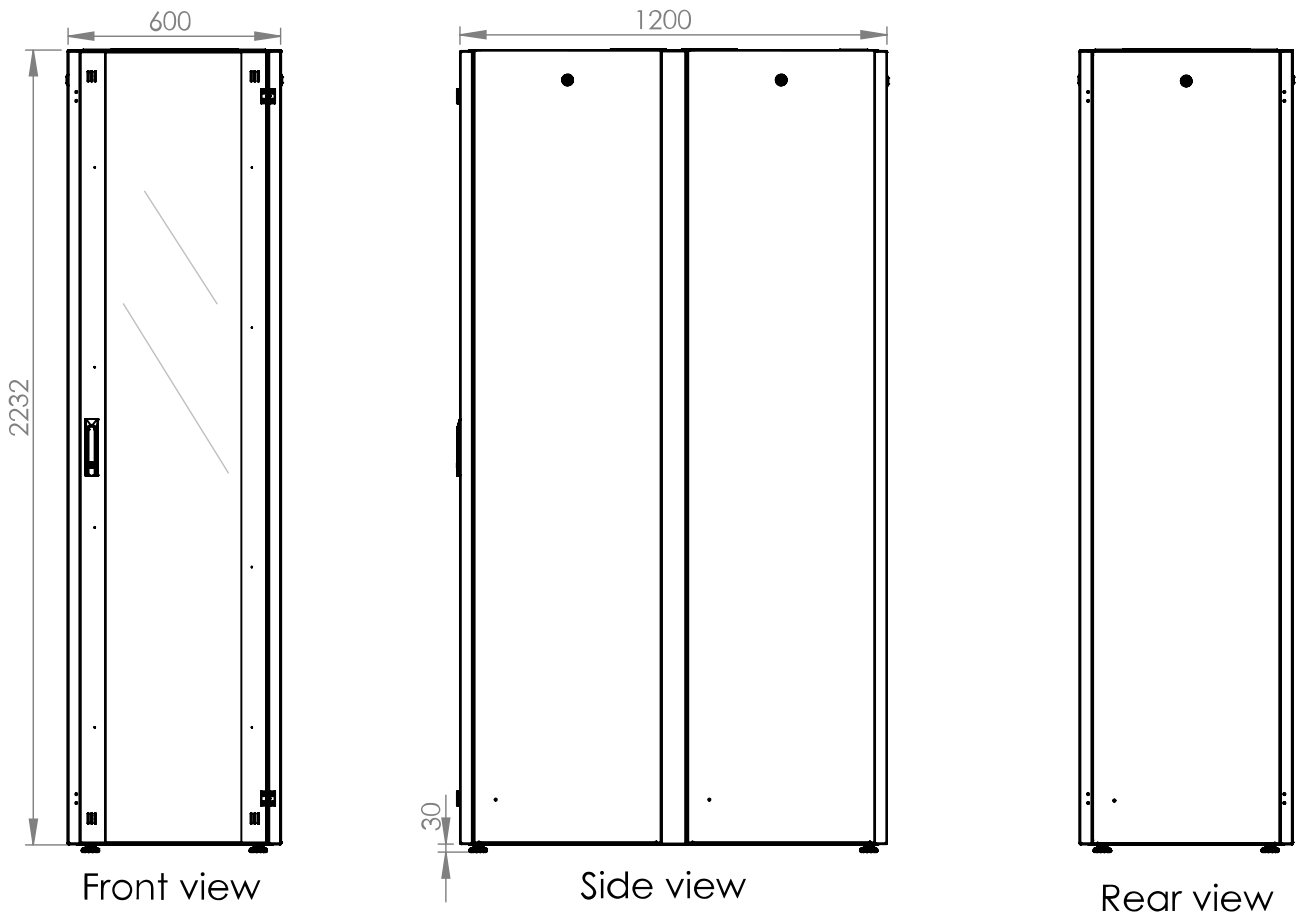

**Desen dimensional: Dulap cablare structurată DT, 47U H2232 x W600 x D1200, 19"**

**Desen dimensional: Dulap cablare structurată DT, 47U H232 x W600 x D1200, 19"**

Side inside view

Front inside view

**Desen dimensional: Dulap cablare structurată DT, 47U H2232 x W600 x D1200, 19"**

Top view

Bottom view

**Desen dimensional: Dulap cablare structurată DT, 47U H2232 x W600 x D1200, 19"**

**Desen dimensional: Dulap cablare structurată DT, 47U H2232 x W600 x D1200, 19"**

Exploded view