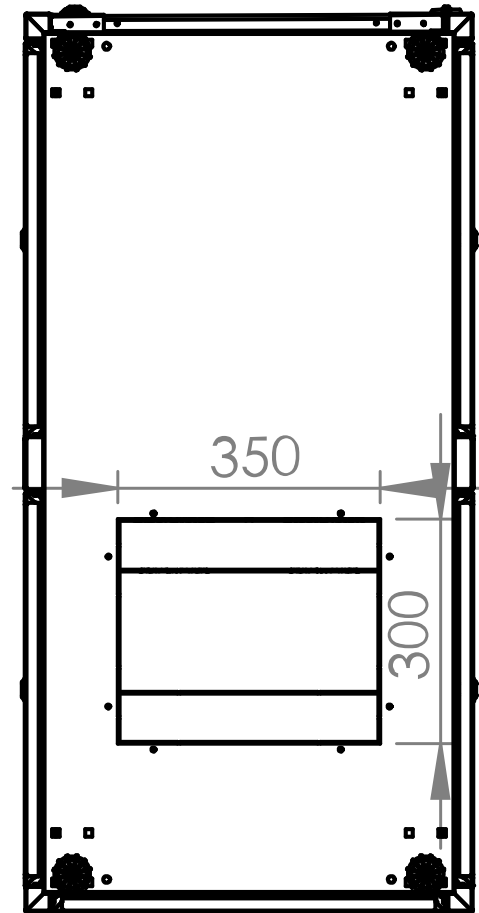

# Dulap cablare structurată DT, 47U H2232 x W600 x D1200, 19"

ATENȚIE !!! - expedierea acestor produse prin curier se face doar pe răspunderea clientului, există riscul deteriorării sale în timpul transportului.

## Fișe tehnice

Lățime netă (mm)	600,00
Înălțime (mm)	2.232,00
Adâncime netă (mm)	1.200,00
Masă netă (kg.)	108,80
COD EAN	9004840868258
Temperatura minimă a mediului ambiant (°C)	5
Temperatura maximă a mediului ambiant (°C)	40
UV	47
Culoare	RAL 7035 / RAL 5005 (light grey / blue)
grad de protecție	IP20
Încărcare maximă (kg.)	800
Serie	S-RACK

**Desen dimensional: Dulap cablare structurată DT, 47U H2232 x W600 x D1200, 19"**

**Desen dimensional: Dulap cablare structurată DT, 47U H232 x W600 x D1200, 19"**

Side inside view

Front inside view

**Desen dimensional: Dulap cablare structurată DT, 47U H2232 x W600 x D1200, 19"**

Top view

Bottom view

**Desen dimensional: Dulap cablare structurată DT, 47U H2232 x W600 x D1200, 19"**

**Desen dimensional: Dulap cablare structurată DT, 47U H2232 x W600 x D1200, 19"**

Exploded view