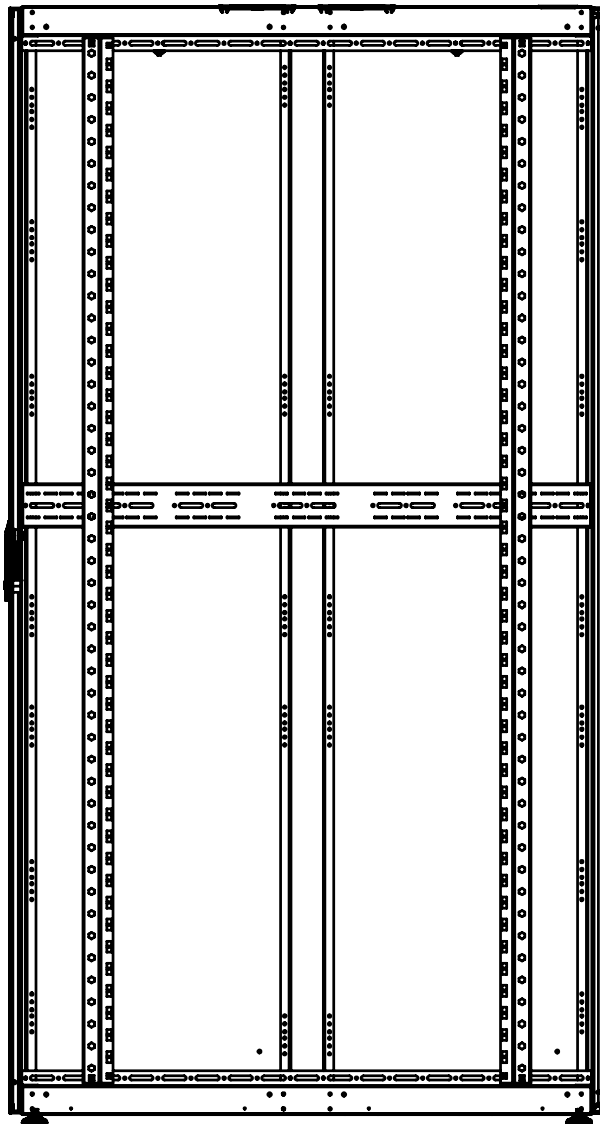

# Dulap cablare structurată DT, 47U H2232 x W600 x D1200, 19"

ATENȚIE !!! - expedierea acestor produse prin curier se face doar pe răspunderea clientului, există riscul deteriorării sale în timpul transportului.

**Desen dimensional: Dulap cablare structurată DT, 47U H2232 x W600 x D1200, 19"**

**Desen dimensional: Dulap cablare structurată DT, 47U H232 x W600 x D1200, 19"**

Side inside view

Front inside view

**Desen dimensional: Dulap cablare structurată DT, 47U H2232 x W600 x D1200, 19"**

Top view

Bottom view

**Desen dimensional: Dulap cablare structurată DT, 47U H2232 x W600 x D1200, 19"**

**Desen dimensional: Dulap cablare structurată DT, 47U H2232 x W600 x D1200, 19"**

Exploded view