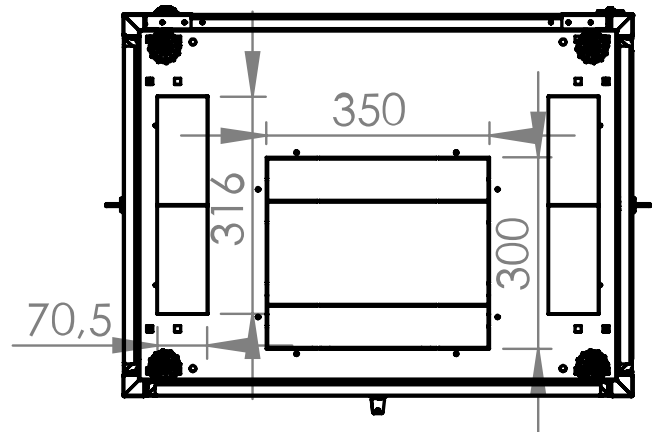

Date tehnice pentru produs: DT428060--

Dulap cablare structurată DT, 42U H2010 x W800 x D600, 19"

ATENȚIE !!! - expedierea acestor produse prin curier se face doar pe răspunderea clientului, există riscul deteriorării sale în timpul transportului.

Fișe tehnice

Lățime netă (mm)	800,00
Înălțime (mm)	2.010,00
Adâncime netă (mm)	600,00
Masă netă (kg.)	78,00
COD EAN	9004840868098
Temperatura minimă a mediului ambiant (°C)	5
Temperatura maximă a mediului ambiant (°C)	40
UV	42
Culoare	RAL 7035 / RAL 5005 (light grey / blue)
grad de protecție	IP20
Încărcare maximă (kg.)	800
Serie	S-RACK

Desen dimensional: Dulap cablare structurată DT, 42U H2010 x W800 x D600, 19"

Front view

Side view

Rear view

Desen dimensional: Dulap cablare structurată DT, 42U H2010 x W800 x D600, 19"

Front inside view

Side inside view

Desen dimensional: Dulap cablare structurată DT, 42U H2010 x W800 x D600, 19"

Top view

Bottom view

**Desen dimensional: Dulap cablare structurată DT, 42U H2010 x W800 x D600,
19"**

Desen dimensional: Dulap cablare structurată DT, 42U H2010 x W800 x D600, 19"