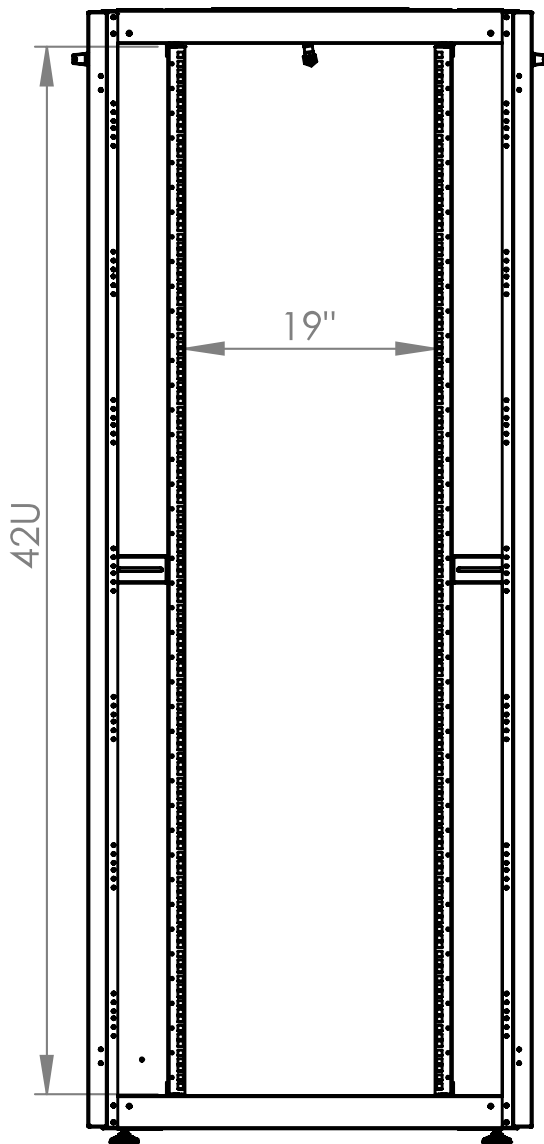

Date tehnice pentru produs: DT428060--

Dulap cablare structurată DT, 42U H2010 x W800 x D600, 19"

ATENȚIE !!! - expedierea acestor produse prin curier se face doar pe răspunderea clientului, există riscul deteriorării sale în timpul transportului.

Fișe tehnice

Lățime netă (mm)	800,00
Înălțime (mm)	2.010,00
Adâncime netă (mm)	600,00
Masă netă (kg.)	78,00
COD EAN	9004840868098
Temperatura minimă a mediului ambiant (°C)	5
Temperatura maximă a mediului ambiant (°C)	40
UV	42
Culoare	RAL 7035 / RAL 5005 (light grey / blue)
grad de protecție	IP20
Încărcare maximă (kg.)	800
Serie	S-RACK

Desen dimensional: Dulap cablare structurată DT, 42U H2010 x W800 x D600, 19"

Front view

Side view

Rear view

Desen dimensional: Dulap cablare structurată DT, 42U H2010 x W800 x D600, 19"

Front inside view

Side inside view

Desen dimensional: Dulap cablare structurată DT, 42U H2010 x W800 x D600, 19"

Top view

Bottom view

**Desen dimensional: Dulap cablare structurată DT, 42U H2010 x W800 x D600,
19"**

Desen dimensional: Dulap cablare structurată DT, 42U H2010 x W800 x D600, 19"