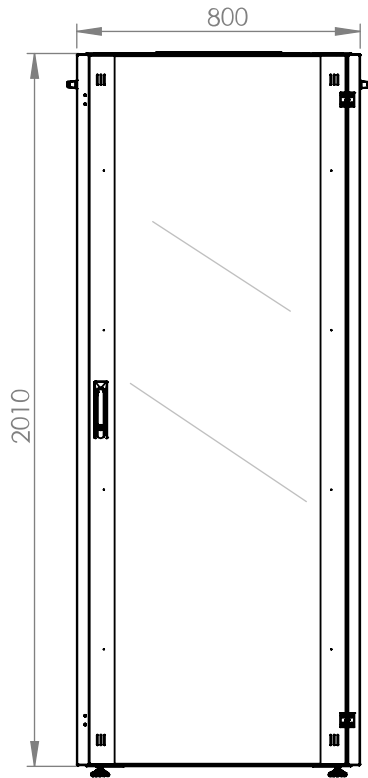

Date tehnice pentru produs: DT428060--

Dulap cablare structurată DT, 42U H2010 x W800 x D600, 19"

ATENȚIE !!! - expedierea acestor produse prin curier se face doar pe răspunderea clientului, există riscul deteriorării sale în timpul transportului.

Fișe tehnice

Lățime netă (mm)	800,00
Înălțime (mm)	2.010,00
Adâncime netă (mm)	600,00
Masă netă (kg.)	78,00
COD EAN	9004840868098
Temperatura minimă a mediului ambiant (°C)	5
Temperatura maximă a mediului ambiant (°C)	40
UV	42
Culoare	RAL 7035 / RAL 5005 (light grey / blue)
grad de protecție	IP20
Încărcare maximă (kg.)	800
Serie	S-RACK

Desen dimensional: Dulap cablare structurată DT, 42U H2010 x W800 x D600, 19"

Front view

Side view

Rear view

Desen dimensional: Dulap cablare structurată DT, 42U H2010 x W800 x D600, 19"

Front inside view

Side inside view

Desen dimensional: Dulap cablare structurată DT, 42U H2010 x W800 x D600, 19"

Top view

Bottom view

**Desen dimensional: Dulap cablare structurată DT, 42U H2010 x W800 x D600,
19"**

Desen dimensional: Dulap cablare structurată DT, 42U H2010 x W800 x D600, 19"