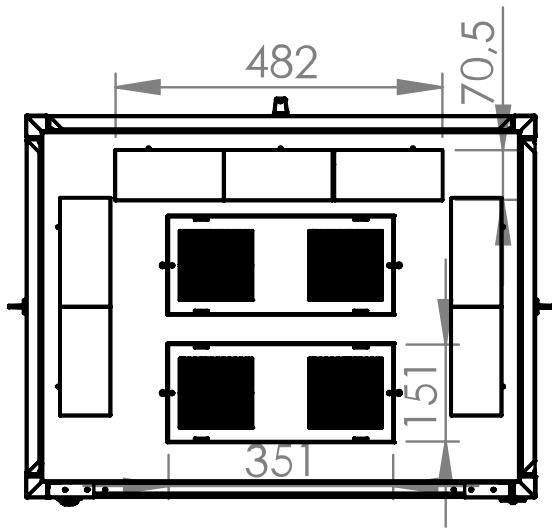

Date tehnice pentru produs: DT428060--

Dulap cablare structurată DT, 42U H2010 x W800 x D600, 19"

ATENȚIE !!! - expedierea acestor produse prin curier se face doar pe răspunderea clientului, există riscul deteriorării sale în timpul transportului.

Fișe tehnice

Lățime netă (mm)	800,00
Înălțime (mm)	2.010,00
Adâncime netă (mm)	600,00
Masă netă (kg.)	78,00
COD EAN	9004840868098
Temperatura minimă a mediului ambiant (°C)	5
Temperatura maximă a mediului ambiant (°C)	40
UV	42
Culoare	RAL 7035 / RAL 5005 (light grey / blue)
grad de protecție	IP20
Încărcare maximă (kg.)	800
Serie	S-RACK

Desen dimensional: Dulap cablare structurată DT, 42U H2010 x W800 x D600, 19"

Front view

Side view

Rear view

Desen dimensional: Dulap cablare structurată DT, 42U H2010 x W800 x D600, 19"

Front inside view

Side inside view

Desen dimensional: Dulap cablare structurată DT, 42U H2010 x W800 x D600, 19"

Top view

Bottom view

**Desen dimensional: Dulap cablare structurată DT, 42U H2010 x W800 x D600,
19"**

Desen dimensional: Dulap cablare structurată DT, 42U H2010 x W800 x D600, 19"