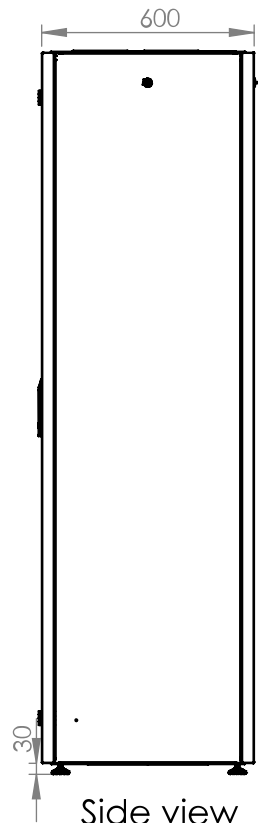

Date tehnice pentru produs: DT428060--

Dulap cablare structurată DT, 42U H2010 x W800 x D600, 19"

ATENȚIE !!! - expedierea acestor produse prin curier se face doar pe răspunderea clientului, există riscul deteriorării sale în timpul transportului.

- **Material thickness:**

- Top and bottom chassis: 1.5mm
- Corner profile: 1.2mm
- Rails: 1.5mm
- Front door (glass): 4.0mm
- Rear panel: 0.8mm
- Side panel: 0.8mm

- **Colour:**

- RAL7035 (light grey)
- Corner profile, top and bottom chassis: RAL5005 (signal blue)

Desen dimensional: Dulap cablare structurată DT, 42U H2010 x W800 x D600, 19"

Front view

Side view

Rear view

Desen dimensional: Dulap cablare structurată DT, 42U H2010 x W800 x D600, 19"

Front inside view

Side inside view

Desen dimensional: Dulap cablare structurată DT, 42U H2010 x W800 x D600, 19"

Top view

Bottom view

**Desen dimensional: Dulap cablare structurată DT, 42U H2010 x W800 x D600,
19"**

Desen dimensional: Dulap cablare structurată DT, 42U H2010 x W800 x D600, 19"