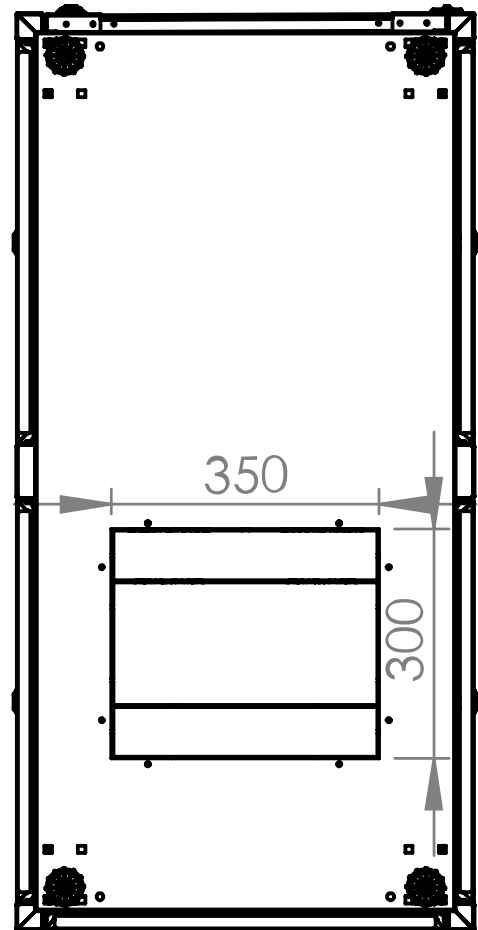

Front inside view

Bottom view