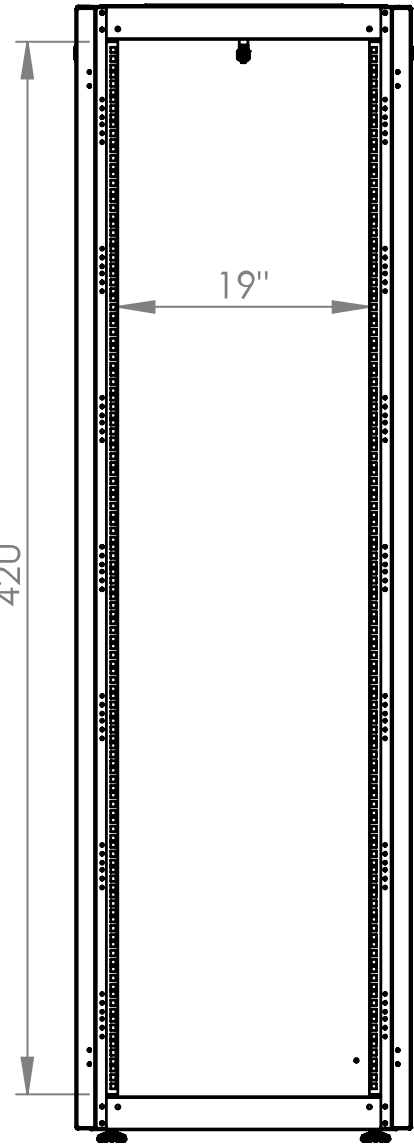

Date tehnice pentru produs: DT426020--

Dulap cablare structurată DT, 42U H2010 x W600 x D1200, 19"

ATENȚIE !!! - expedierea acestor produse prin curier se face doar pe răspunderea clientului, există riscul deteriorării sale în timpul transportului.

- **Material thickness:**

- Top and bottom chassis: 1.5mm
- Corner profile: 1.2mm
- Rails: 1.5mm
- Front door (glass): 4.0mm
- Rear panel: 0.8mm
- Side panel: 0.8mm

- **Colour:**

- RAL7035 (light grey)
- Corner profile, top and bottom chassis: RAL5005 (signal blue)

Fișe tehnice

Lățime netă (mm)	600,00
Înălțime (mm)	2.010,00
Adâncime netă (mm)	1.200,00
Masă netă (kg.)	100,60
COD EAN	9004840868241
Temperatura minimă a mediului ambiant (°C)	5
Temperatura maximă a mediului ambiant (°C)	40
UV	42
Culoare	RAL 7035 / RAL 5005 (light grey / blue)
grad de protecție	IP20
Încărcare maximă (kg.)	800
Serie	S-RACK

Desen dimensional: Dulap cablare structurată DT, 42U H2010 x W600 x D1200, 19"

Desen dimensional: Dulap cablare structurată DT, 42U H2010 x W600 x D1200, 19"

Side inside view

Front inside view

Desen dimensional: Dulap cablare structurată DT, 42U H2010 x W600 x D1200, 19"