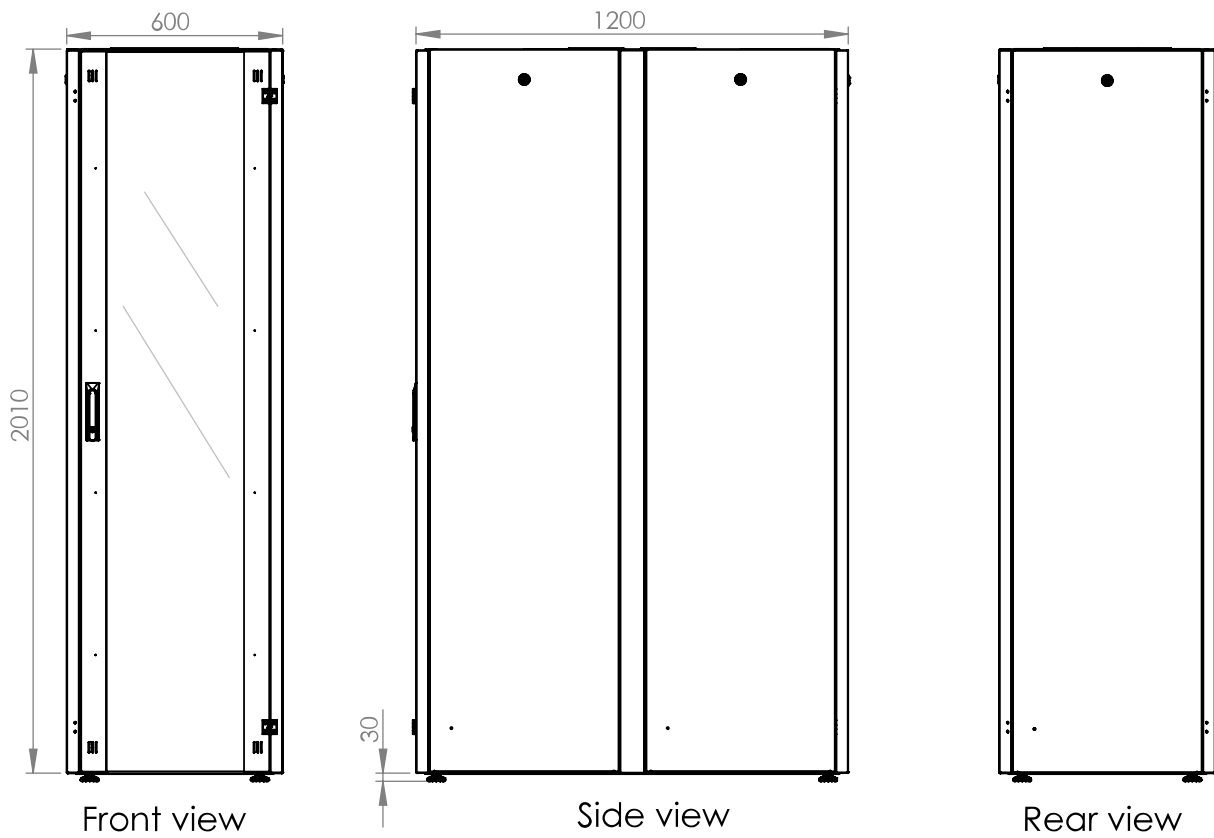

Desen dimensional: Dulap cablare structurată DT, 42U H2010 x W600 x D1200, 19"

Desen dimensional: Dulap cablare structurată DT, 42U H2010 x W600 x D1200, 19"

Side inside view

Front inside view

Desen dimensional: Dulap cablare structurată DT, 42U H2010 x W600 x D1200, 19"