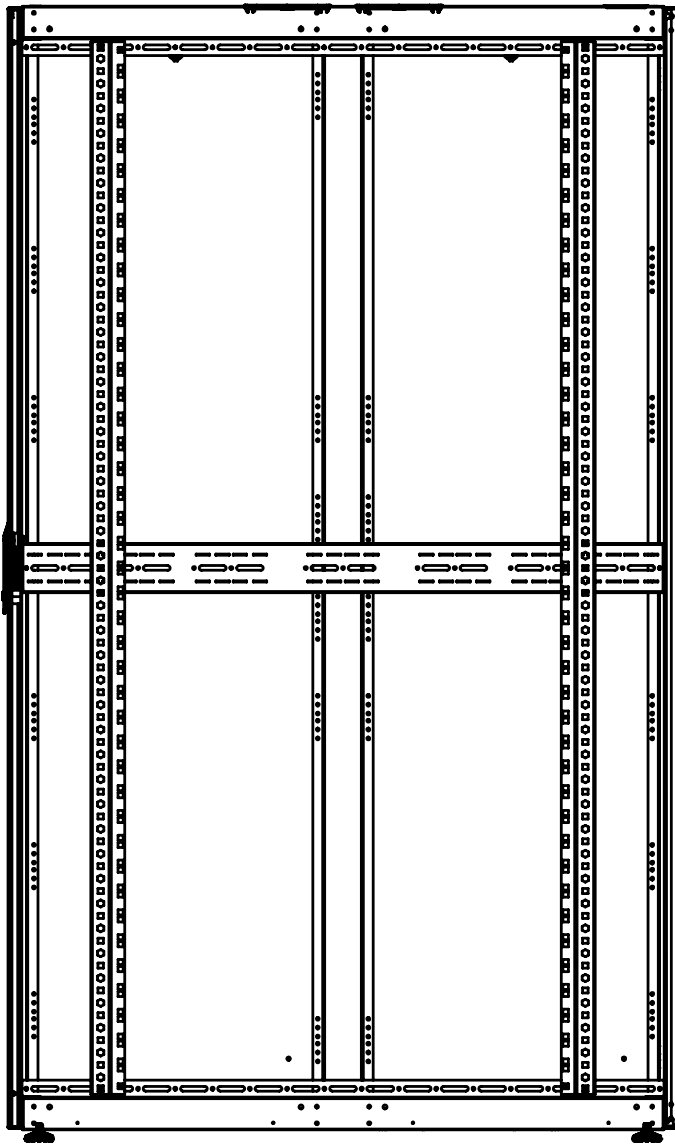

Date tehnice pentru produs: DT426020--

Dulap cablare structurată DT, 42U H2010 x W600 x D1200, 19"

ATENȚIE !!! - expedierea acestor produse prin curier se face doar pe răspunderea clientului, există riscul deteriorării sale în timpul transportului.

Desen dimensional: Dulap cablare structurată DT, 42U H2010 x W600 x D1200, 19"

Desen dimensional: Dulap cablare structurată DT, 42U H2010 x W600 x D1200, 19"

Side inside view

Front inside view

Desen dimensional: Dulap cablare structurată DT, 42U H2010 x W600 x D1200, 19"