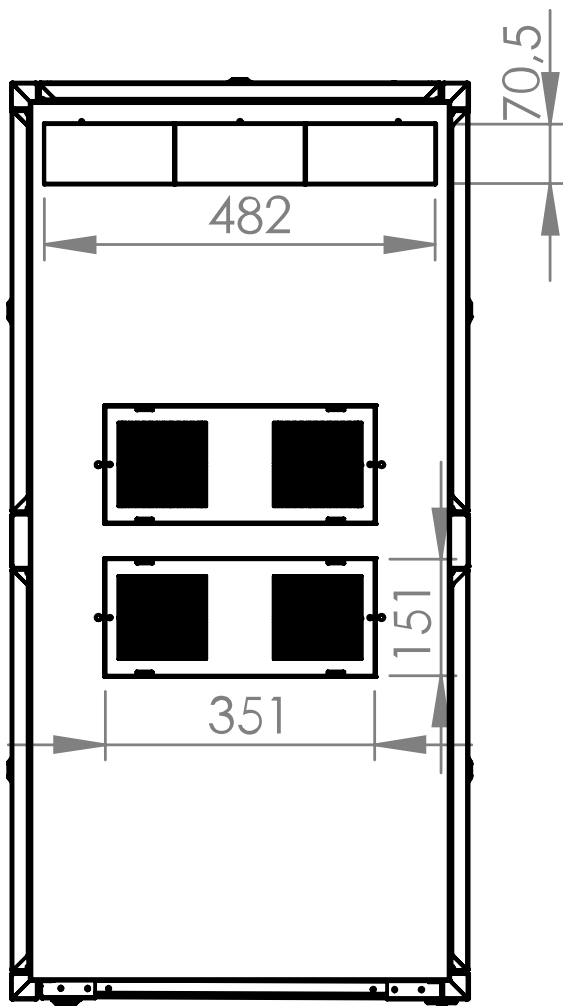

Date tehnice pentru produs: DT426020--

Dulap cablare structurată DT, 42U H2010 x W600 x D1200, 19"

ATENȚIE !!! - expedierea acestor produse prin curier se face doar pe răspunderea clientului, există riscul deteriorării sale în timpul transportului.

- **Material thickness:**

- Top and bottom chassis: 1.5mm
- Corner profile: 1.2mm
- Rails: 1.5mm
- Front door (glass): 4.0mm
- Rear panel: 0.8mm
- Side panel: 0.8mm

- **Colour:**

- RAL7035 (light grey)
- Corner profile, top and bottom chassis: RAL5005 (signal blue)

Fișe tehnice

Lățime netă (mm)	600,00
Înălțime (mm)	2.010,00
Adâncime netă (mm)	1.200,00
Masă netă (kg.)	100,60
COD EAN	9004840868241
Temperatura minimă a mediului ambiant (°C)	5
Temperatura maximă a mediului ambiant (°C)	40
UV	42
Culoare	RAL 7035 / RAL 5005 (light grey / blue)
grad de protecție	IP20
Încărcare maximă (kg.)	800
Serie	S-RACK

Desen dimensional: Dulap cablare structurată DT, 42U H2010 x W600 x D1200, 19"

Desen dimensional: Dulap cablare structurată DT, 42U H2010 x W600 x D1200, 19"

Side inside view

Front inside view

Desen dimensional: Dulap cablare structurată DT, 42U H2010 x W600 x D1200, 19"