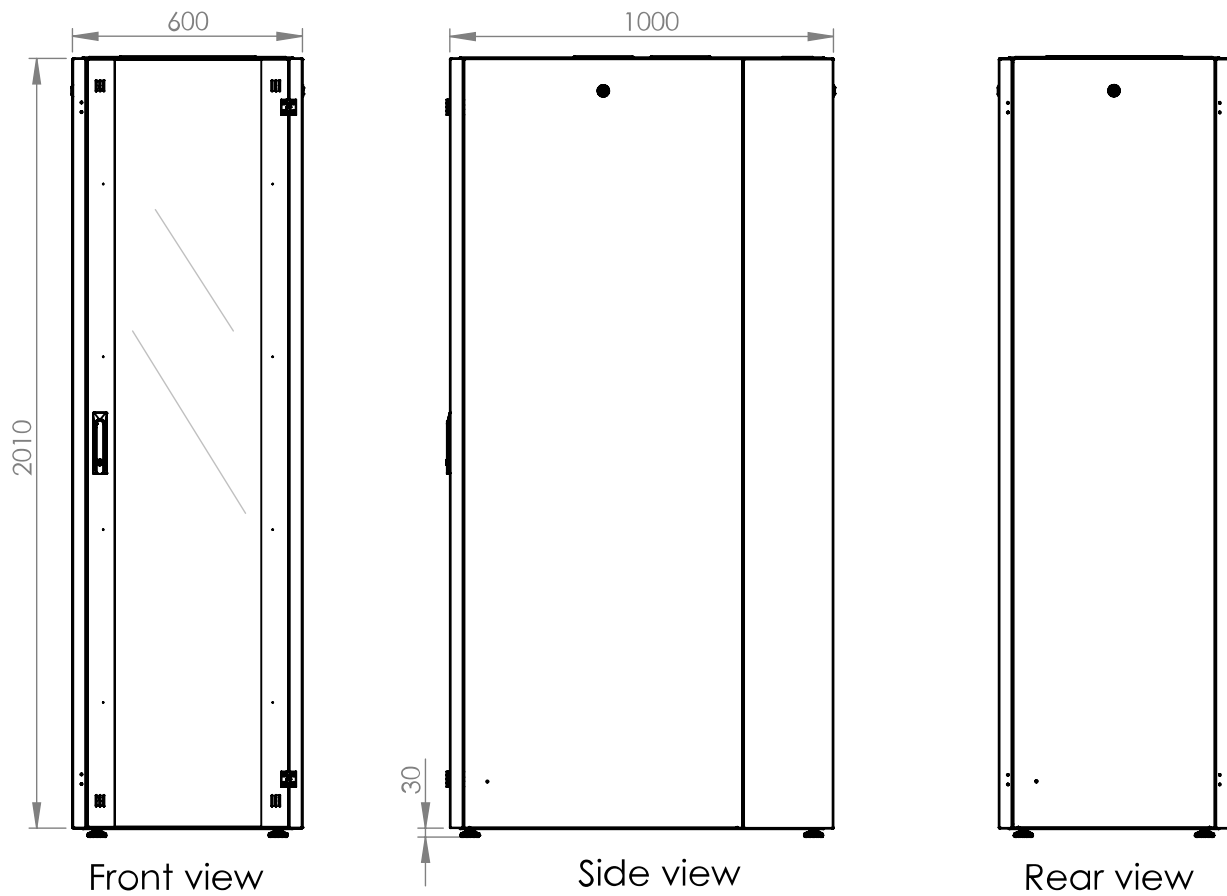

Date tehnice pentru produs: DT426010--

Dulap cablare structurată DT, 42U H2010 x W600 x D1000, 19"

ATENȚIE !!! - expedierea acestor produse prin curier se face doar pe răspunderea clientului, există riscul deteriorării sale în timpul transportului.

- **Material thickness:**

- Top and bottom chassis: 1.5mm
- Corner profile: 1.2mm
- Rails: 1.5mm
- Front door (glass): 4.0mm
- Rear panel: 0.8mm
- Side panel: 0.8mm

- **Colour:**

- RAL7035 (light grey)
- Corner profile, top and bottom chassis: RAL5005 (signal blue)

Desen dimensional: Dulap cablare structurată DT, 42U H2010 x W600 x D1000, 19"

Desen dimensional: Dulap cablare structurată DT, 42U H2010 x W600 x D1000, 19"

Side inside view

Front inside view

Desen dimensional: Dulap cablare structurată DT, 42U H2010 x W600 x D1000, 19"