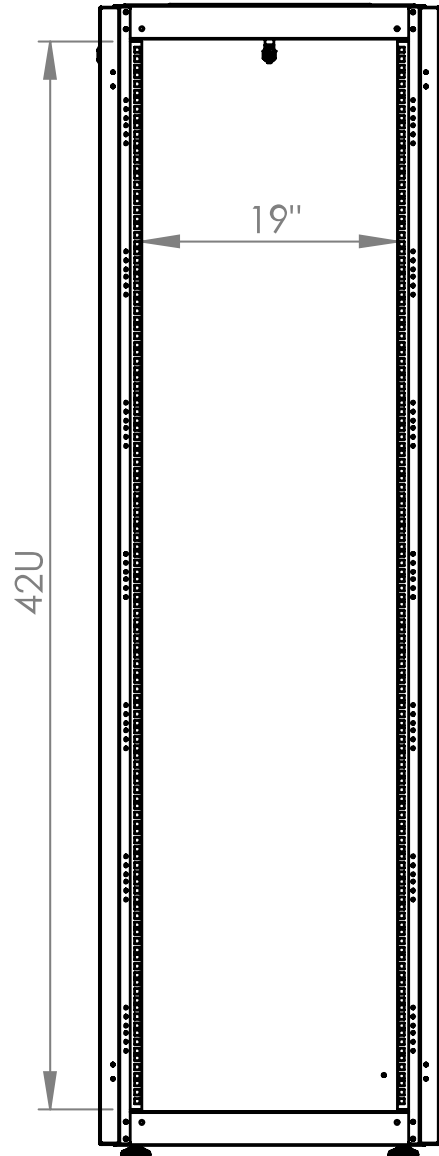

Date tehnice pentru produs: DT426010--

Dulap cablare structurată DT, 42U H2010 x W600 x D1000, 19"

ATENȚIE !!! - expedierea acestor produse prin curier se face doar pe răspunderea clientului, există riscul deteriorării sale în timpul transportului.

- **Material thickness:**

- Top and bottom chassis: 1.5mm
- Corner profile: 1.2mm
- Rails: 1.5mm
- Front door (glass): 4.0mm
- Rear panel: 0.8mm
- Side panel: 0.8mm

- **Colour:**

- RAL7035 (light grey)
- Corner profile, top and bottom chassis: RAL5005 (signal blue)

Fișe tehnice

Lățime netă (mm)	600,00
Înălțime (mm)	2.010,00
Adâncime netă (mm)	1.000,00
Masă netă (kg.)	86,60
COD EAN	9004840868203
Temperatura minimă a mediului ambiant (°C)	5
Temperatura maximă a mediului ambiant (°C)	40
UV	42
Culoare	RAL 7035 / RAL 5005 (light grey / blue)
grad de protecție	IP20
Încărcare maximă (kg.)	800
Serie	S-RACK

Desen dimensional: Dulap cablare structurată DT, 42U H2010 x W600 x D1000, 19"

Desen dimensional: Dulap cablare structurată DT, 42U H2010 x W600 x D1000, 19"

Side inside view

Front inside view

Desen dimensional: Dulap cablare structurată DT, 42U H2010 x W600 x D1000, 19"