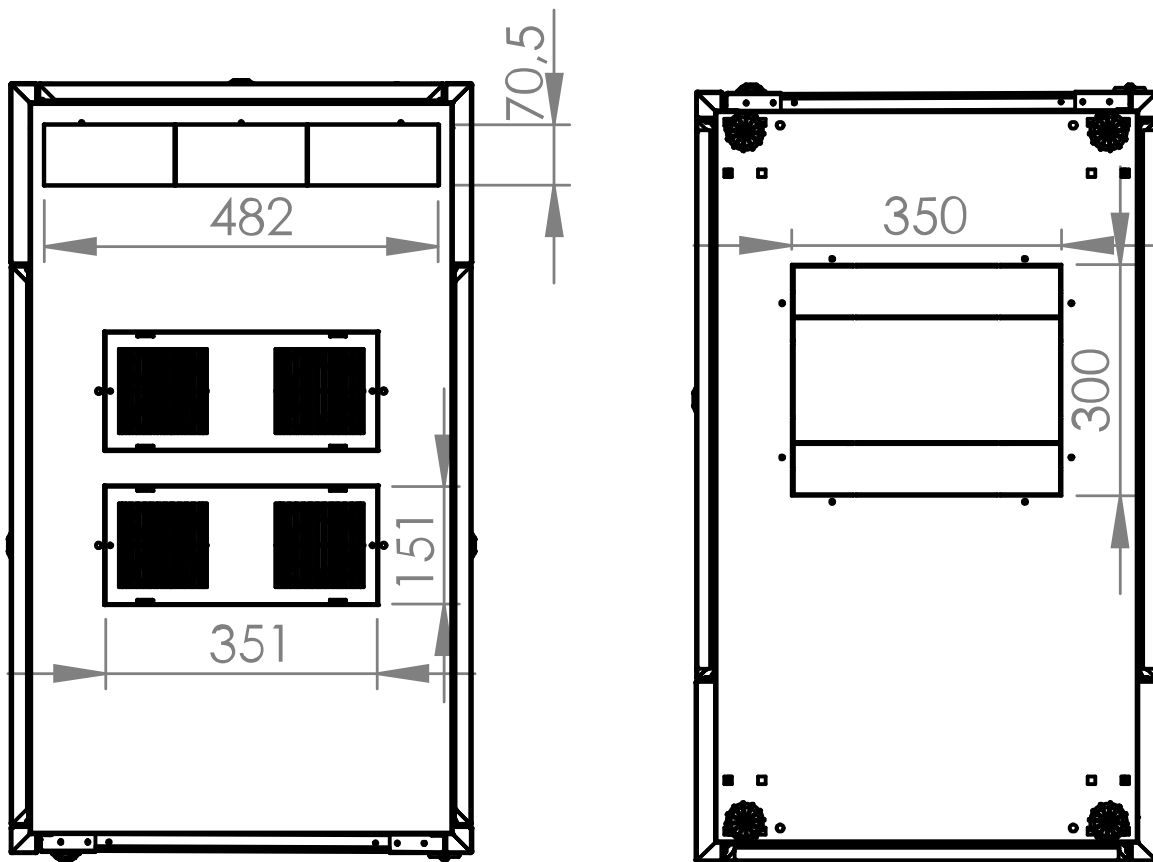

Date tehnice pentru produs: DT426010--

Dulap cablare structurată DT, 42U H2010 x W600 x D1000, 19"

ATENȚIE !!! - expedierea acestor produse prin curier se face doar pe răspunderea clientului, există riscul deteriorării sale în timpul transportului.

Fișe tehnice

Lățime netă (mm)	600,00
Înălțime (mm)	2.010,00
Adâncime netă (mm)	1.000,00
Masă netă (kg.)	86,60
COD EAN	9004840868203
Temperatura minimă a mediului ambiant (°C)	5
Temperatura maximă a mediului ambiant (°C)	40
UV	42
Culoare	RAL 7035 / RAL 5005 (light grey / blue)
grad de protecție	IP20
Încărcare maximă (kg.)	800
Serie	S-RACK

Desen dimensional: Dulap cablare structurată DT, 42U H2010 x W600 x D1000, 19"

Desen dimensional: Dulap cablare structurată DT, 42U H2010 x W600 x D1000, 19"

Side inside view

Front inside view

Desen dimensional: Dulap cablare structurată DT, 42U H2010 x W600 x D1000, 19"