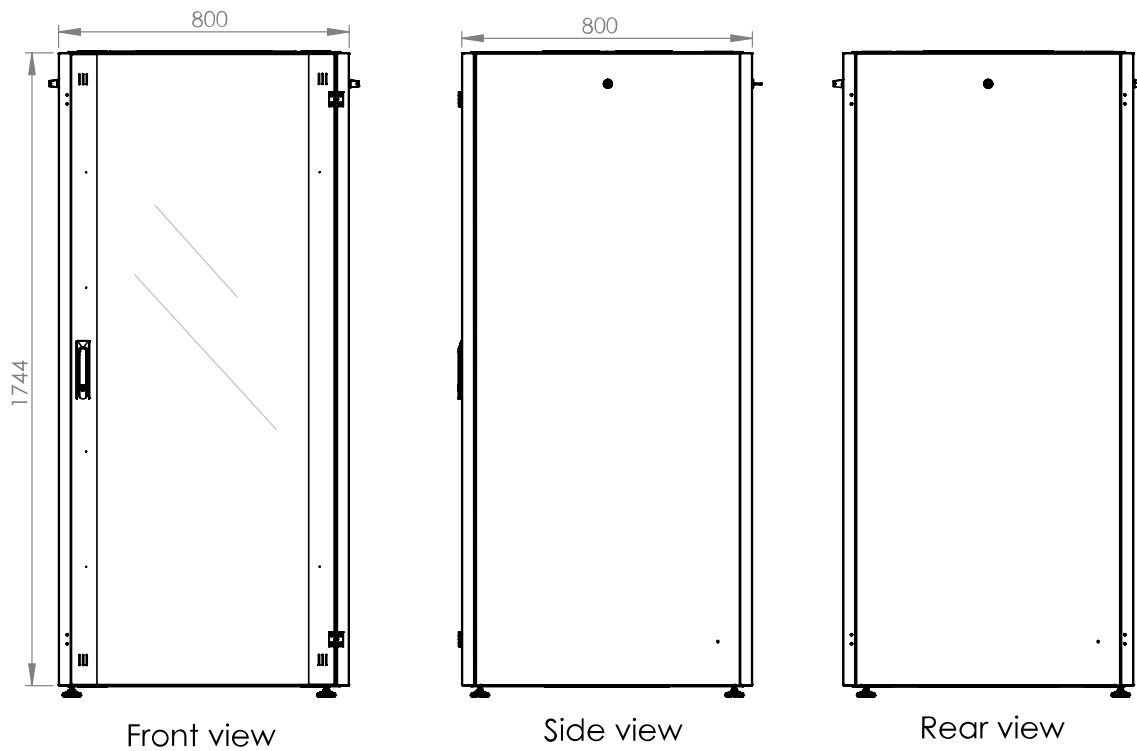

**Desen dimensional: Dulap cablare structurată DT, 36U H1744 x W800 x D800, 19"**

**Desen dimensional: Dulap cablare structurată DT, 36U H1744 x W800 x D800, 19"**

Front inside view

Side inside view

**Desen dimensional: Dulap cablare structurată DT, 36U H1744 x W800 x D800, 19"**

Top view

Bottom view

**Desen dimensional: Dulap cablare structurată DT, 36U H1744 x W800 x D800,  
19"**

**Desen dimensional: Dulap cablare structurată DT, 36U H1744 x W800 x D800, 19"**

Exploded view