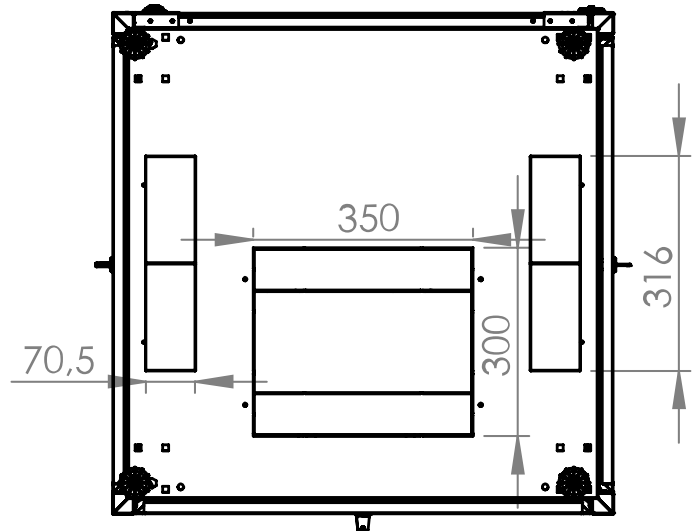

# Dulap cablare structurată DT, 36U H1744 x W800 x D800, 19"

ATENȚIE !!! - expedierea acestor produse prin curier se face doar pe răspunderea clientului, există riscul deteriorării sale în timpul transportului.

## Fișe tehnice

Lățime netă (mm)	800,00
Înălțime (mm)	1.744,00
Adâncime netă (mm)	800,00
Masă netă (kg.)	78,80
COD EAN	9004840868135
Temperatura minimă a mediului ambiant (°C)	5
Temperatura maximă a mediului ambiant (°C)	40
UV	36
Culoare	RAL 7035 / RAL 5005 (light grey / blue)
grad de protecție	IP20
Încărcare maximă (kg.)	800
Serie	S-RACK

**Desen dimensional: Dulap cablare structurată DT, 36U H1744 x W800 x D800, 19"**

**Desen dimensional: Dulap cablare structurată DT, 36U H1744 x W800 x D800, 19"**

Front inside view

Side inside view

**Desen dimensional: Dulap cablare structurată DT, 36U H1744 x W800 x D800, 19"**

Top view

Bottom view

**Desen dimensional: Dulap cablare structurată DT, 36U H1744 x W800 x D800,  
19"**

**Desen dimensional: Dulap cablare structurată DT, 36U H1744 x W800 x D800, 19"**

Exploded view