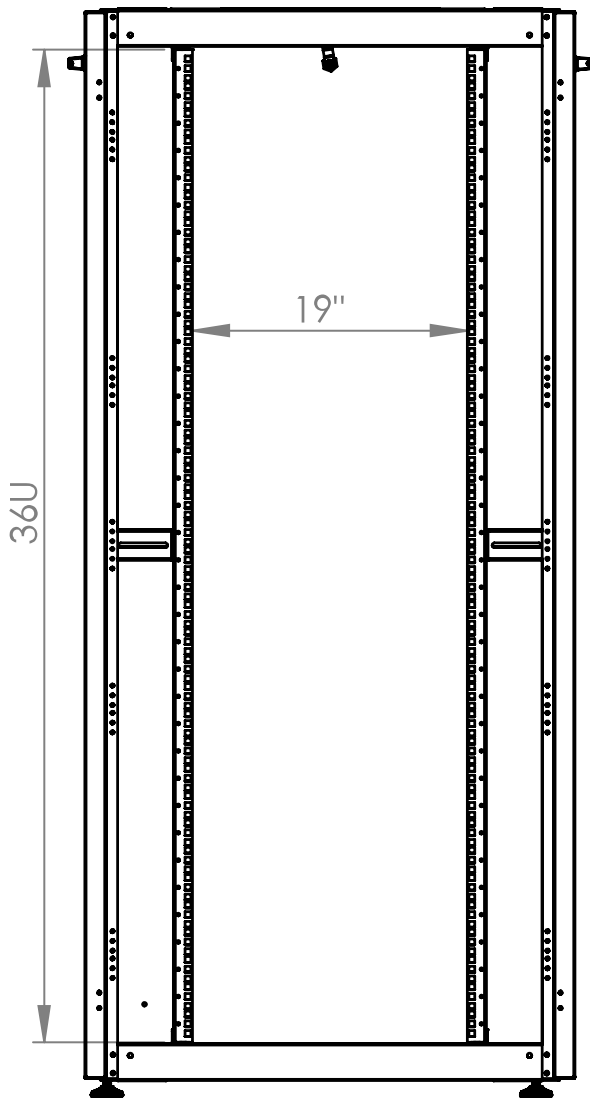

## Fișe tehnice

Lățime netă (mm)	800,00
Înălțime (mm)	1.744,00
Adâncime netă (mm)	800,00
Masă netă (kg.)	78,80
COD EAN	9004840868135
Temperatura minimă a mediului ambiant (°C)	5
Temperatura maximă a mediului ambiant (°C)	40
UV	36
Culoare	RAL 7035 / RAL 5005 (light grey / blue)
grad de protecție	IP20
Încărcare maximă (kg.)	800
Serie	S-RACK

**Desen dimensional: Dulap cablare structurată DT, 36U H1744 x W800 x D800, 19"**

**Desen dimensional: Dulap cablare structurată DT, 36U H1744 x W800 x D800, 19"**

Front inside view

Side inside view

**Desen dimensional: Dulap cablare structurată DT, 36U H1744 x W800 x D800, 19"**

Top view

Bottom view

**Desen dimensional: Dulap cablare structurată DT, 36U H1744 x W800 x D800,  
19"**

**Desen dimensional: Dulap cablare structurată DT, 36U H1744 x W800 x D800, 19"**

Exploded view