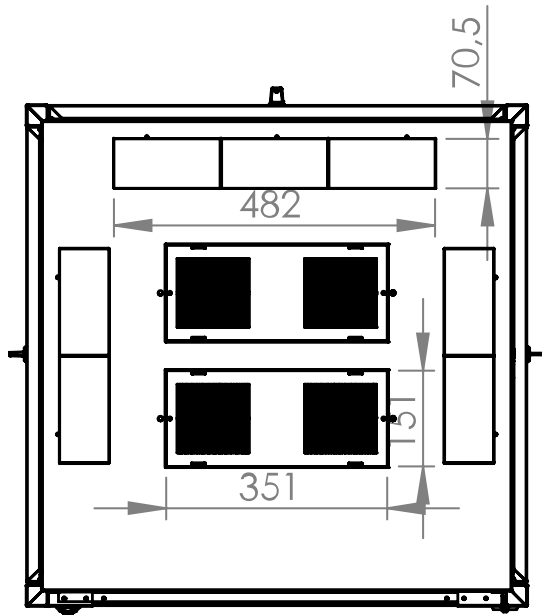

# Dulap cablare structurată DT, 36U H1744 x W800 x D800, 19"

ATENȚIE !!! - expedierea acestor produse prin curier se face doar pe răspunderea clientului, există riscul deteriorării sale în timpul transportului.

## Fișe tehnice

Lățime netă (mm)	800,00
Înălțime (mm)	1.744,00
Adâncime netă (mm)	800,00
Masă netă (kg.)	78,80
COD EAN	9004840868135
Temperatura minimă a mediului ambiant (°C)	5
Temperatura maximă a mediului ambiant (°C)	40
UV	36
Culoare	RAL 7035 / RAL 5005 (light grey / blue)
grad de protecție	IP20
Încărcare maximă (kg.)	800
Serie	S-RACK

**Desen dimensional: Dulap cablare structurată DT, 36U H1744 x W800 x D800, 19"**

**Desen dimensional: Dulap cablare structurată DT, 36U H1744 x W800 x D800, 19"**

Front inside view

Side inside view

**Desen dimensional: Dulap cablare structurată DT, 36U H1744 x W800 x D800, 19"**

Top view

Bottom view

**Desen dimensional: Dulap cablare structurată DT, 36U H1744 x W800 x D800,  
19"**

**Desen dimensional: Dulap cablare structurată DT, 36U H1744 x W800 x D800, 19"**

Exploded view