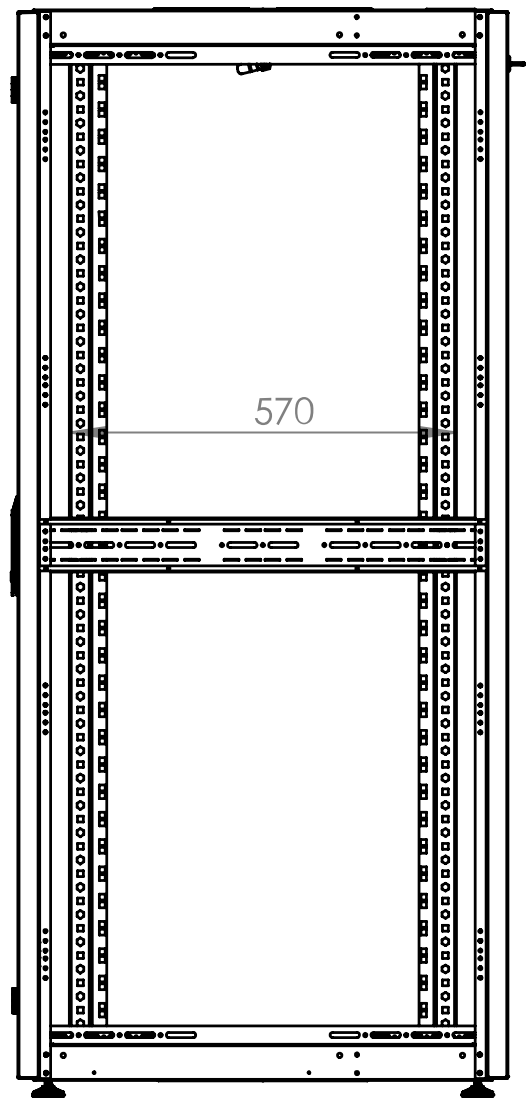

# Dulap cablare structurată DT, 36U H1744 x W800 x D800, 19"

ATENȚIE !!! - expedierea acestor produse prin curier se face doar pe răspunderea clientului, există riscul deteriorării sale în timpul transportului.

## Fișe tehnice

Lățime netă (mm)	800,00
Înălțime (mm)	1.744,00
Adâncime netă (mm)	800,00
Masă netă (kg.)	78,80
COD EAN	9004840868135
Temperatura minimă a mediului ambiant (°C)	5
Temperatura maximă a mediului ambiant (°C)	40
UV	36
Culoare	RAL 7035 / RAL 5005 (light grey / blue)
grad de protecție	IP20
Încărcare maximă (kg.)	800
Serie	S-RACK

**Desen dimensional: Dulap cablare structurată DT, 36U H1744 x W800 x D800, 19"**

**Desen dimensional: Dulap cablare structurată DT, 36U H1744 x W800 x D800, 19"**

Front inside view

Side inside view

**Desen dimensional: Dulap cablare structurată DT, 36U H1744 x W800 x D800, 19"**

Top view

Bottom view

**Desen dimensional: Dulap cablare structurată DT, 36U H1744 x W800 x D800,  
19"**

**Desen dimensional: Dulap cablare structurată DT, 36U H1744 x W800 x D800, 19"**

Exploded view