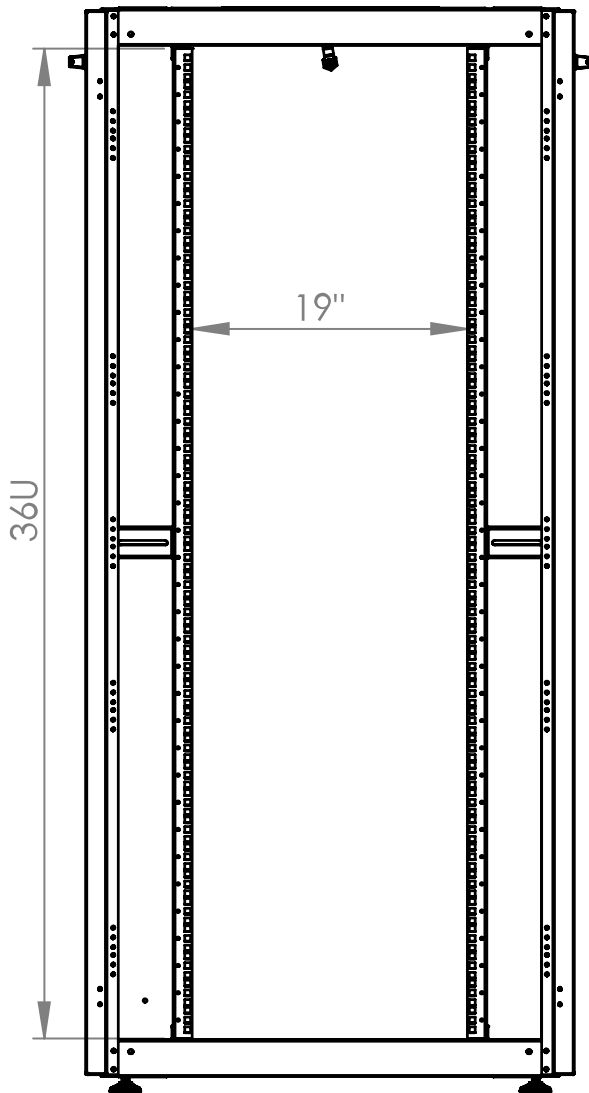

Date tehnice pentru produs: DT368060--

Dulap cablare structurată DT, 36U H1744 x W800 x D600, 19"

ATENȚIE !!! - expedierea acestor produse prin curier se face doar pe răspunderea clientului, există riscul deteriorării sale în timpul transportului.

Fișe tehnice

Lățime netă (mm)	800,00
Înălțime (mm)	1.744,00
Adâncime netă (mm)	600,00
Masă netă (kg.)	69,60
COD EAN	9004840868081
Temperatura minimă a mediului ambiant (°C)	5
Temperatura maximă a mediului ambiant (°C)	40
UV	36
Culoare	RAL 7035 / RAL 5005 (light grey / blue)
grad de protecție	IP20
Încărcare maximă (kg.)	800
Serie	S-RACK

Desen dimensional: Dulap cablare structurată DT, 36U H1744 x W800 x D600, 19"

Front view

Side view

Rear view

Desen dimensional: Dulap cablare structurată DT, 36U H1744 x W800 x D600, 19"

Front inside view

Side inside view

Desen dimensional: Dulap cablare structurată DT, 36U H1744 x W800 x D600, 19"

Top view

Bottom view

Desen dimensional: Dulap cablare structurată DT, 36U H1744 x W800 x D600, 19"

Desen dimensional: Dulap cablare structurată DT, 36U H1744 x W800 x D600, 19"