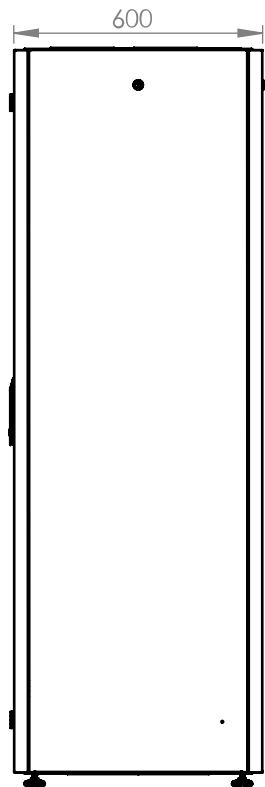

Date tehnice pentru produs: DT368060--

Dulap cablare structurată DT, 36U H1744 x W800 x D600, 19"

ATENȚIE !!! - expedierea acestor produse prin curier se face doar pe răspunderea clientului, există riscul deteriorării sale în timpul transportului.

- **Material thickness:**

- Top and bottom chassis: 1.5mm
- Corner profile: 1.2mm
- Rails: 1.5mm
- Front door (glass): 4.0mm
- Rear panel: 0.8mm
- Side panel: 0.8mm

- **Colour:**

- RAL7035 (light grey)
- Corner profile, top and bottom chassis: RAL5005 (signal blue)

Desen dimensional: Dulap cablare structurată DT, 36U H1744 x W800 x D600, 19"

Front view

Side view

Rear view

Desen dimensional: Dulap cablare structurată DT, 36U H1744 x W800 x D600, 19"

Front inside view

Side inside view

Desen dimensional: Dulap cablare structurată DT, 36U H1744 x W800 x D600, 19"

Top view

Bottom view

Desen dimensional: Dulap cablare structurată DT, 36U H1744 x W800 x D600, 19"

Desen dimensional: Dulap cablare structurată DT, 36U H1744 x W800 x D600, 19"