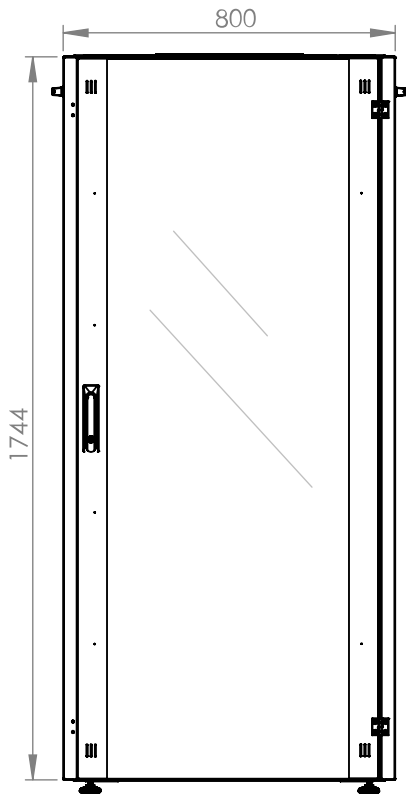

Fișe tehnice

Lățime netă (mm)	800,00
Înălțime (mm)	1.744,00
Adâncime netă (mm)	600,00
Masă netă (kg.)	69,60
COD EAN	9004840868081
Temperatura minimă a mediului ambiant (°C)	5
Temperatura maximă a mediului ambiant (°C)	40
UV	36
Culoare	RAL 7035 / RAL 5005 (light grey / blue)
grad de protecție	IP20
Încărcare maximă (kg.)	800
Serie	S-RACK

Desen dimensional: Dulap cablare structurată DT, 36U H1744 x W800 x D600, 19"

Front view

Side view

Rear view

Desen dimensional: Dulap cablare structurată DT, 36U H1744 x W800 x D600, 19"

Front inside view

Side inside view

Desen dimensional: Dulap cablare structurată DT, 36U H1744 x W800 x D600, 19"

Top view

Bottom view

Desen dimensional: Dulap cablare structurată DT, 36U H1744 x W800 x D600, 19"

Desen dimensional: Dulap cablare structurată DT, 36U H1744 x W800 x D600, 19"