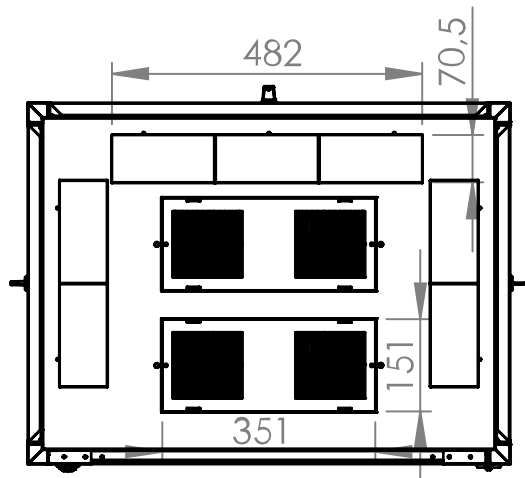

Date tehnice pentru produs: DT368060--

Dulap cablare structurată DT, 36U H1744 x W800 x D600, 19"

ATENȚIE !!! - expedierea acestor produse prin curier se face doar pe răspunderea clientului, există riscul deteriorării sale în timpul transportului.

Fișe tehnice

Lățime netă (mm)	800,00
Înălțime (mm)	1.744,00
Adâncime netă (mm)	600,00
Masă netă (kg.)	69,60
COD EAN	9004840868081
Temperatura minimă a mediului ambiant (°C)	5
Temperatura maximă a mediului ambiant (°C)	40
UV	36
Culoare	RAL 7035 / RAL 5005 (light grey / blue)
grad de protecție	IP20
Încărcare maximă (kg.)	800
Serie	S-RACK

Desen dimensional: Dulap cablare structurată DT, 36U H1744 x W800 x D600, 19"

Front view

Side view

Rear view

Desen dimensional: Dulap cablare structurată DT, 36U H1744 x W800 x D600, 19"

Front inside view

Side inside view

Desen dimensional: Dulap cablare structurată DT, 36U H1744 x W800 x D600, 19"

Top view

Bottom view

Desen dimensional: Dulap cablare structurată DT, 36U H1744 x W800 x D600, 19"

Desen dimensional: Dulap cablare structurată DT, 36U H1744 x W800 x D600, 19"