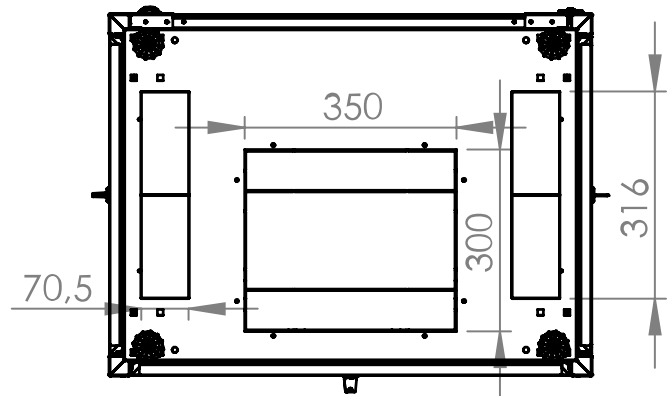

- **Material thickness:**

- Top and bottom chassis: 1.5mm
- Corner profile: 1.2mm
- Rails: 1.5mm
- Front door (glass): 4.0mm
- Rear panel: 0.8mm
- Side panel: 0.8mm

- **Colour:**

- RAL7035 (light grey)
- Corner profile, top and bottom chassis: RAL5005 (signal blue)

Fișe tehnice

Lățime netă (mm)	800,00
Înălțime (mm)	1.744,00
Adâncime netă (mm)	600,00
Masă netă (kg.)	69,60
COD EAN	9004840868081
Temperatura minimă a mediului ambiant (°C)	5
Temperatura maximă a mediului ambiant (°C)	40
UV	36
Culoare	RAL 7035 / RAL 5005 (light grey / blue)
grad de protecție	IP20
Încărcare maximă (kg.)	800
Serie	S-RACK

Desen dimensional: Dulap cablare structurată DT, 36U H1744 x W800 x D600, 19"

Front view

Side view

Rear view

Desen dimensional: Dulap cablare structurată DT, 36U H1744 x W800 x D600, 19"

Front inside view

Side inside view

Desen dimensional: Dulap cablare structurată DT, 36U H1744 x W800 x D600, 19"

Top view

Bottom view

Desen dimensional: Dulap cablare structurată DT, 36U H1744 x W800 x D600, 19"

Desen dimensional: Dulap cablare structurată DT, 36U H1744 x W800 x D600, 19"