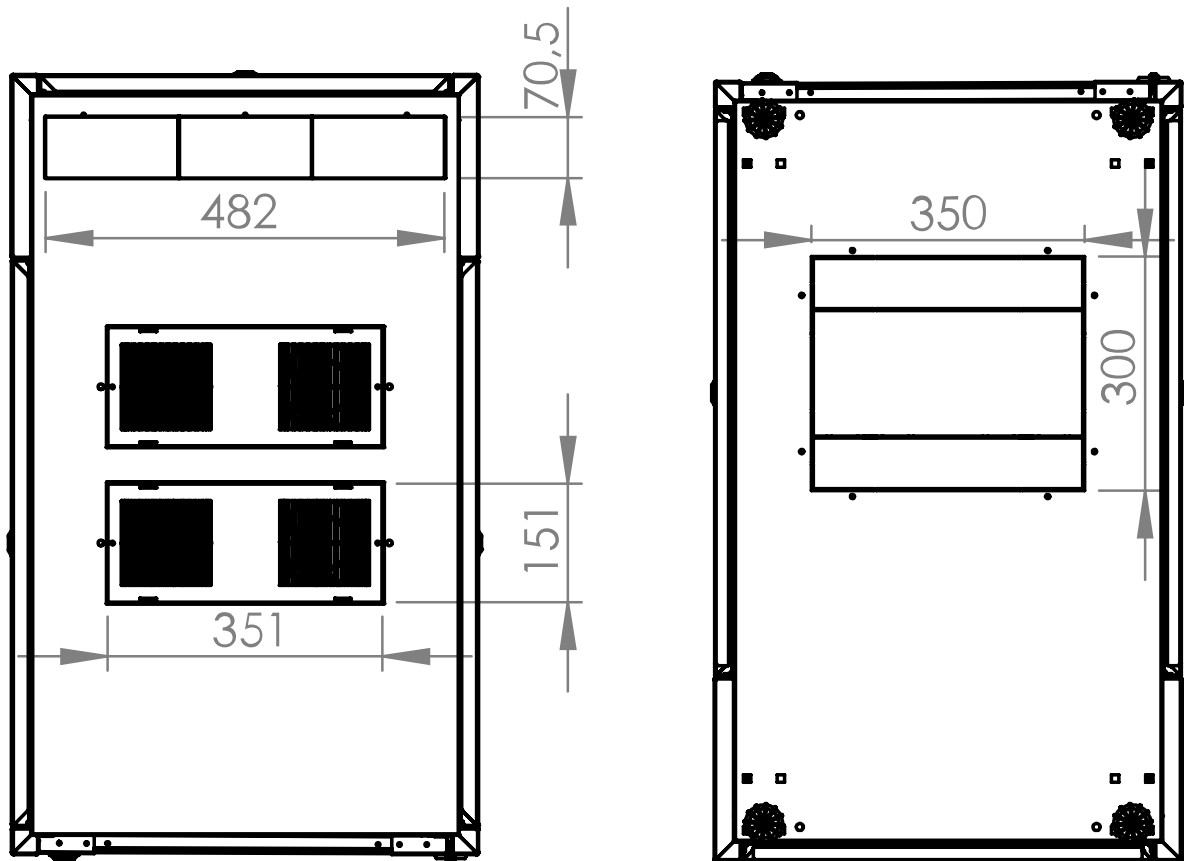

Date tehnice pentru produs: DT366010--

Dulap cablare structurată DT, 36U H1744 x W600 x D1000, 19"

ATENȚIE !!! - expedierea acestor produse prin curier se face doar pe răspunderea clientului, există riscul deteriorării sale în timpul transportului.

Fișe tehnice

Lățime netă (mm)	600,00
Înălțime (mm)	1.744,00
Adâncime netă (mm)	1.000,00
Masă netă (kg.)	77,60
COD EAN	9004840868197
Temperatura minimă a mediului ambiant (°C)	5
Temperatura maximă a mediului ambiant (°C)	40
UV	36
Culoare	RAL 7035 / RAL 5005 (light grey / blue)
grad de protecție	IP20
Încărcare maximă (kg.)	800
Serie	S-RACK

Desen dimensional: Dulap cablare structurată DT, 36U H1744 x W600 x D1000, 19"

Desen dimensional: Dulap cablare structurată DT, 36U H1744 x W600 x D1000, 19"

Side inside view

Front inside view

Desen dimensional: Dulap cablare structurată DT, 36U H1744 x W600 x D1000, 19"

Top view

Bottom view

Desen dimensional: Dulap cablare structurată DT, 36U H1744 x W600 x D1000, 19"

Desen dimensional: Dulap cablare structurată DT, 36U H1744 x W600 x D1000, 19"

Exploded view

Tabel articole