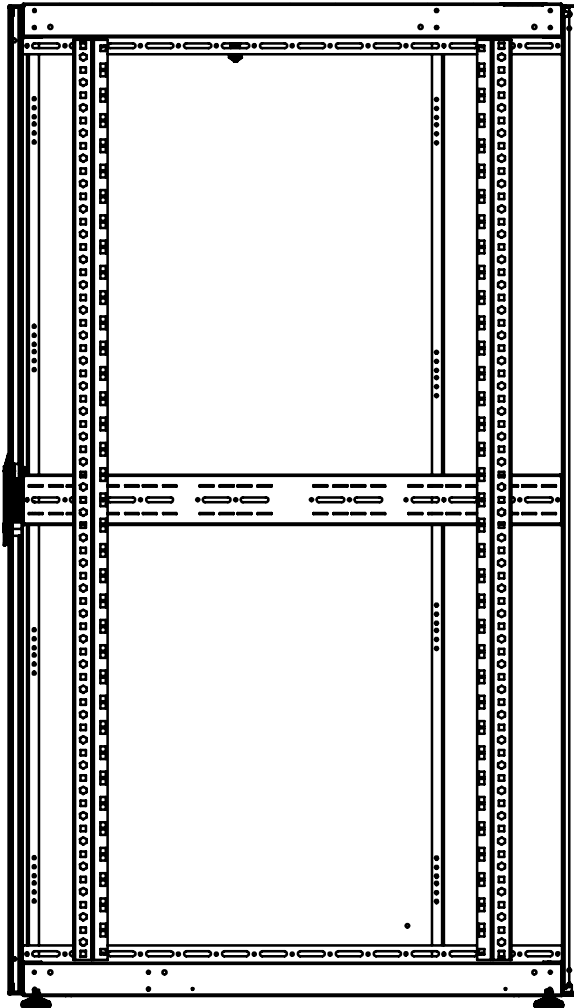

Desen dimensional: Dulap cablare structurată DT, 36U H1744 x W600 x D1000, 19"

Desen dimensional: Dulap cablare structurată DT, 36U H1744 x W600 x D1000, 19"

Side inside view

Front inside view

Desen dimensional: Dulap cablare structurată DT, 36U H1744 x W600 x D1000, 19"

Top view

Bottom view

Desen dimensional: Dulap cablare structurată DT, 36U H1744 x W600 x D1000, 19"

Desen dimensional: Dulap cablare structurată DT, 36U H1744 x W600 x D1000, 19"

Exploded view

Tabel articole