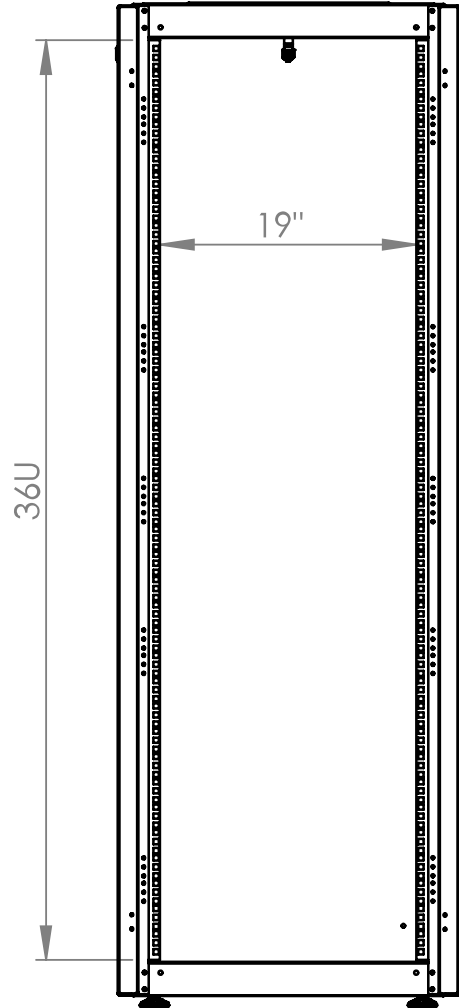

- **Material thickness:**

- Top and bottom chassis: 1.5mm
- Corner profile: 1.2mm
- Rails: 1.5mm
- Front door (glass): 4.0mm
- Rear panel: 0.8mm
- Side panel: 0.8mm

- **Colour:**

- RAL7035 (light grey)
- Corner profile, top and bottom chassis: RAL5005 (signal blue)

Fișe tehnice

Lățime netă (mm)	600,00
Înălțime (mm)	1.744,00
Adâncime netă (mm)	1.000,00
Masă netă (kg.)	77,60
COD EAN	9004840868197
Temperatura minimă a mediului ambiant (°C)	5
Temperatura maximă a mediului ambiant (°C)	40
UV	36
Culoare	RAL 7035 / RAL 5005 (light grey / blue)
grad de protecție	IP20
Încărcare maximă (kg.)	800
Serie	S-RACK

Desen dimensional: Dulap cablare structurată DT, 36U H1744 x W600 x D1000, 19"

Desen dimensional: Dulap cablare structurată DT, 36U H1744 x W600 x D1000, 19"

Side inside view

Front inside view

Desen dimensional: Dulap cablare structurată DT, 36U H1744 x W600 x D1000, 19"

Top view

Bottom view

Desen dimensional: Dulap cablare structurată DT, 36U H1744 x W600 x D1000, 19"

Desen dimensional: Dulap cablare structurată DT, 36U H1744 x W600 x D1000, 19"

Exploded view

Tabel articole