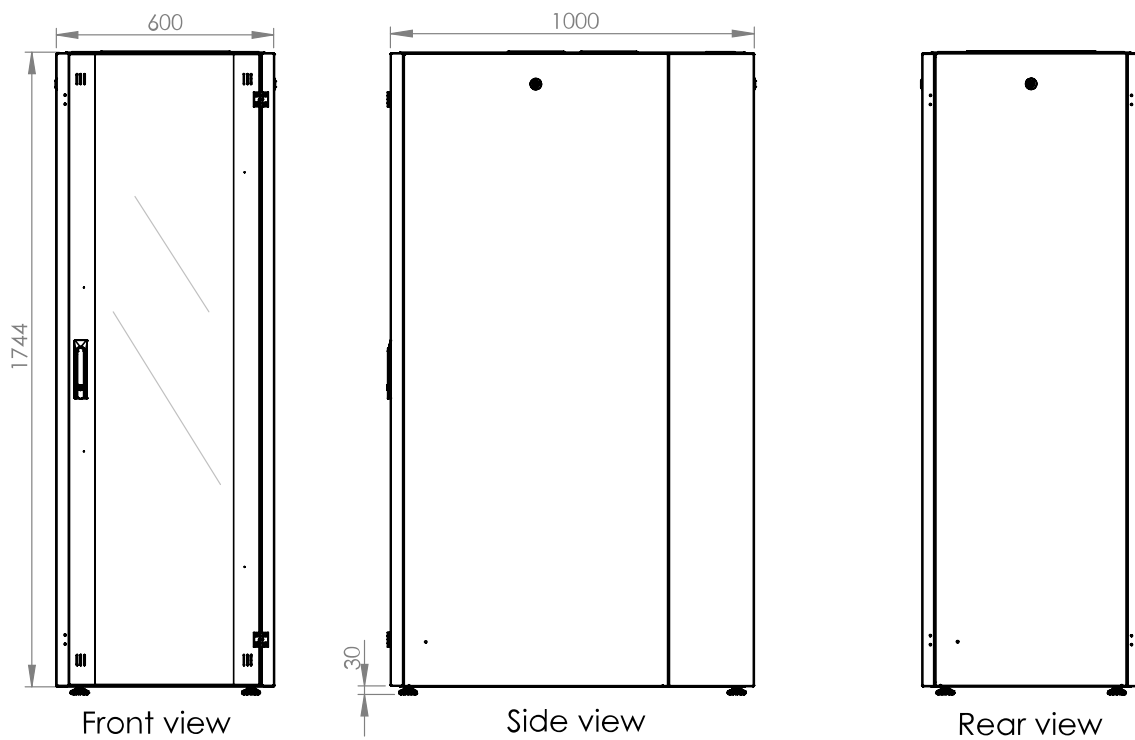

- **Material thickness:**

- Top and bottom chassis: 1.5mm
- Corner profile: 1.2mm
- Rails: 1.5mm
- Front door (glass): 4.0mm
- Rear panel: 0.8mm
- Side panel: 0.8mm

- **Colour:**

- RAL7035 (light grey)
- Corner profile, top and bottom chassis: RAL5005 (signal blue)

Fișe tehnice

Lățime netă (mm)	600,00
Înălțime (mm)	1.744,00
Adâncime netă (mm)	1.000,00
Masă netă (kg.)	77,60
COD EAN	9004840868197
Temperatura minimă a mediului ambiant (°C)	5
Temperatura maximă a mediului ambiant (°C)	40
UV	36
Culoare	RAL 7035 / RAL 5005 (light grey / blue)
grad de protecție	IP20
Încărcare maximă (kg.)	800
Serie	S-RACK

Desen dimensional: Dulap cablare structurată DT, 36U H1744 x W600 x D1000, 19"

Desen dimensional: Dulap cablare structurată DT, 36U H1744 x W600 x D1000, 19"

Side inside view

Front inside view

Desen dimensional: Dulap cablare structurată DT, 36U H1744 x W600 x D1000, 19"

Top view

Bottom view

Desen dimensional: Dulap cablare structurată DT, 36U H1744 x W600 x D1000, 19"

Desen dimensional: Dulap cablare structurată DT, 36U H1744 x W600 x D1000, 19"

Exploded view

Tabel articole