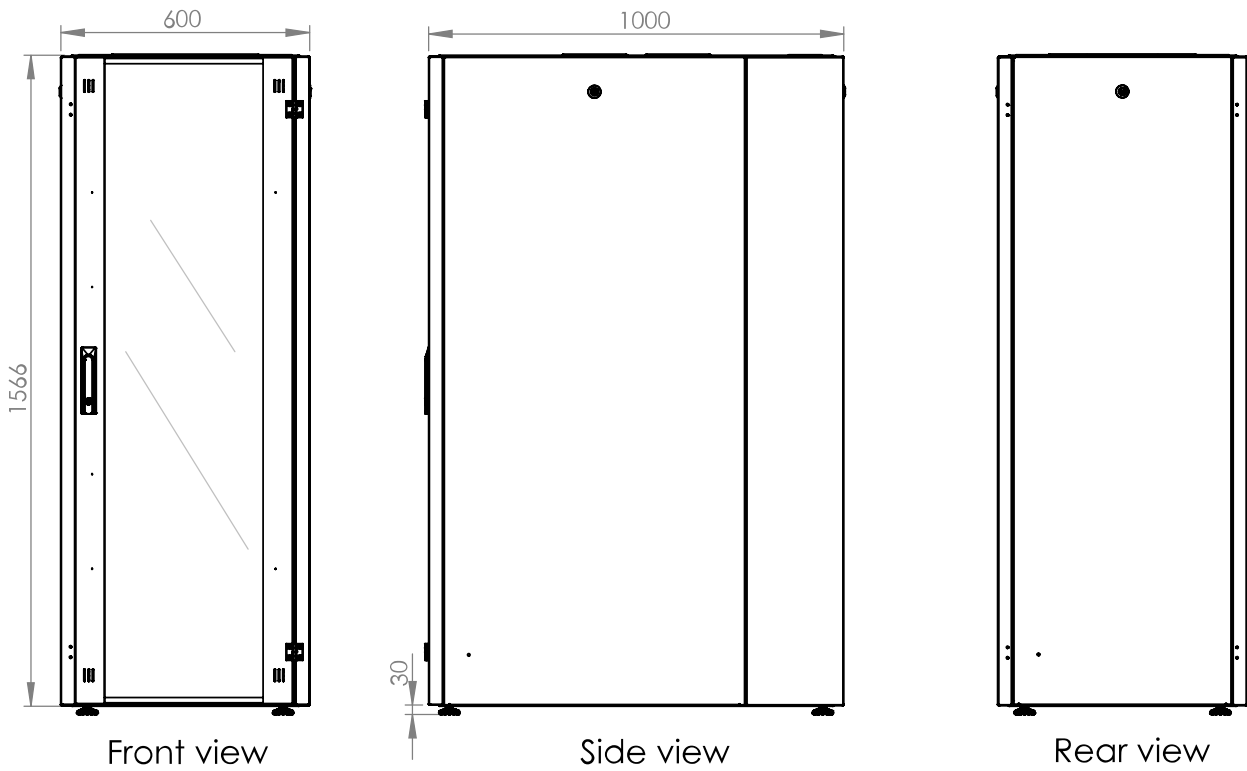

Desen dimensional: Dulap cablare structurată DT, 32U H1566 x W600 x D1000, 19"

Desen dimensional: Dulap cablare structurată DT, 32U H1566 x W600 x D1000, 19"

Side inside view

Front inside view

Desen dimensional: Dulap cablare structurată DT, 32U H1566 x W600 x D1000, 19"