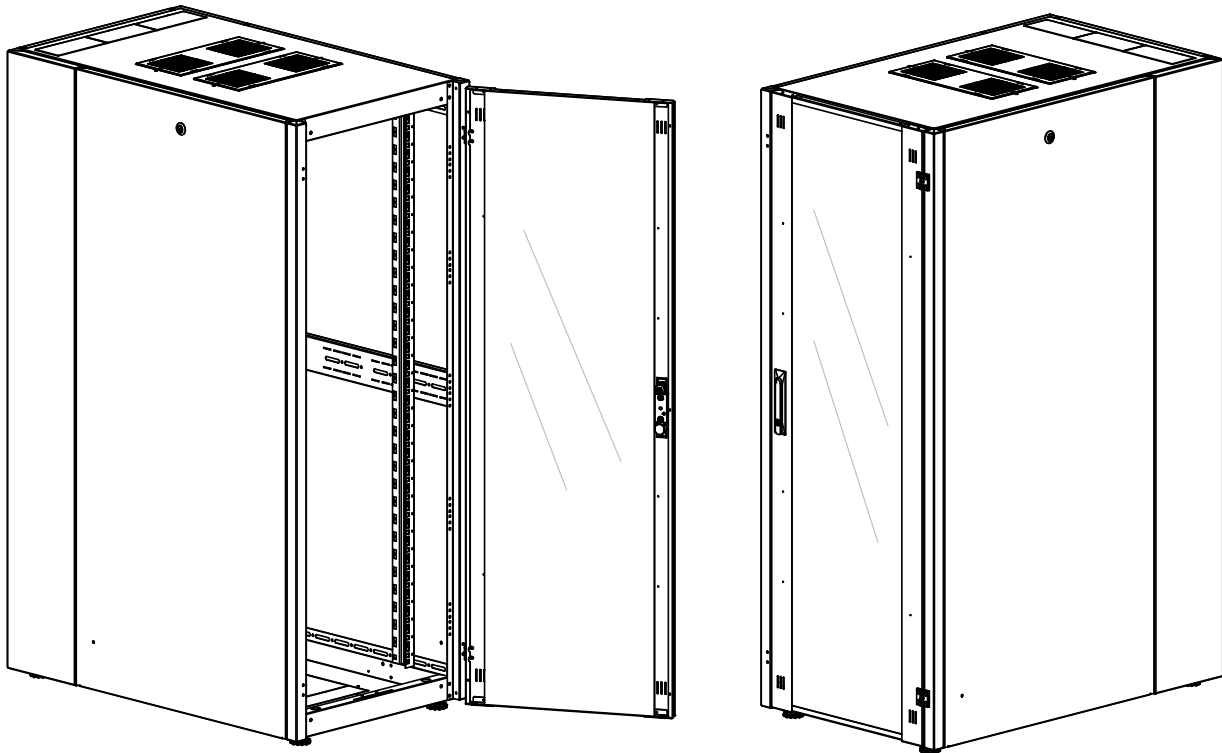

Top view

Bottom view

Desen dimensional: Dulap cablare structurată DT, 32U H1566 x W600 x D1000, 19"