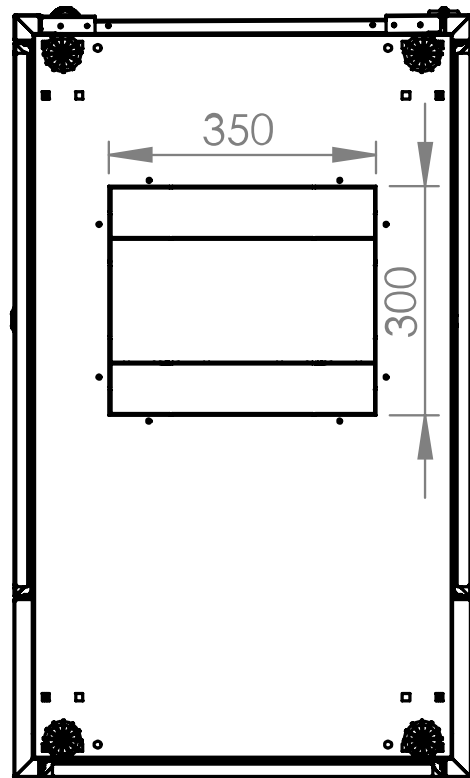

Front inside view