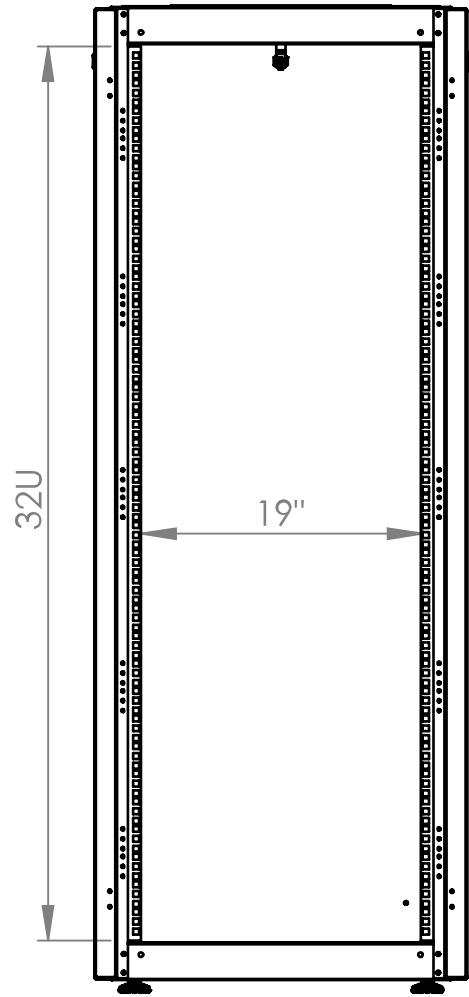

Date tehnice pentru produs: DT326010--

Dulap cablare structurată DT, 32U H1566 x W600 x D1000, 19"

ATENȚIE !!! - expedierea acestor produse prin curier se face doar pe răspunderea clientului, există riscul deteriorării sale în timpul transportului.

- **Material thickness:**

- Top and bottom chassis: 1.5mm
- Corner profile: 1.2mm
- Rails: 1.5mm
- Front door (glass): 4.0mm
- Rear panel: 0.8mm
- Side panel: 0.8mm

- **Colour:**

- RAL7035 (light grey)
- Corner profile, top and bottom chassis: RAL5005 (signal blue)

Fișe tehnice

Lățime netă (mm)	600,00
Înălțime (mm)	1.556,00
Adâncime netă (mm)	1.000,00
Masă netă (kg.)	72,00
COD EAN	9004840868180
Temperatura minimă a mediului ambiant (°C)	5
Temperatura maximă a mediului ambiant (°C)	40
UV	32
Culoare	RAL 7035 / RAL 5005 (light grey / blue)
grad de protecție	IP20
Încărcare maximă (kg.)	800
Serie	S-RACK

Desen dimensional: Dulap cablare structurată DT, 32U H1566 x W600 x D1000, 19"

Desen dimensional: Dulap cablare structurată DT, 32U H1566 x W600 x D1000, 19"

Side inside view

Front inside view

Desen dimensional: Dulap cablare structurată DT, 32U H1566 x W600 x D1000, 19"