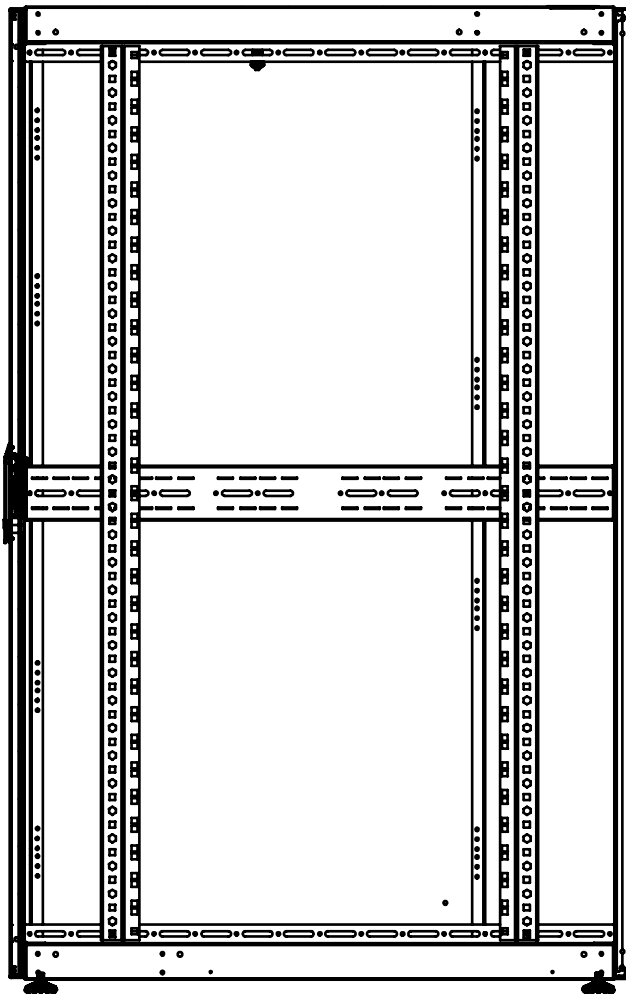

Date tehnice pentru produs: DT326010--

Dulap cablare structurată DT, 32U H1566 x W600 x D1000, 19"

ATENȚIE !!! - expedierea acestor produse prin curier se face doar pe răspunderea clientului, există riscul deteriorării sale în timpul transportului.

Desen dimensional: Dulap cablare structurată DT, 32U H1566 x W600 x D1000, 19"

Desen dimensional: Dulap cablare structurată DT, 32U H1566 x W600 x D1000, 19"

Side inside view

Front inside view

Desen dimensional: Dulap cablare structurată DT, 32U H1566 x W600 x D1000, 19"