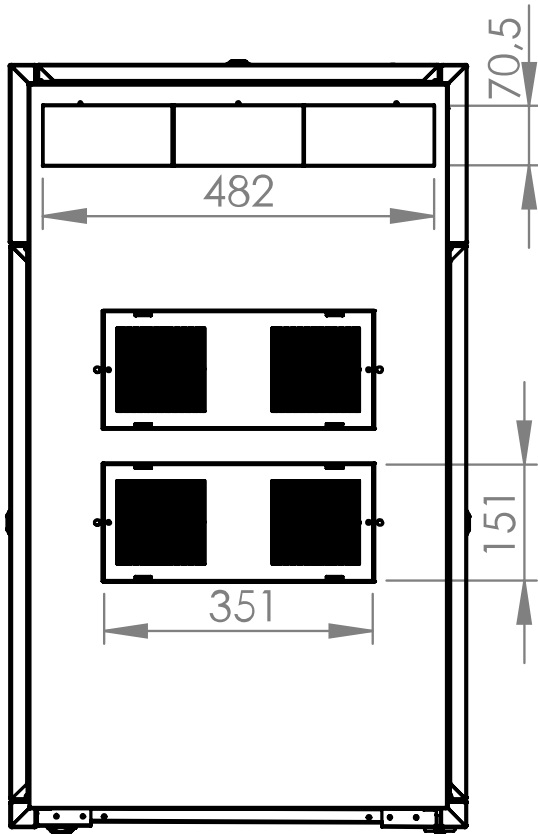

Date tehnice pentru produs: DT326010--

Dulap cablare structurată DT, 32U H1566 x W600 x D1000, 19"

ATENȚIE !!! - expedierea acestor produse prin curier se face doar pe răspunderea clientului, există riscul deteriorării sale în timpul transportului.

- **Material thickness:**

- Top and bottom chassis: 1.5mm
- Corner profile: 1.2mm
- Rails: 1.5mm
- Front door (glass): 4.0mm
- Rear panel: 0.8mm
- Side panel: 0.8mm

- **Colour:**

- RAL7035 (light grey)
- Corner profile, top and bottom chassis: RAL5005 (signal blue)

Fișe tehnice

Lățime netă (mm)	600,00
Înălțime (mm)	1.556,00
Adâncime netă (mm)	1.000,00
Masă netă (kg.)	72,00
COD EAN	9004840868180
Temperatura minimă a mediului ambiant (°C)	5
Temperatura maximă a mediului ambiant (°C)	40
UV	32
Culoare	RAL 7035 / RAL 5005 (light grey / blue)
grad de protecție	IP20
Încărcare maximă (kg.)	800
Serie	S-RACK

Desen dimensional: Dulap cablare structurată DT, 32U H1566 x W600 x D1000, 19"

Desen dimensional: Dulap cablare structurată DT, 32U H1566 x W600 x D1000, 19"

Side inside view

Front inside view

Desen dimensional: Dulap cablare structurată DT, 32U H1566 x W600 x D1000, 19"