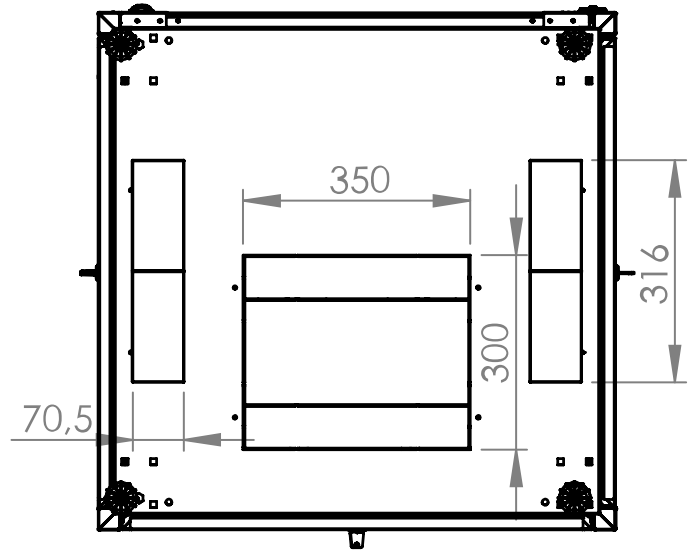

# Dulap cablare structurată DT, 26U H1299 x W800 x D800, 19"

ATENȚIE !!! - expedierea acestor produse prin curier se face doar pe răspunderea clientului, există riscul deteriorării sale în timpul transportului.

## Fișe tehnice

Lățime netă (mm)	800,00
Înălțime (mm)	1.299,00
Adâncime netă (mm)	800,00
Masă netă (kg.)	61,20
COD EAN	9004840868111
Temperatura minimă a mediului ambiant (°C)	5
Temperatura maximă a mediului ambiant (°C)	40
UV	26
Culoare	RAL 7035 / RAL 5005 (light grey / blue)
grad de protecție	IP20
Încărcare maximă (kg.)	800
Serie	S-RACK

**Desen dimensional: Dulap cablare structurată DT, 26U H1299 x W800 x D800,  
19"**

**Desen dimensional: Dulap cablare structurată DT, 26U H1299 x W800 x D800,  
19"**

Front inside view

Side inside view

**Desen dimensional: Dulap cablare structurată DT, 26U H1299 x W800 x D800, 19"**

Top view

Bottom view

**Desen dimensional: Dulap cablare structurată DT, 26U H1299 x W800 x D800,  
19"**

**Desen dimensional: Dulap cablare structurată DT, 26U H1299 x W800 x D800,  
19"**

Exploded view