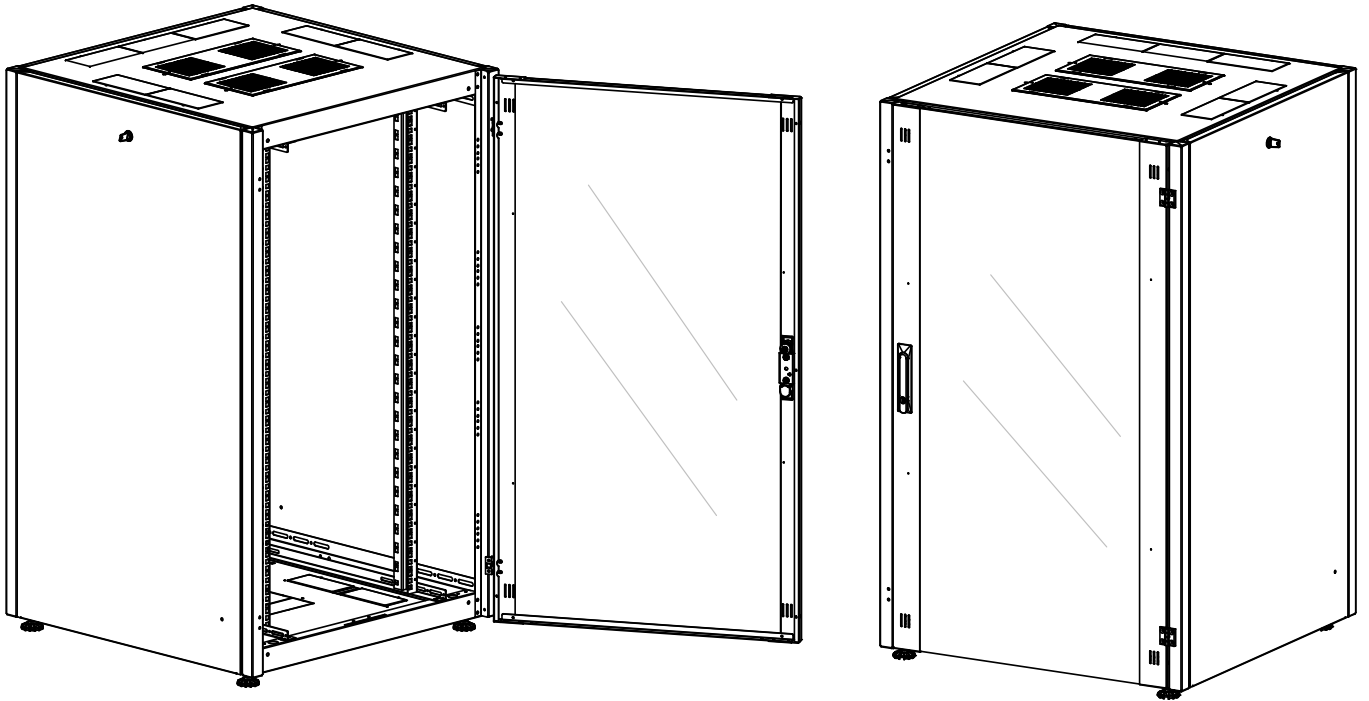

# Dulap cablare structurată DT, 26U H1299 x W800 x D800, 19"

ATENȚIE !!! - expedierea acestor produse prin curier se face doar pe răspunderea clientului, există riscul deteriorării sale în timpul transportului.

Cable entry is very flexible due to various prepared opening possibilities or the optional base.

The S-RACK enclosures are designed for universal use and cover the widest possible range of applications.

**Desen dimensional: Dulap cablare structurată DT, 26U H1299 x W800 x D800,  
19"**

**Desen dimensional: Dulap cablare structurată DT, 26U H1299 x W800 x D800,  
19"**

Front inside view

Side inside view

**Desen dimensional: Dulap cablare structurată DT, 26U H1299 x W800 x D800, 19"**

Top view

Bottom view

**Desen dimensional: Dulap cablare structurată DT, 26U H1299 x W800 x D800,  
19"**

**Desen dimensional: Dulap cablare structurată DT, 26U H1299 x W800 x D800,  
19"**

Exploded view