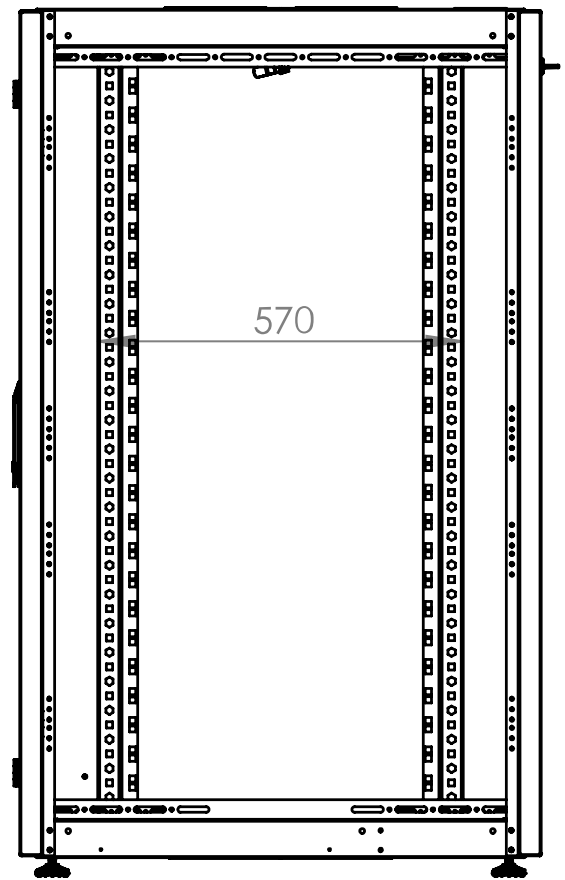

# Dulap cablare structurată DT, 26U H1299 x W800 x D800, 19"

ATENȚIE !!! - expedierea acestor produse prin curier se face doar pe răspunderea clientului, există riscul deteriorării sale în timpul transportului.

## Fișe tehnice

Lățime netă (mm)	800,00
Înălțime (mm)	1.299,00
Adâncime netă (mm)	800,00
Masă netă (kg.)	61,20
COD EAN	9004840868111
Temperatura minimă a mediului ambiant (°C)	5
Temperatura maximă a mediului ambiant (°C)	40
UV	26
Culoare	RAL 7035 / RAL 5005 (light grey / blue)
grad de protecție	IP20
Încărcare maximă (kg.)	800
Serie	S-RACK

**Desen dimensional: Dulap cablare structurată DT, 26U H1299 x W800 x D800,  
19"**

**Desen dimensional: Dulap cablare structurată DT, 26U H1299 x W800 x D800,  
19"**

Front inside view

Side inside view

**Desen dimensional: Dulap cablare structurată DT, 26U H1299 x W800 x D800, 19"**

Top view

Bottom view

**Desen dimensional: Dulap cablare structurată DT, 26U H1299 x W800 x D800,  
19"**

**Desen dimensional: Dulap cablare structurată DT, 26U H1299 x W800 x D800,  
19"**

Exploded view