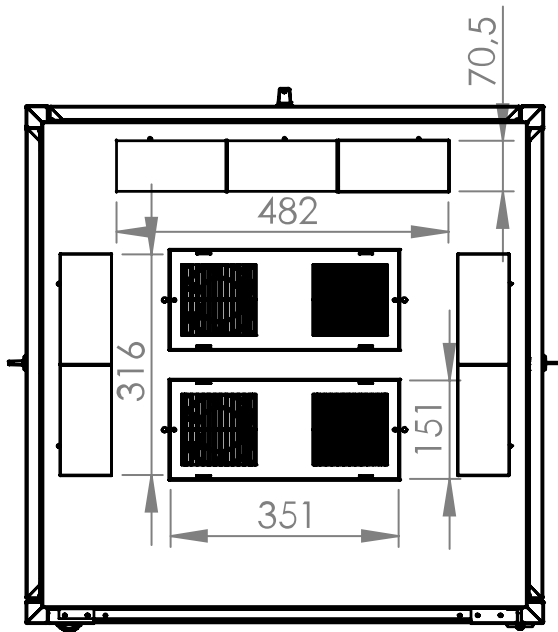

# Dulap cablare structurată DT, 26U H1299 x W800 x D800, 19"

ATENȚIE !!! - expedierea acestor produse prin curier se face doar pe răspunderea clientului, există riscul deteriorării sale în timpul transportului.

## Fișe tehnice

Lățime netă (mm)	800,00
Înălțime (mm)	1.299,00
Adâncime netă (mm)	800,00
Masă netă (kg.)	61,20
COD EAN	9004840868111
Temperatura minimă a mediului ambiant (°C)	5
Temperatura maximă a mediului ambiant (°C)	40
UV	26
Culoare	RAL 7035 / RAL 5005 (light grey / blue)
grad de protecție	IP20
Încărcare maximă (kg.)	800
Serie	S-RACK

**Desen dimensional: Dulap cablare structurată DT, 26U H1299 x W800 x D800,  
19"**

**Desen dimensional: Dulap cablare structurată DT, 26U H1299 x W800 x D800,  
19"**

Front inside view

Side inside view

**Desen dimensional: Dulap cablare structurată DT, 26U H1299 x W800 x D800, 19"**

Top view

Bottom view

**Desen dimensional: Dulap cablare structurată DT, 26U H1299 x W800 x D800,  
19"**

**Desen dimensional: Dulap cablare structurată DT, 26U H1299 x W800 x D800,  
19"**

Exploded view