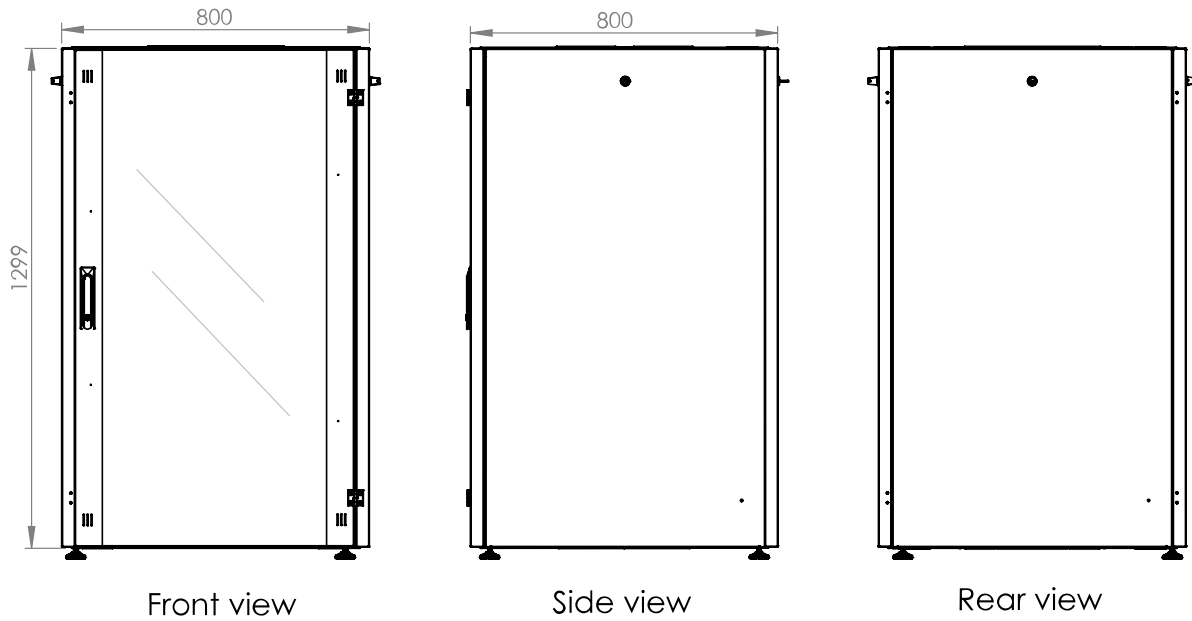

**Desen dimensional: Dulap cablare structurată DT, 26U H1299 x W800 x D800,  
19"**

**Desen dimensional: Dulap cablare structurată DT, 26U H1299 x W800 x D800,  
19"**

Front inside view

Side inside view

**Desen dimensional: Dulap cablare structurată DT, 26U H1299 x W800 x D800, 19"**