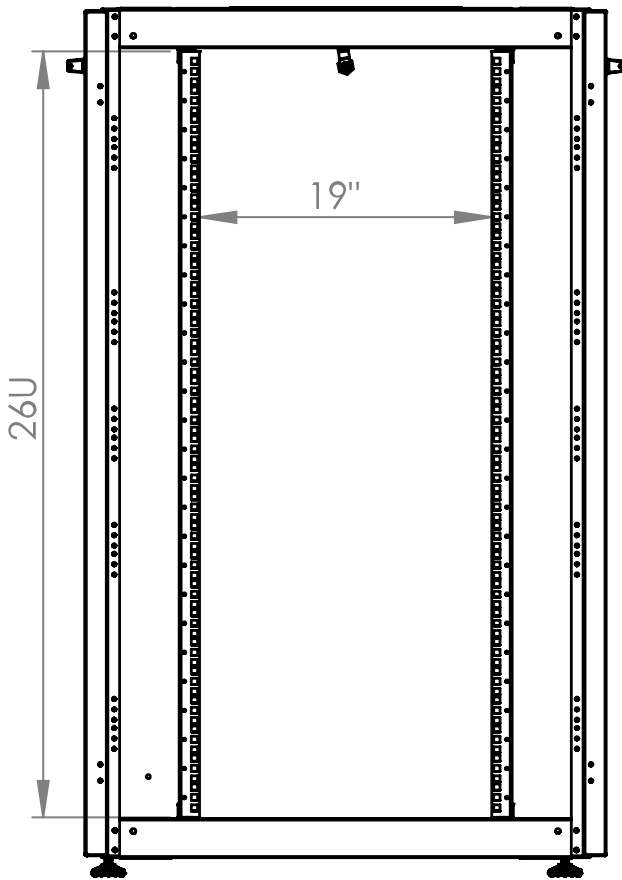

## Fișe tehnice

Lățime netă (mm)	800,00
Înălțime (mm)	1.299,00
Adâncime netă (mm)	800,00
Masă netă (kg.)	61,20
COD EAN	9004840868111
Temperatura minimă a mediului ambiant (°C)	5
Temperatura maximă a mediului ambiant (°C)	40
UV	26
Culoare	RAL 7035 / RAL 5005 (light grey / blue)
grad de protecție	IP20
Încărcare maximă (kg.)	800
Serie	S-RACK

**Desen dimensional: Dulap cablare structurată DT, 26U H1299 x W800 x D800,  
19"**

**Desen dimensional: Dulap cablare structurată DT, 26U H1299 x W800 x D800,  
19"**

Front inside view

Side inside view

**Desen dimensional: Dulap cablare structurată DT, 26U H1299 x W800 x D800, 19"**

Top view

Bottom view

**Desen dimensional: Dulap cablare structurată DT, 26U H1299 x W800 x D800,  
19"**

**Desen dimensional: Dulap cablare structurată DT, 26U H1299 x W800 x D800,  
19"**

Exploded view