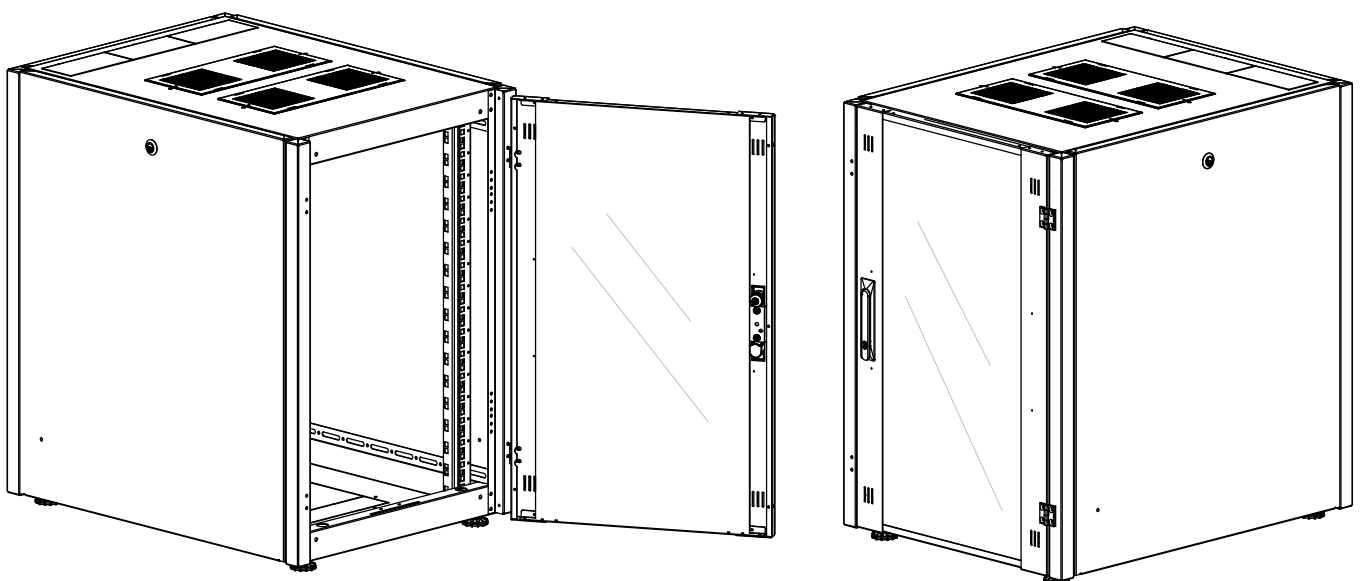

Desen dimensional: Dulap cablare structurată DT, 16U H855 x W600 x D800, 19"