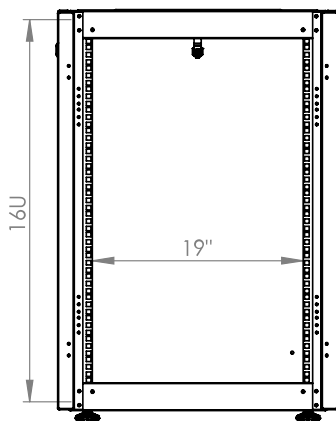

Fișe tehnice

Lățime netă (mm)	600,00
Înălțime (mm)	855,00
Adâncime netă (mm)	800,00
Masă netă (kg.)	38,80
COD EAN	9004840867985
Temperatura minimă a mediului ambiant (°C)	5
Temperatura maximă a mediului ambiant (°C)	40
UV	16
Culoare	RAL 7035 / RAL 5005 (light grey / blue)
grad de protecție	IP20
Încărcare maximă (kg.)	800
Serie	S-RACK

Desen dimensional: Dulap cablare structurată DT, 16U H855 x W600 x D800, 19"

**Desen dimensional: Dulap cablare structurată DT, 16U H855 x W600 x D800,
19"**

Front inside view

Side inside view

Desen dimensional: Dulap cablare structurată DT, 16U H855 x W600 x D800, 19"