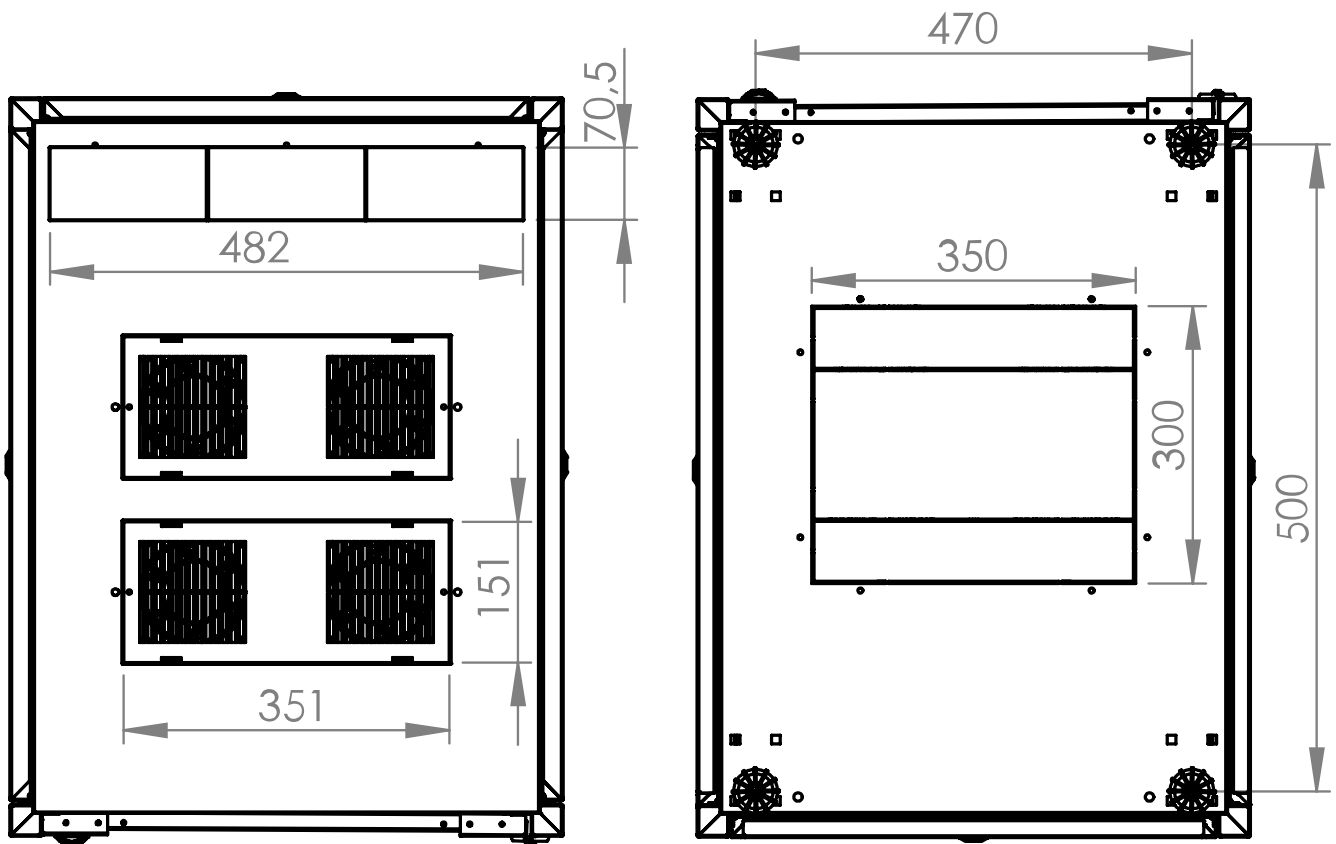

Date tehnice pentru produs: DT166080--

Dulap cablare structurată DT, 16U H855 x W600 x D800, 19"

ATENȚIE !!! - expedierea acestor produse prin curier se face doar pe răspunderea clientului, există riscul deteriorării sale în timpul transportului.

Fișe tehnice

Lățime netă (mm)	600,00
Înălțime (mm)	855,00
Adâncime netă (mm)	800,00
Masă netă (kg.)	38,80
COD EAN	9004840867985
Temperatura minimă a mediului ambiant (°C)	5
Temperatura maximă a mediului ambiant (°C)	40
UV	16
Culoare	RAL 7035 / RAL 5005 (light grey / blue)
grad de protecție	IP20
Încărcare maximă (kg.)	800
Serie	S-RACK

Desen dimensional: Dulap cablare structurată DT, 16U H855 x W600 x D800, 19"

**Desen dimensional: Dulap cablare structurată DT, 16U H855 x W600 x D800,
19"**

Front inside view

Side inside view

Desen dimensional: Dulap cablare structurată DT, 16U H855 x W600 x D800, 19"