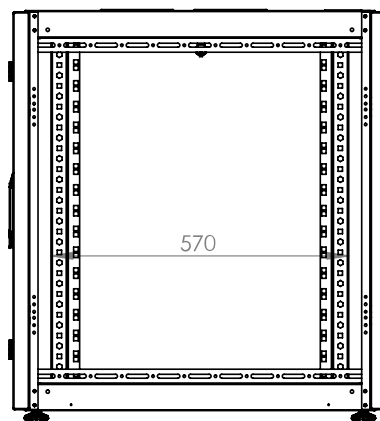

Date tehnice pentru produs: DT166080--

Dulap cablare structurată DT, 16U H855 x W600 x D800, 19"

ATENȚIE !!! - expedierea acestor produse prin curier se face doar pe răspunderea clientului, există riscul deteriorării sale în timpul transportului.

- **Material thickness:**

- Top and bottom chassis: 1.5mm
- Corner profile: 1.2mm
- Rails: 1.5mm
- Front door (glass): 4.0mm
- Rear panel: 0.8mm
- Side panel: 0.8mm

- **Colour:**

- RAL7035 (light grey)
- Corner profile, top and bottom chassis: RAL5005 (signal blue)

Fișe tehnice

Lățime netă (mm)	600,00
Înălțime (mm)	855,00
Adâncime netă (mm)	800,00
Masă netă (kg.)	38,80
COD EAN	9004840867985
Temperatura minimă a mediului ambiant (°C)	5
Temperatura maximă a mediului ambiant (°C)	40
UV	16
Culoare	RAL 7035 / RAL 5005 (light grey / blue)
grad de protecție	IP20
Încărcare maximă (kg.)	800
Serie	S-RACK

Desen dimensional: Dulap cablare structurată DT, 16U H855 x W600 x D800, 19"

**Desen dimensional: Dulap cablare structurată DT, 16U H855 x W600 x D800,
19"**

Front inside view

Side inside view

Desen dimensional: Dulap cablare structurată DT, 16U H855 x W600 x D800, 19"