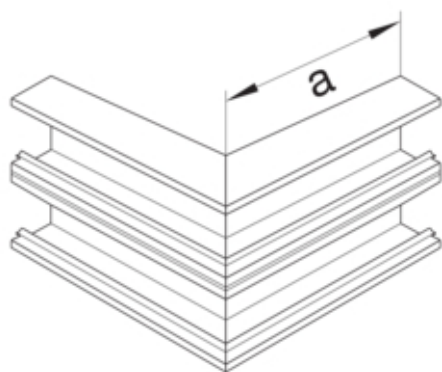

#### Arhitectura

Tip de montaj	Fixat prin însurubare
---------------	-----------------------

#### Dimensiuni

Înaltimea canalului	68 mm
Latimea canalului	210 mm
Masura a	250 mm