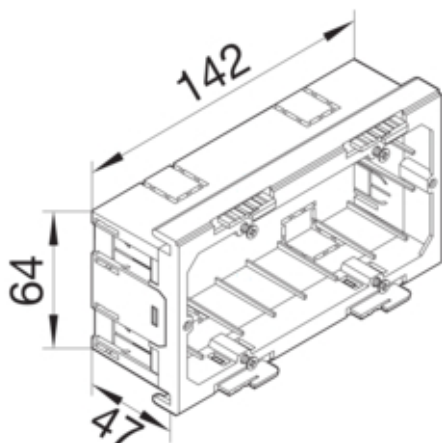

Doza 2 aparate aparataj universal

G2860

Arhitectura

Tip de montaj	Fixat prin însurubare
---------------	-----------------------

Configuratie

Executia dozei	Închis
Executie	dublu

Compatibilitate

Compatibilitate produs	Für frontrastende Geräteeinbausysteme
Format posibilitate de montare a echipamentului	Standard 60 mm

Materiale

Culoare	negru
Material	Poliamida (PA)
Material	Plastic
Suprafata	netratat

Dimensiuni

Adâncime	47 mm
Lungime	142 mm
Latime	64 mm

Montare

Kit montaj	Frontal
Instructiuni montaj	Fixare

Echipament

Numar unitati	2
---------------	---