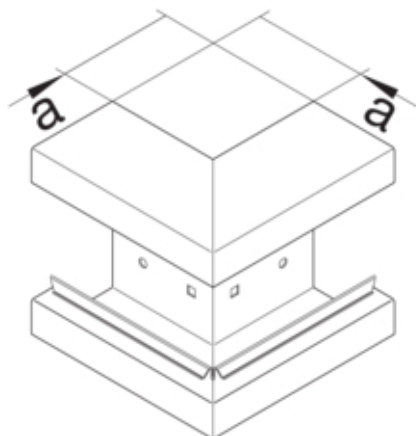

Cot exterior BRS85170, oțel, RAL9010

BRS8517039010

#### Arhitectura

Tip de montaj	Fixat cu cleme
---------------	----------------

#### Dimensiuni

Înălțimea canalului	83 mm
Latimea canalului	170 mm
Masura a	80 mm