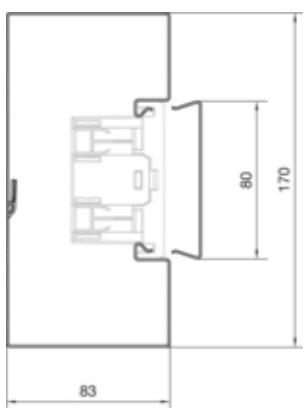

Canal cablu BRS85170, oțel, RAL9010

BRS8517019010

Conectivitate

Conexiune de canal	Cupluri speciale
--------------------	------------------

Capacitate

Repartizarea cablurilor 11 mm cu/fara montarea echipamentului	41 / 53
---	---------

Capac, usa

Montare capac	Orizontal la interior
Latime OT	80 mm
Numarul capacelor utilizabile	1

Materiale

Culoare	alb pur
Culoare	RAL 9010 - alb pur
Material	Tabla de oțel
Material	Oțel
Suprafata	brut

Dimensiuni

Înălțimea canalului	83 mm
Lungime	2000 mm
Latimea canalului	170 mm

Cablu

Diametru de libera trecere/interior	13180 mm ²
-------------------------------------	-----------------------

Echipament

Numarul peretilor despartitori demontabili	1
Cantitate compartiment	1