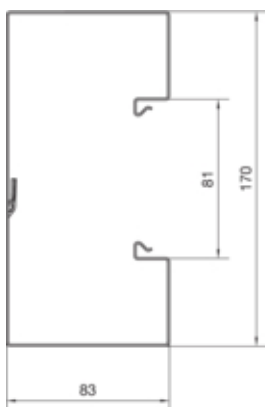

Canal cablu BRS85170, oțel, RAL9010

BRS8517019010

Conectivitate

Conexiune de canal	Cupluri speciale
--------------------	------------------

Capacitate

Repartizarea cablurilor 11 mm cu/fara montarea echipamentului	41 / 53
---	---------

Capac, usa

Montare capac	Orizontal la interior
Latime OT	80 mm
Numarul capacelor utilizabile	1

Materiale

Culoare	alb pur
Culoare	RAL 9010 - alb pur
Material	Tabla de oțel
Material	Oțel
Suprafata	brut

Dimensiuni

Înălțimea canalului	83 mm
Lungime	2000 mm
Latimea canalului	170 mm

Cablu

Diametru de libera trecere/interior	13180 mm ²
-------------------------------------	-----------------------

Echipament

Numarul peretilor despartitori demontabili	1
Cantitate compartiment	1