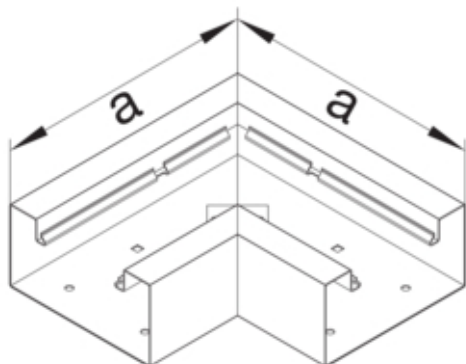

Cot plan BRS85130, oțel, galvanizat

BRS851305VERZ

#### Dimensiuni

Înaltimea canalului	83 mm
Latimea canalului	130 mm
Masura a	210 mm