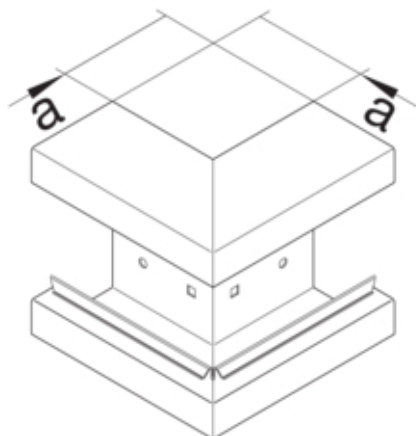

Cot exterior BRS85130, oțel, RAL9010

BRS8513039010

Arhitectura

Tip de montaj	Fixat cu cleme
---------------	----------------

Conectivitate

Conexiune de canal	fara cuplu
--------------------	------------

Capac, usa

Montare capac	Orizontal la interior
Secțiune superioara cu garnitura de etansare	Nu
Numarul capacelor utilizabile	1

Materiale

Culoare	alb pur
Culoare	RAL 9010 - alb pur
Material	Tabla de oțel
Material	Oțel
Suprafata	brut

Dimensiuni

Înălțimea canalului	83 mm
Latimea canalului	130 mm
Masura a	80 mm

Setari

Distanța de detectie	90 °
----------------------	------

Accesorii incluse

Configurare accesorii	Secțiune inferioara
-----------------------	---------------------