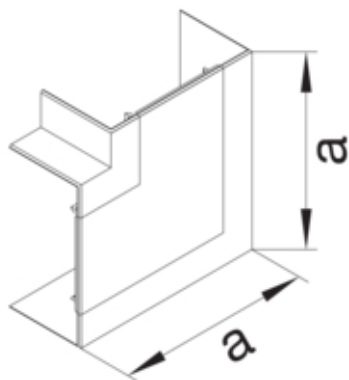

Cot plan, BRS65210, PC/ABS fara halogen RAL9001

BRS652105H9001

Arhitectura

Tip de montaj	Fixat cu cleme
---------------	----------------

Conectivitate

Conexiune de canal	fara cuplu
--------------------	------------

Capac, usa

Sectiune superioara cu garnitura de etansare	Nu
--	----

Materiale

Culoare	alb cremos
Culoare	RAL 9001 - crem
Material	PC - ABS fara continut de halogen
Material	Plastic
Suprafata	netratat

Dimensiuni

Înaltimea canalului	66 mm
Latimea canalului	210 mm
Masura a	266 mm

Setari

Distanta de detectie	90 °
----------------------	------

Accesorii incluse

Configurare accesorii	Piesa fasonata pentru capac
-----------------------	-----------------------------