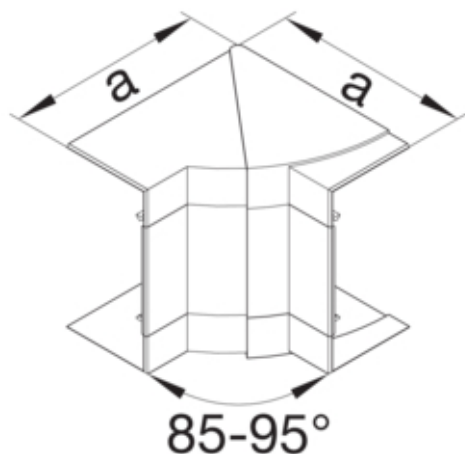

Cot interior, BRS65210, PC/ABS fara halogen RAL7035

BRS652104H7035

Arhitectura

Tip de montaj Fixat cu cleme

Conectivitate

Conexiune de canal fara cuplu

Capac, usa

Sectiune superioara cu garnitura de etansare Nu

Materiale

Culoare	gri deschis
Culoare	RAL 7035 - gri deschis
Material	PC - ABS fara continut de halogen
Material	Plastic
Suprafata	netratat

Dimensiuni

Înaltimea canalului	68 mm
Latimea canalului	210 mm
Masura a	143 mm