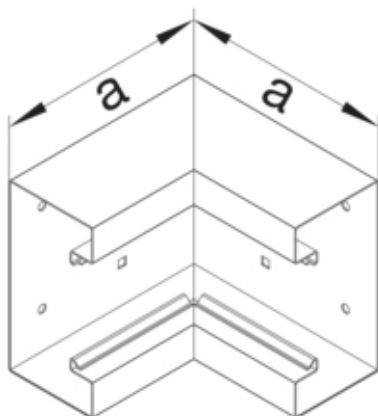

Cot interior BRS65210 RAL9001

BRS6521049001

Arhitectura

Tip de montaj	Fixat cu cleme
---------------	----------------

Conectivitate

Conexiune de canal	fara cuplu
--------------------	------------

Capac, usa

Sectiune superioara cu garnitura de etansare	Nu
Numarul capacelor utilizabile	1

Materiale

Culoare	alb cremos
Culoare	RAL 9001 - crem
Material	Tabla de otel
Material	Otel
Suprafata	brut

Dimensiuni

Înaltimea canalului	66 mm
Latimea canalului	210 mm
Masura a	146 mm