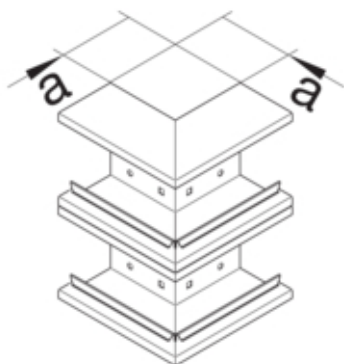

Cot exterior BRS65210D, oțel, RAL9001

BRS652103D9001

#### Arhitectura

Tip de montaj	Fixat cu cleme
---------------	----------------

#### Dimensiuni

Înaltimea canalului	66 mm
Latimea canalului	210 mm
Masura a	80 mm