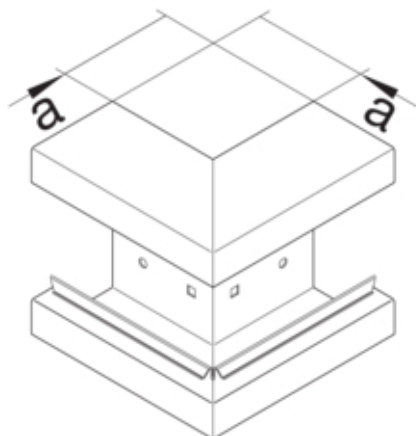

Cot exterior BRS65210B, otel, RAL9010

BRS652103B9010

Arhitectura

Tip de montaj	Fixat cu cleme
---------------	----------------

Conectivitate

Conexiune de canal	fara cuplu
--------------------	------------

Capac, usa

Montare capac	Orizontal la interior
Sectiune superioara cu garnitura de etansare	Nu
Numarul capacelor utilizabile	1

Materiale

Culoare	alb pur
Culoare	RAL 9010 - alb pur
Material	Tabla de otel
Material	Otel
Suprafata	brut

Dimensiuni

Înaltimea canalului	68 mm
Latimea canalului	210 mm
Masura a	80 mm

Setari

Distanța de detectie	90 °
----------------------	------

Accesorii incluse

Configurare accesorii	Sectiune inferioara
-----------------------	---------------------