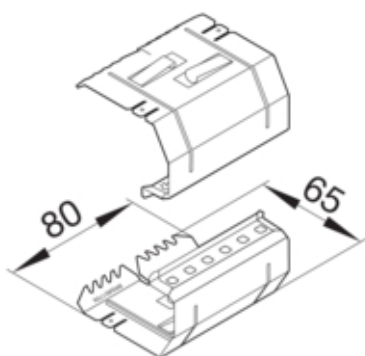

Set cuplare BRS65170, oțel, galvanizat

Imagini similare

Conectivitate

Conexiune de canal	fara cuplu
--------------------	------------

Capac, usa

Latime OT	80 mm
Numarul capacelor utilizabile	1

Materiale

Culoare	zincat
Material	Tabla de oțel
Material	Oțel
Suprafata	zincat

Dimensiuni

Înaltimea canalului	65 mm
Lungime	2000 mm
Latimea canalului	170 mm

Echipament

Cantitate compartiment	1
------------------------	---

Utilizare

Tip jonctiune	Cuplu
---------------	-------

Standarde