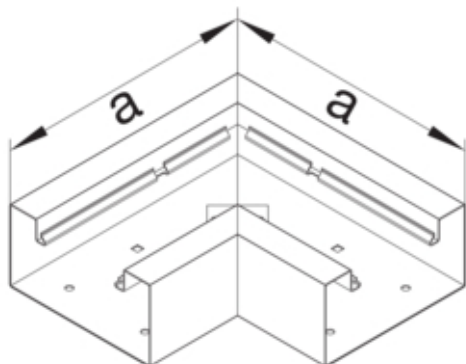

Cot plan BRS65170B, otel, RAL9001

BRS651705B9001

Arhitectura

Tip de montaj	Fixat cu cleme
---------------	----------------

Conectivitate

Conexiune de canal	fara cuplu
--------------------	------------

Capac, usa

Sectiune superioara cu garnitura de etansare	Nu
Numarul capacelor utilizabile	1

Materiale

Culoare	alb cremos
Culoare	RAL 9001 - crem
Material	Tabla de otel
Material	Otel
Suprafata	brut

Dimensiuni

Înaltimea canalului	66 mm
Latimea canalului	170 mm
Masura a	250 mm